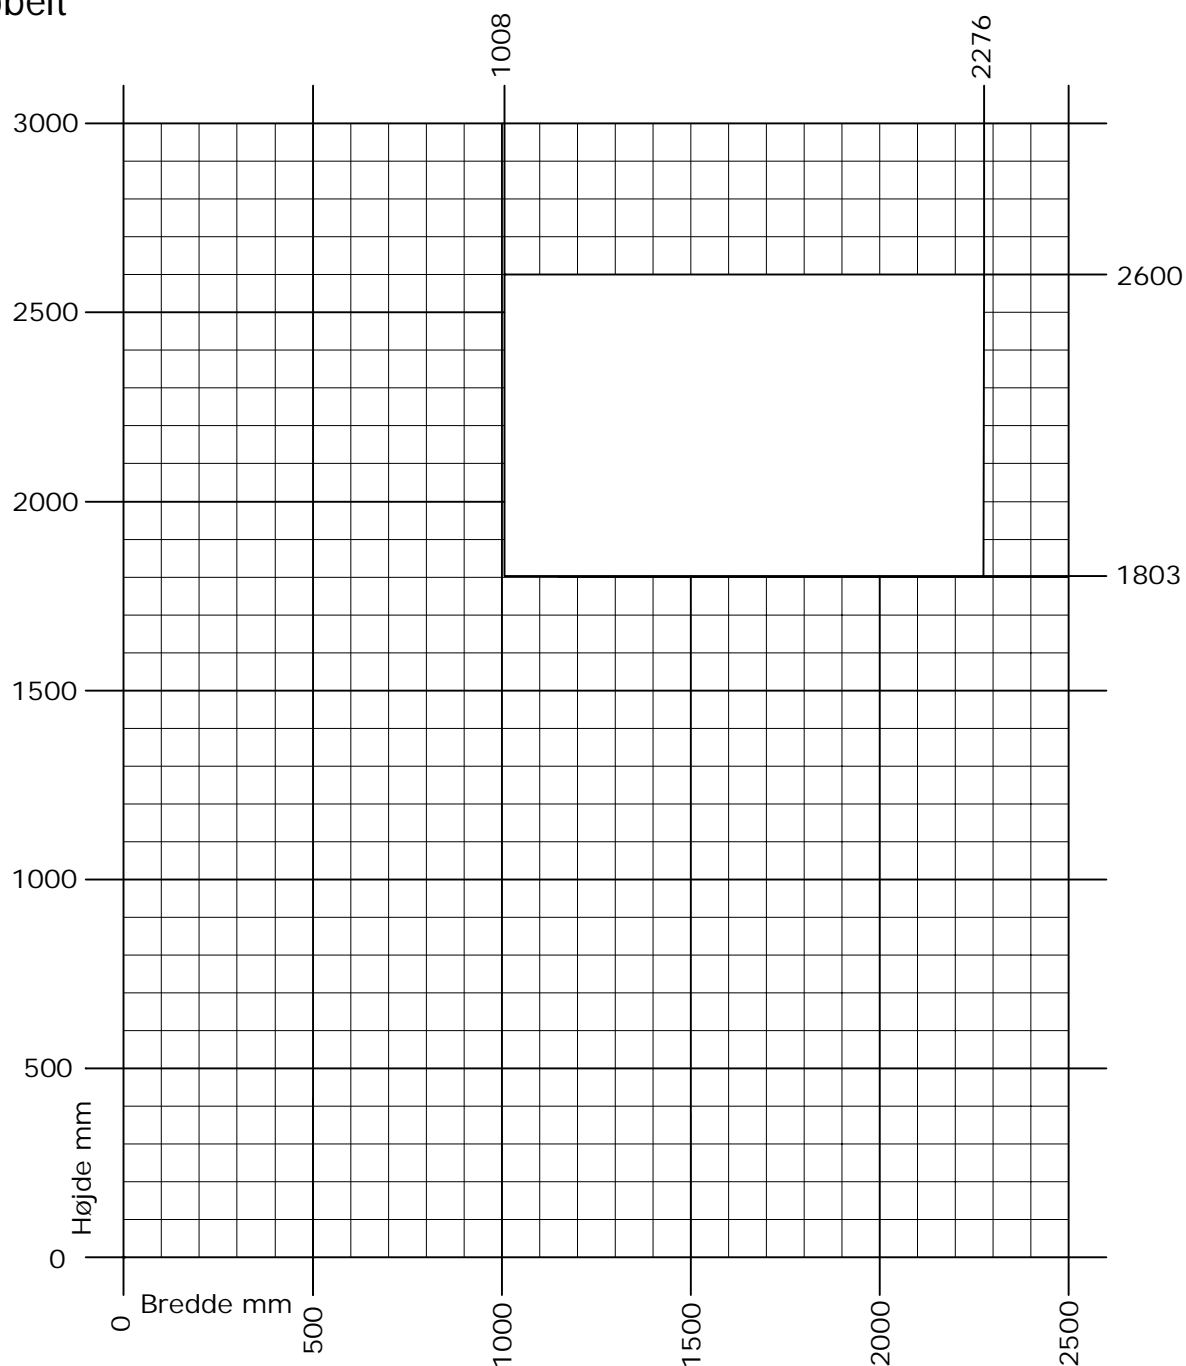

# Frame ic/ Nation ic Dreje/kip og Kip/dreje terrassedør

Dobbelt

 Min. - Max. mål

Rammevægt max. 80 kg.

DK Min. -Max. måls tabel  
Indadgående dreje/kip og kip/dreje dobbelt terrassedør

[www.idealcombi.dk](http://www.idealcombi.dk)

UK Min. - Max. dim. table  
Inward opening turn/tilt and tilt/turn double terrace door

[www.idealcombi.com](http://www.idealcombi.com)

TYPE  
Frame ic

Rev. no. 01

Drawing no. FRAic-GRA128A

**idealcombi**  
Udvikler vinduet