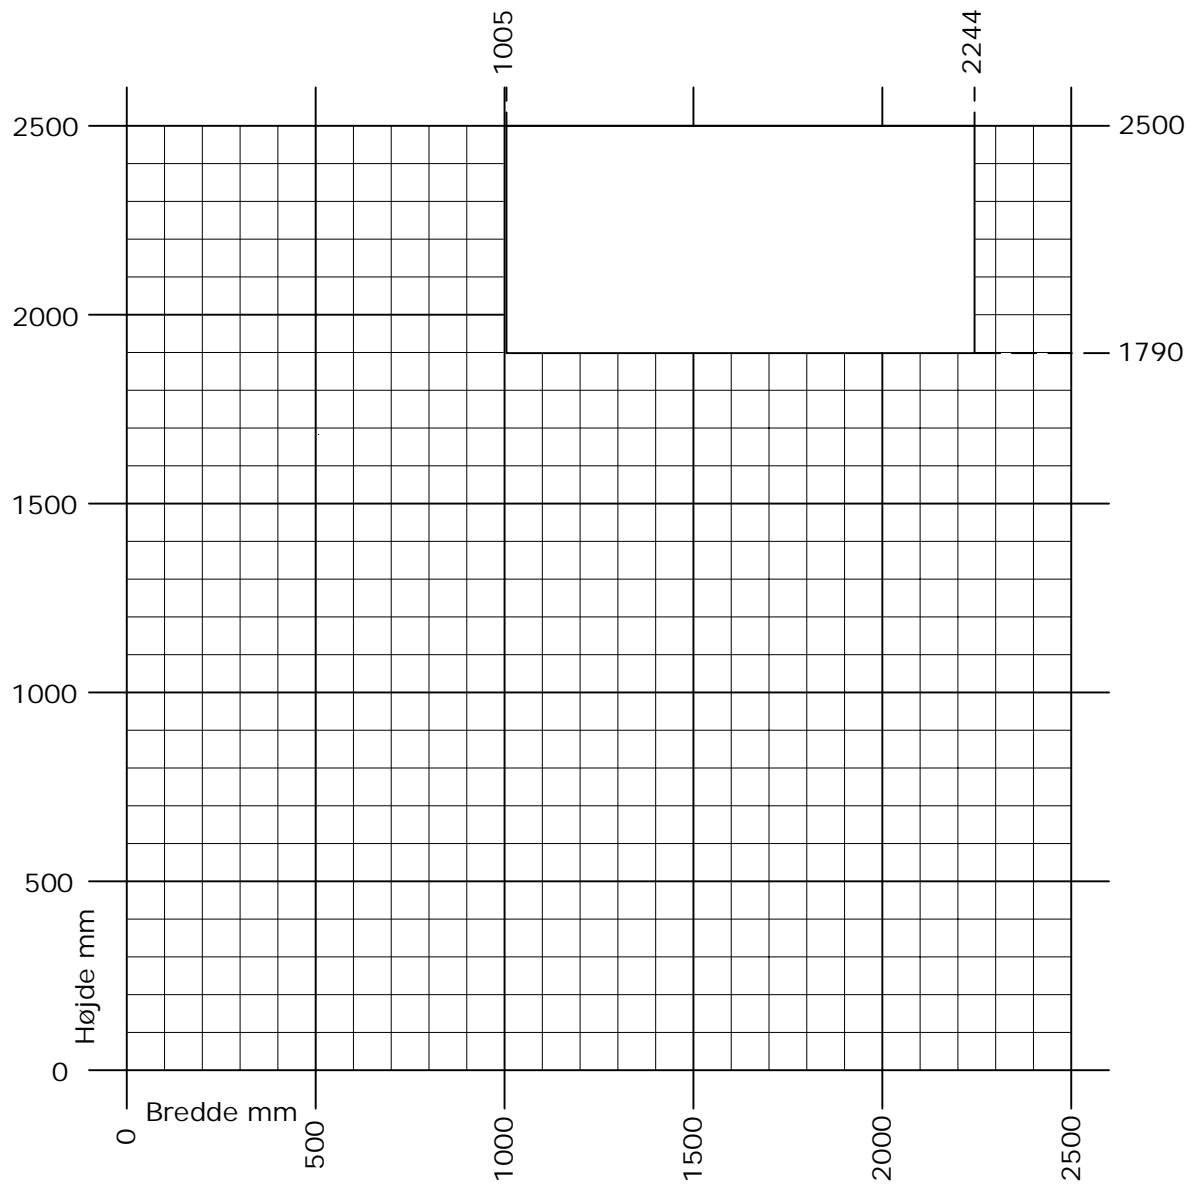

# Frame ic / Nation ic

## Indadgående pladedør

Dobbelt

Min. - Max. mål

Dørplade vægt max. 90 kg.

+ 10 hængsler og dørplade bredde < 937 mm dørplade vægt max. 70 kg.

+ 10 hængsler og dørplade bredde > 936 mm dørplade vægt max. 60 kg.

DK Min. - Max. mål  
Indadgående dobbelt pladedør

[www.idealcombi.dk](http://www.idealcombi.dk)

UK Min. - Max. dim  
Inward opening double flush door

[www.idealcombi.com](http://www.idealcombi.com)

TYPE

Frame ic