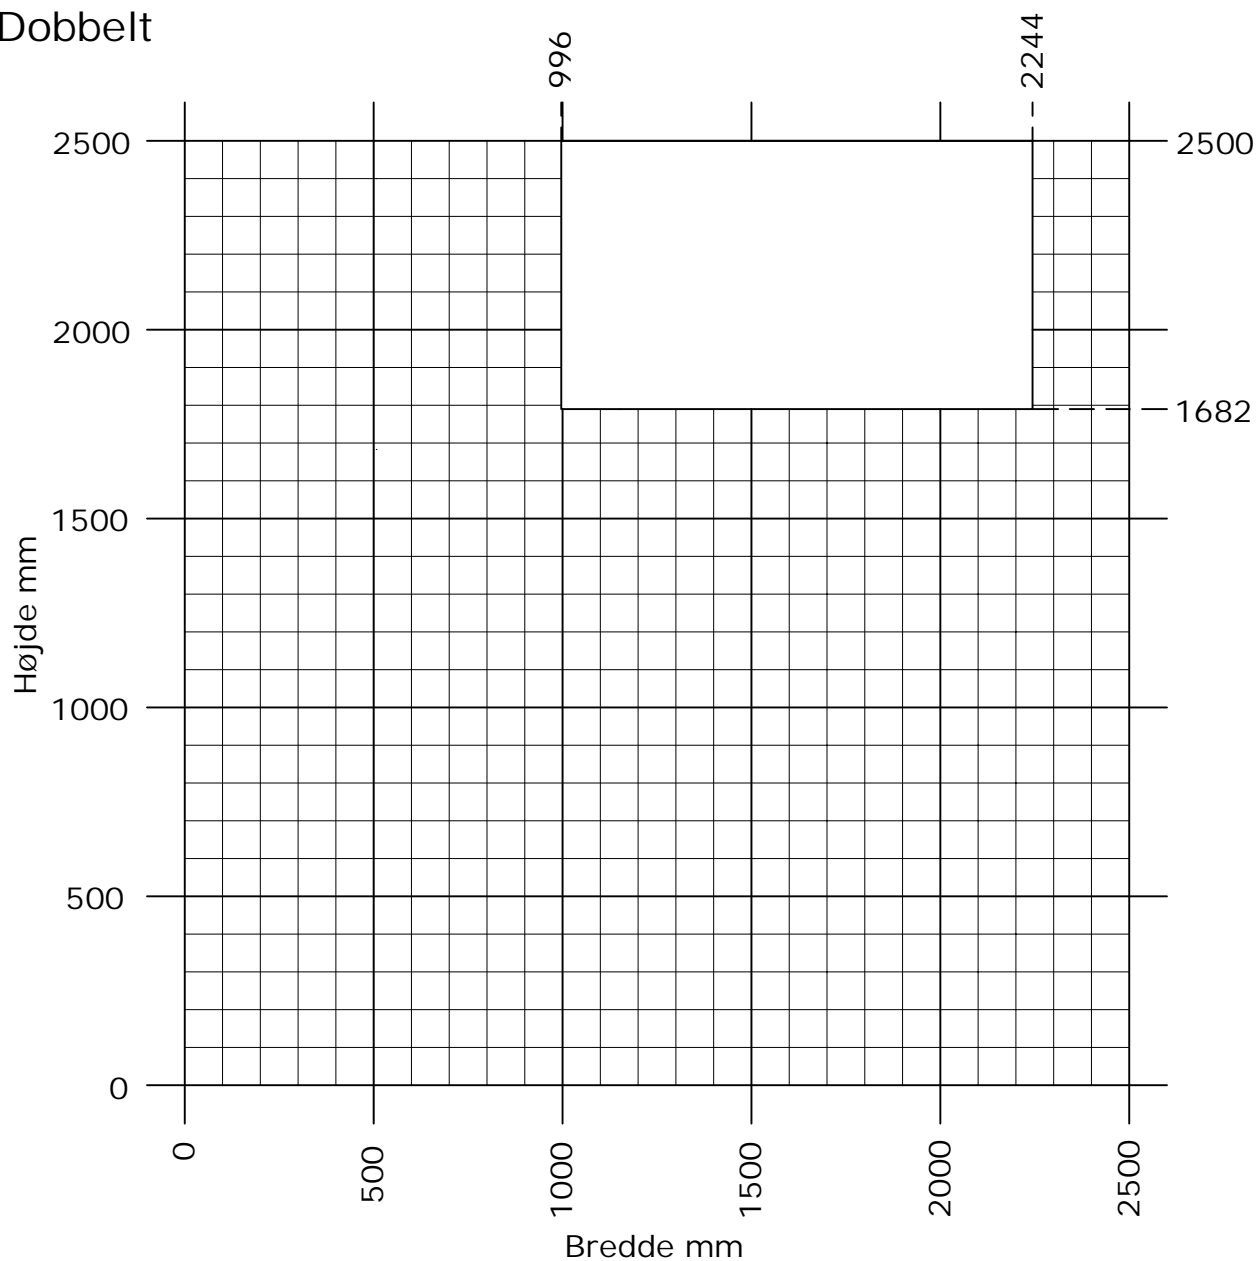

# Frame ic / Nation ic

## Indadgående pladedør

Dobbelt

 Min. - Max. mål

DK Min. - Max. mål  
Indadgående dobbelt pladedør

[www.idealcombi.dk](http://www.idealcombi.dk)

UK Min. - Max. dim  
Inward opening double flush door

[www.idealcombi.com](http://www.idealcombi.com)

TYPE  
Frame ic

Rev. no. 00  
Drawing no. FRAic-GRA125

**idealcombi**  
Udvikler vinduet