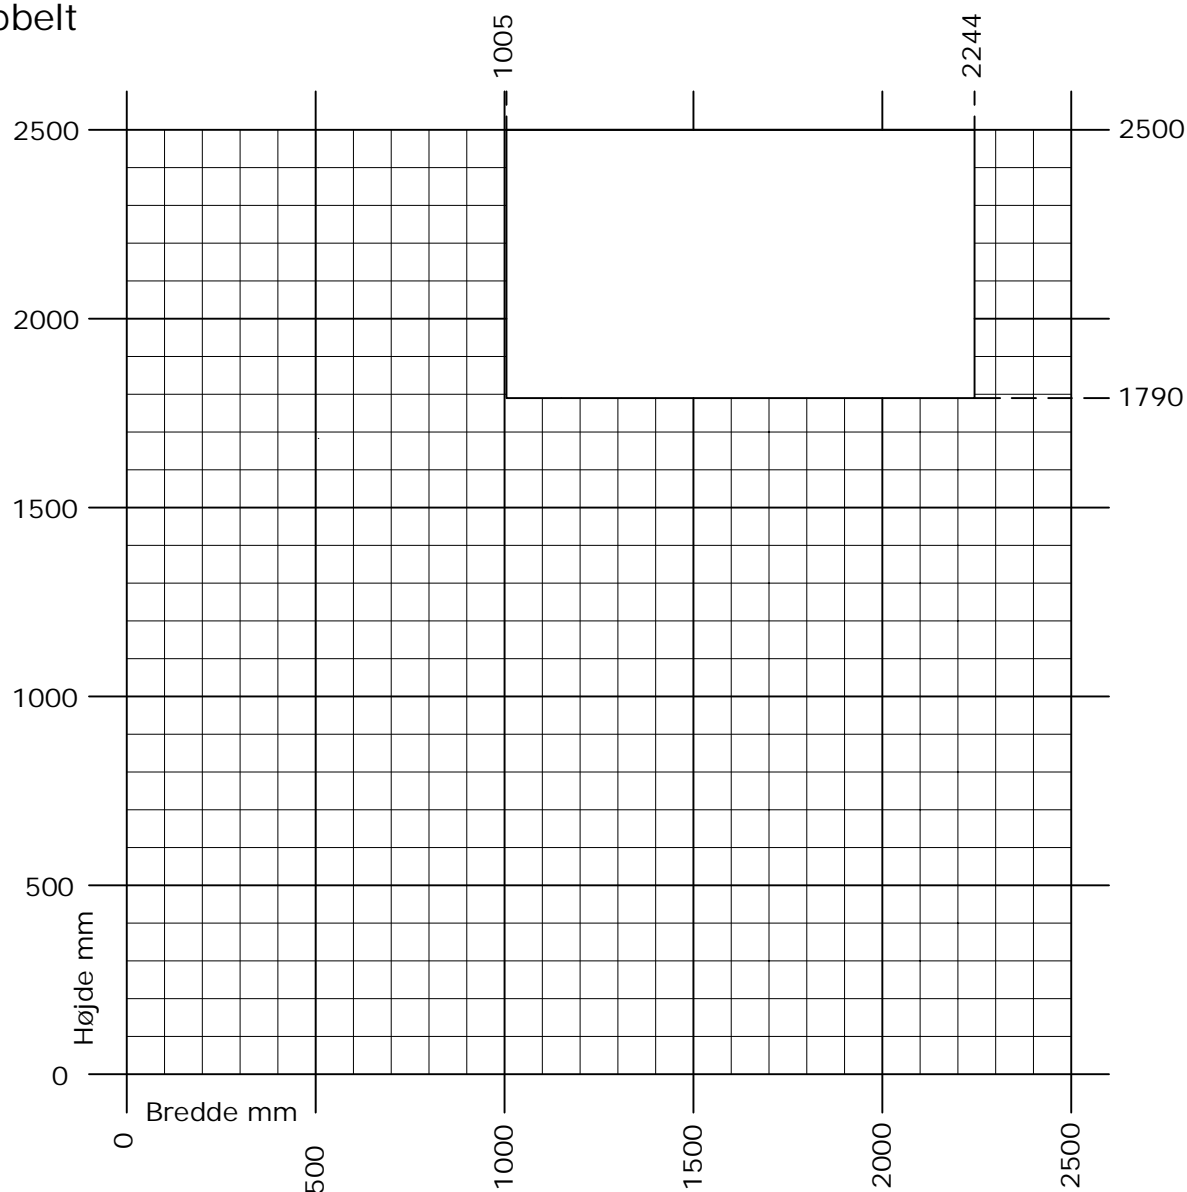

Frame ic / Nation ic

Udadgående pladedør

Dobbelt

Min. - Max. mål

Dørplade vægt max. 90 kg.

+10 hængsler og dørplade bredde < 937 mm dørplade vægt max. 70 kg.

+10 hængsler og dørplade bredde > 936 mm dørplade vægt max. 60 kg.

DK Min. - Max. mål
Udadgående dobbelt pladedør

www.idealcombi.dk

UK Min. - Max. dim
Outward opening double flush door

www.idealcombi.com

TYPE
Frame ic

Rev. no. 03
Drawing no. FRAic-GRA124

idealcombi
Udvikler vinduet