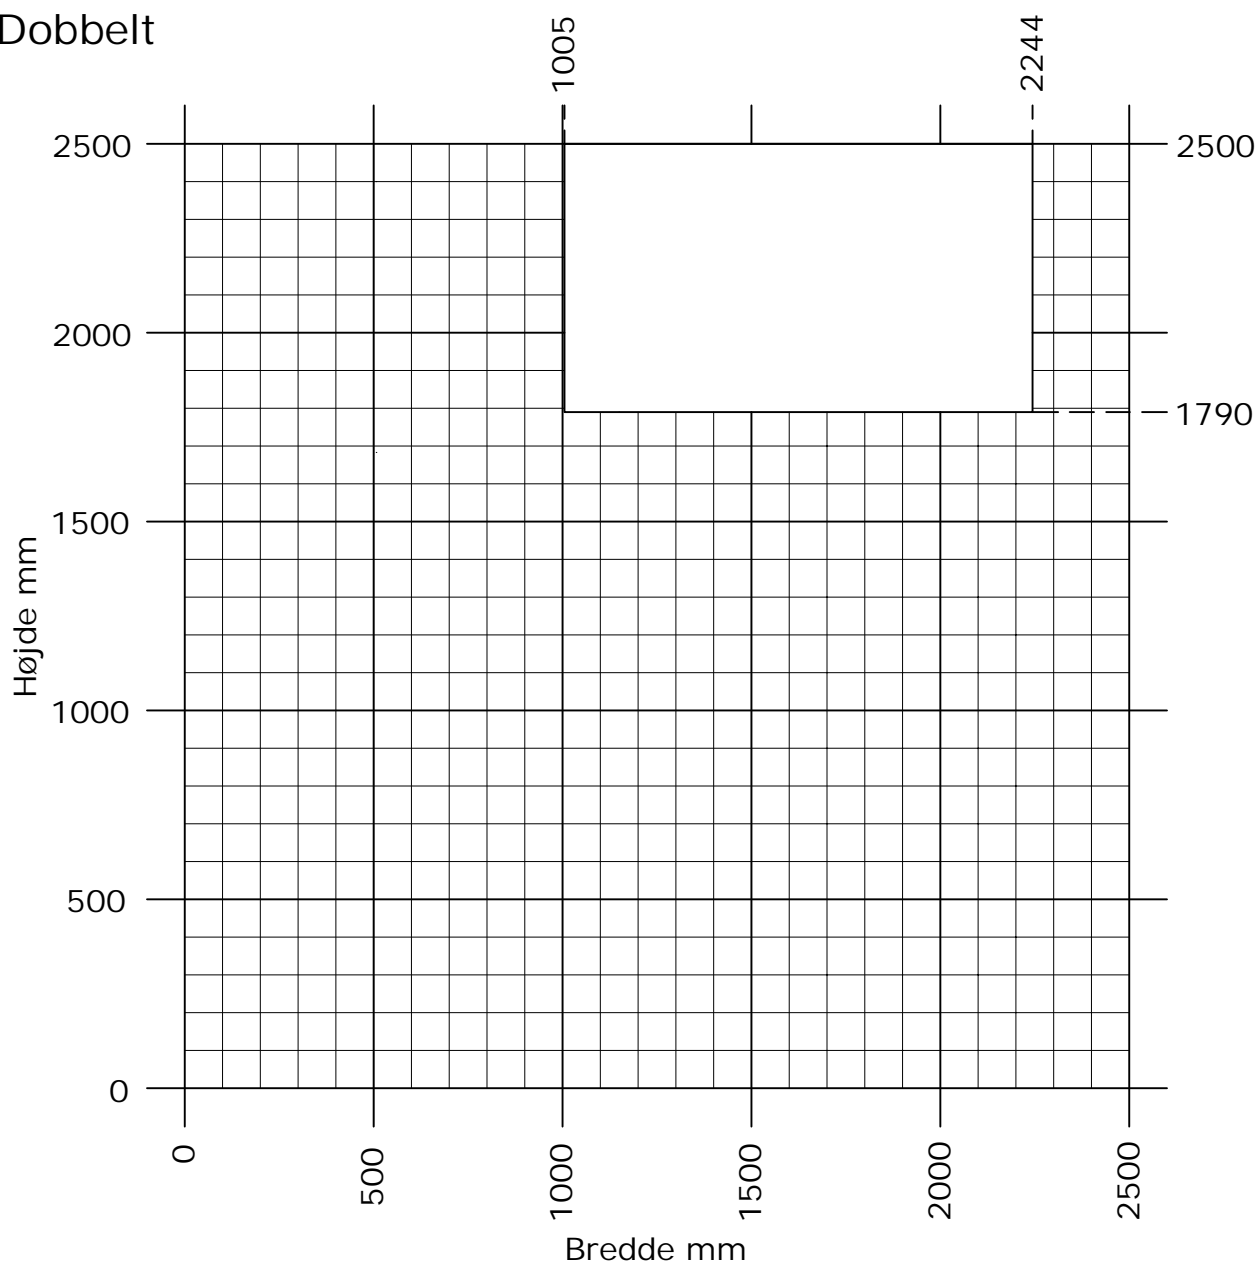

Frame ic / Nation ic

Udadgående pladedør

Dobbelt

 Min. - Max. mål

DK Min. - Max. mål
Udadgående dobbelt pladedør

www.idealcombi.dk

UK Min. - Max. dim
Outward opening double flush door

www.idealcombi.com

TYPE
Frame ic

Rev. no. 02
Drawing no. FRAic-GRA124

idealcombi
Udvikler vinduet