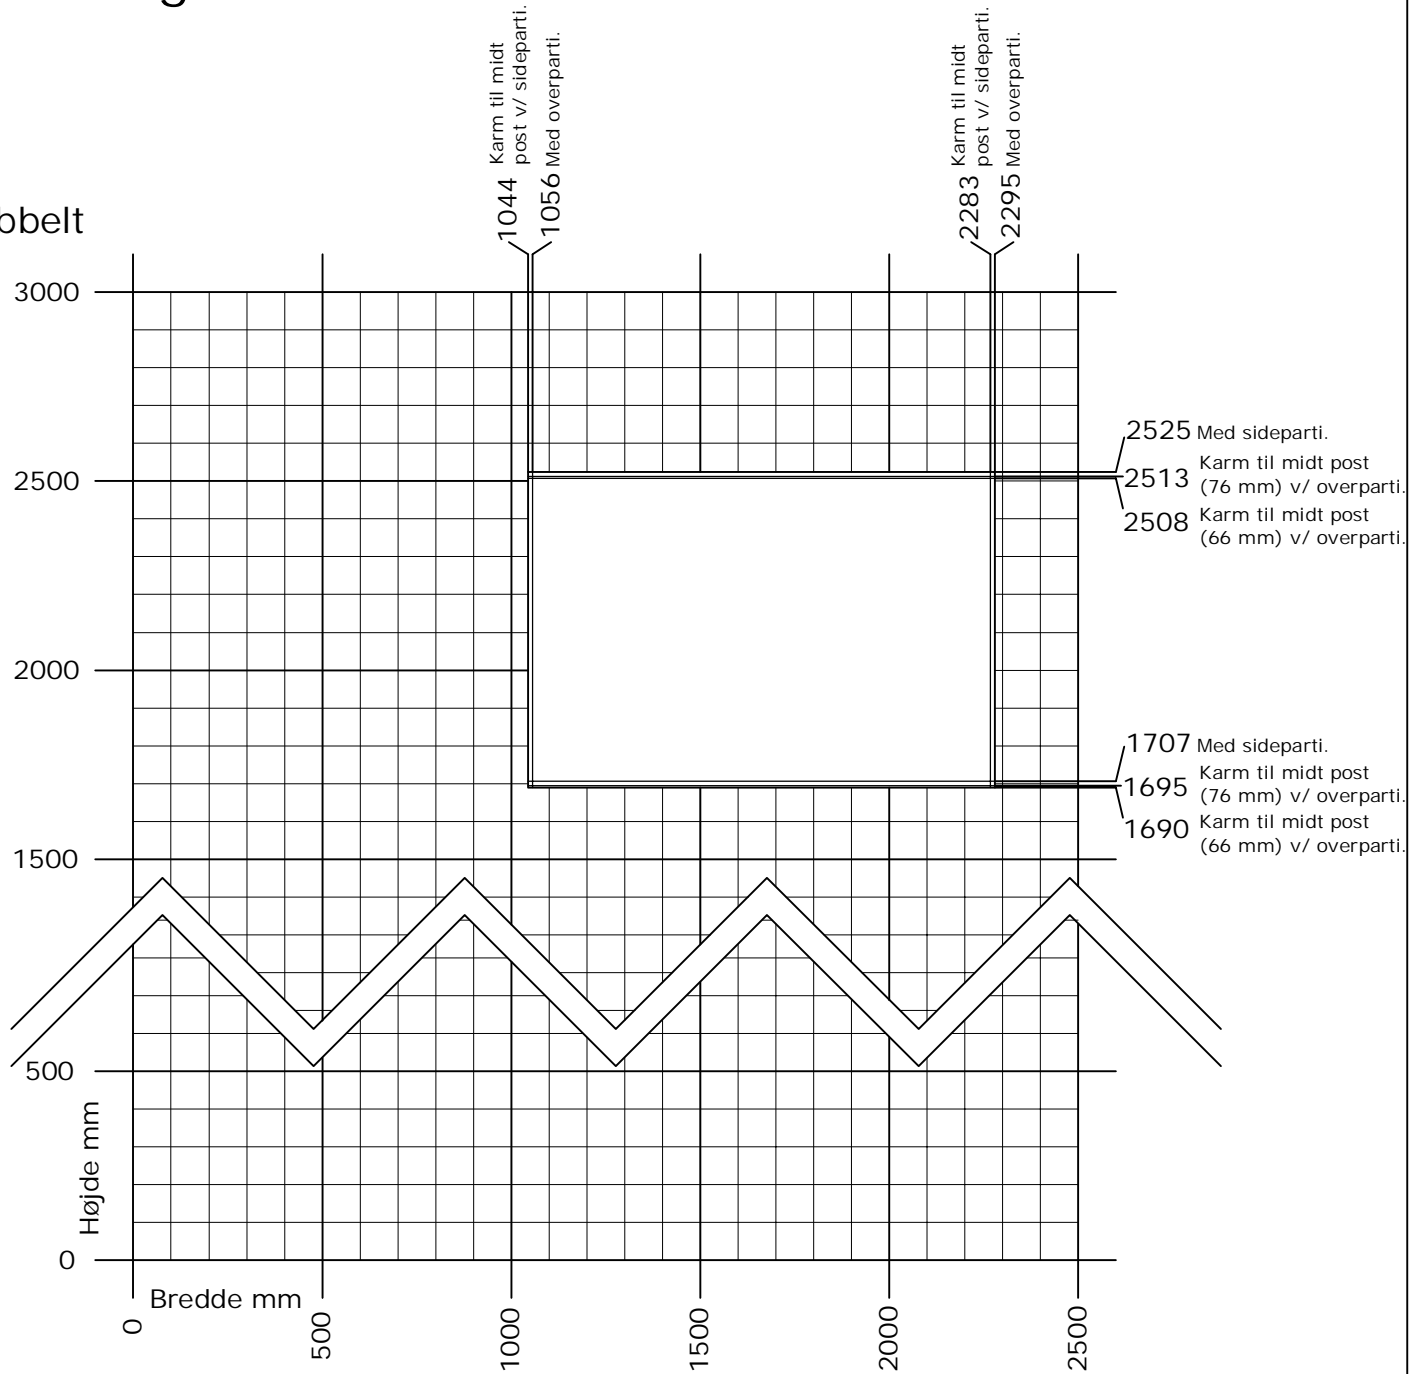

Frame ic / Nation ic

Indadgående terrassedør med vendefals

Dobbelt

Rammevægt max. 90 kg.

+ 10 hængsler og ramme bredde <937 mm rammevægt max. 70 kg.

+ 10 hængsler og ramme bredde >936 mm rammevægt max. 60 kg.

 Min. - Max. mål

DK Min. - Max. mål
Indadgående dobbelt terrassedør med vendefals

www.idealcombi.dk

UK Min. - Max. dim
Inward opening double terrace door with reversed rebate

www.idealcombi.com

TYPE
Frame ic