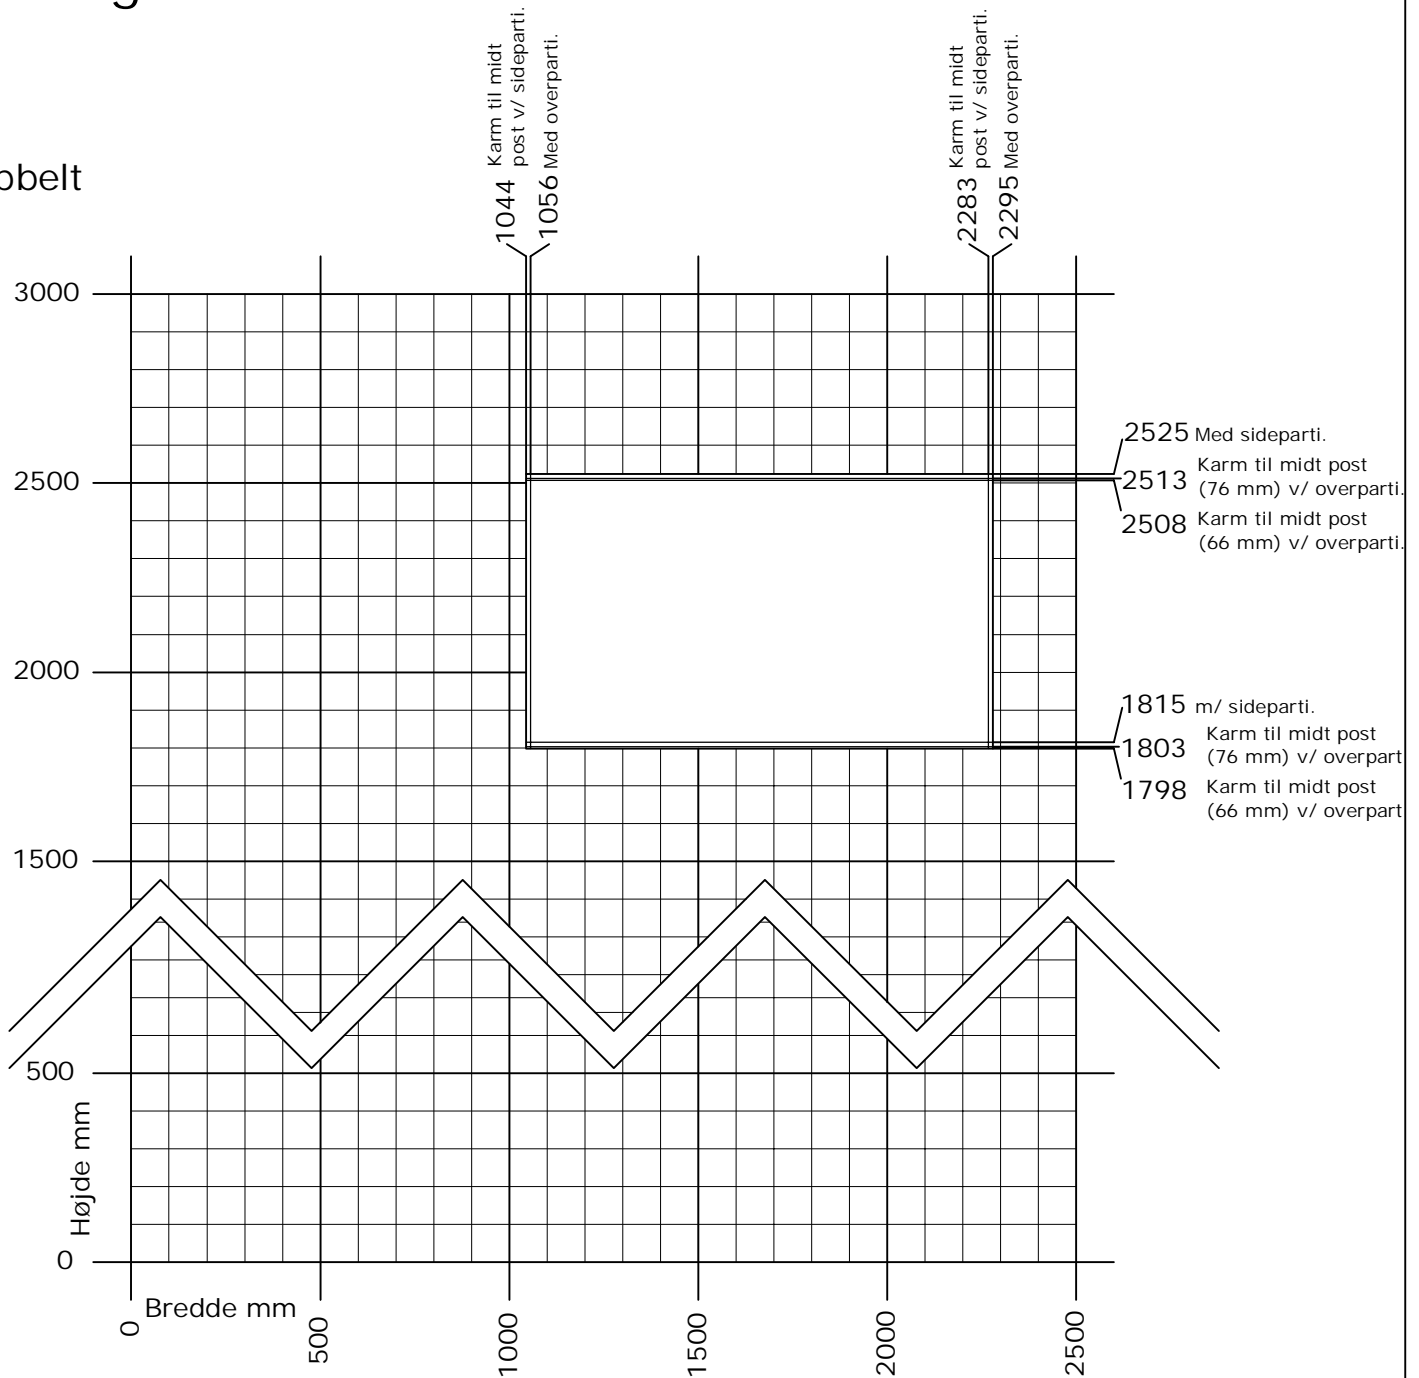

Frame ic / Nation ic

Indadgående facadedør med vendefals

Dobbelt

Rammevægt max. 90 kg.

+ 10 hængsler og ramme bredde < 937 mm rammevægt max. 70 kg.

+ 10 hængsler og ramme bredde > 936 mm rammevægt max. 60 kg.

□ Min. - Max. mål

DK Min. - Max. mål
Indadgående dobbelt facadedør med vendefals

www.idealcombi.dk

UK Min. - Max. dim
Inward opening double entrance door with reversed rebate

www.idealcombi.com

TYPE
Frame ic