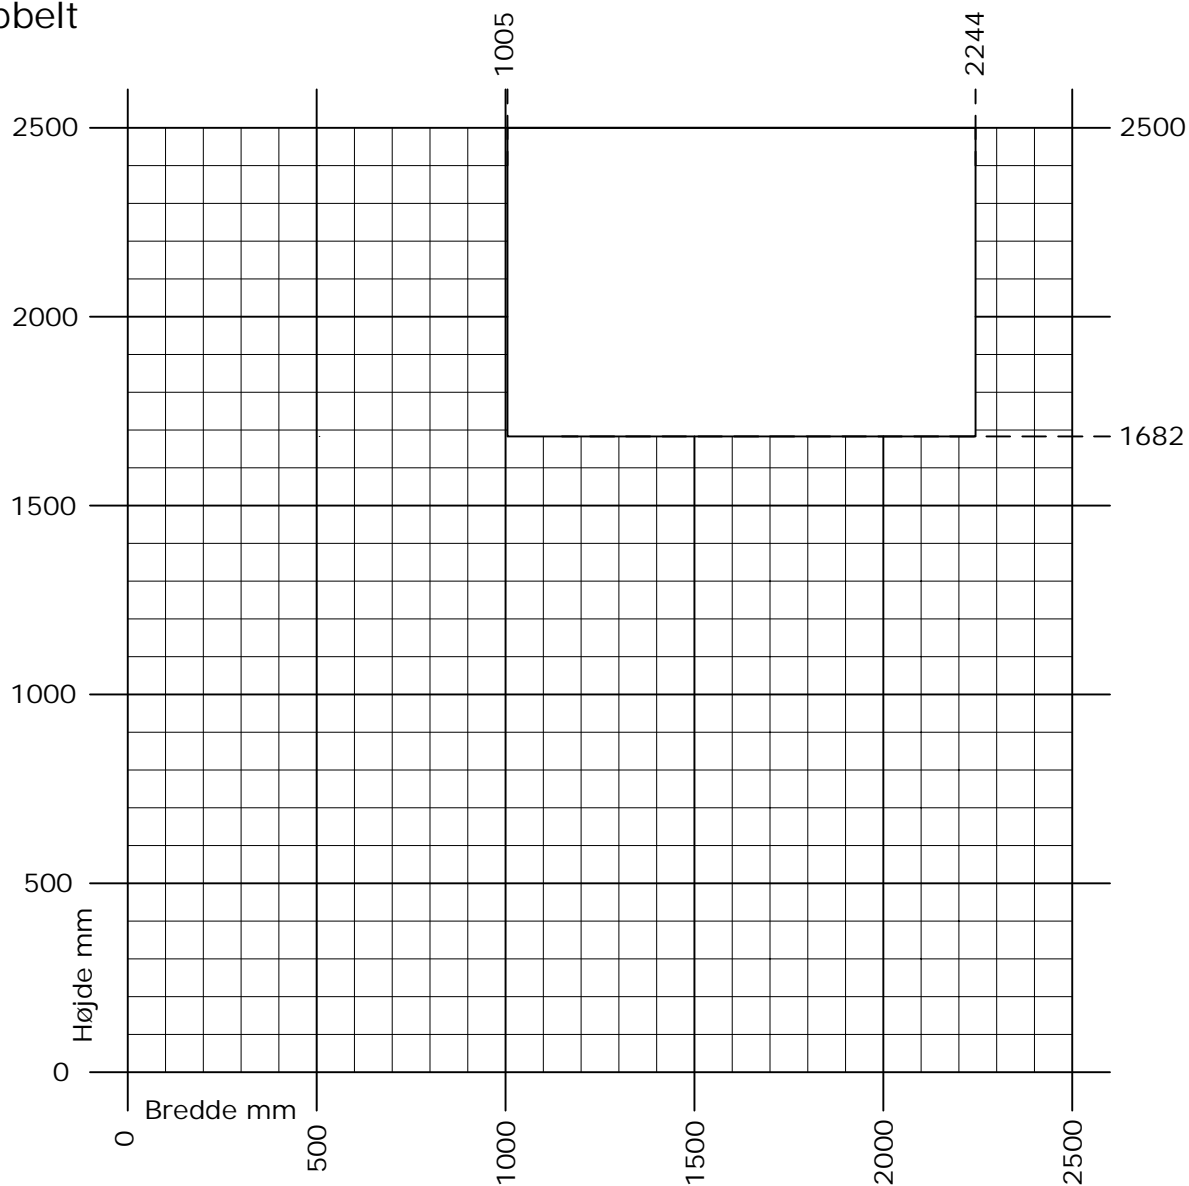

Frame ic / Nation ic

Indadgående terrassedør

Dobbelt

Min. - Max. mål

Rammevægt max. 90 kg.

+10 hængsler og ramme bredde <937 mm rammevægt max. 70 kg.

+10 hængsler og ramme bredde >936 mm rammevægt max. 60 kg.

DK Min. - Max. mål
Indadgående dobbelt terrassedør

www.idealcombi.dk

UK Min. - Max. dim
Inward opening double terrace door

www.idealcombi.com

TYPE

Frame ic

Rev. no. 04

Drawing no. FRAic-GRA122