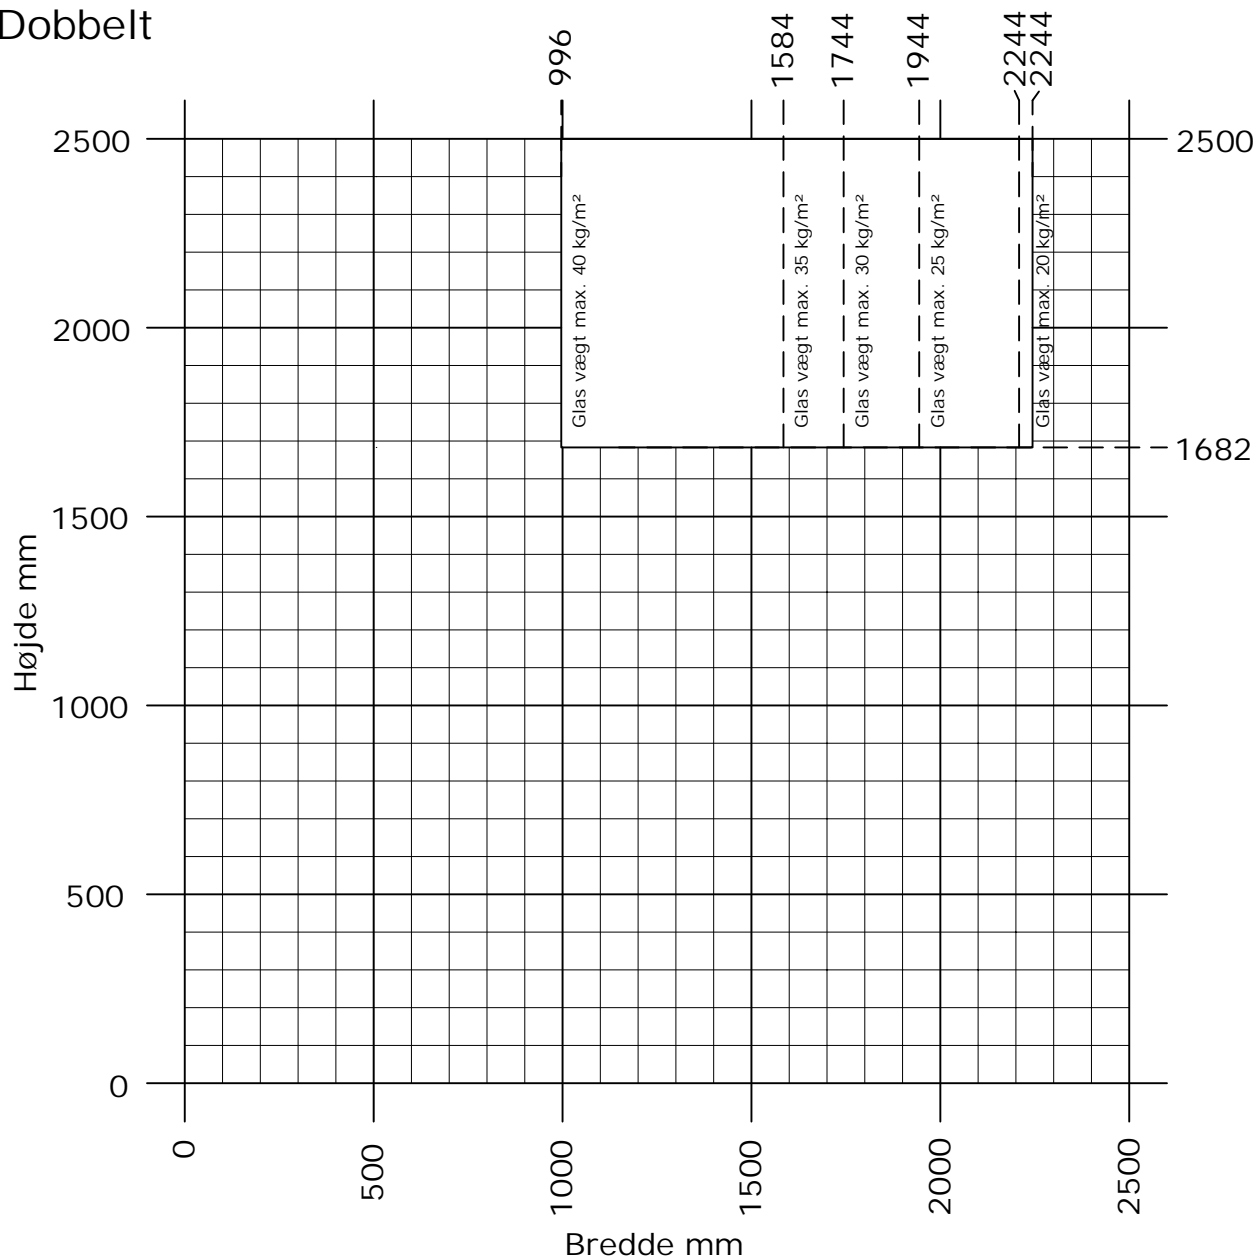

# Frame ic / Nation ic

## Indadgående terrassedør

Dobbelt

 Min. - Max. mål

DK Min. - Max. mål  
Indadgående dobbelt terrassedør

[www.idealcombi.dk](http://www.idealcombi.dk)

UK Min. - Max. dim  
Inward opening double terrace door