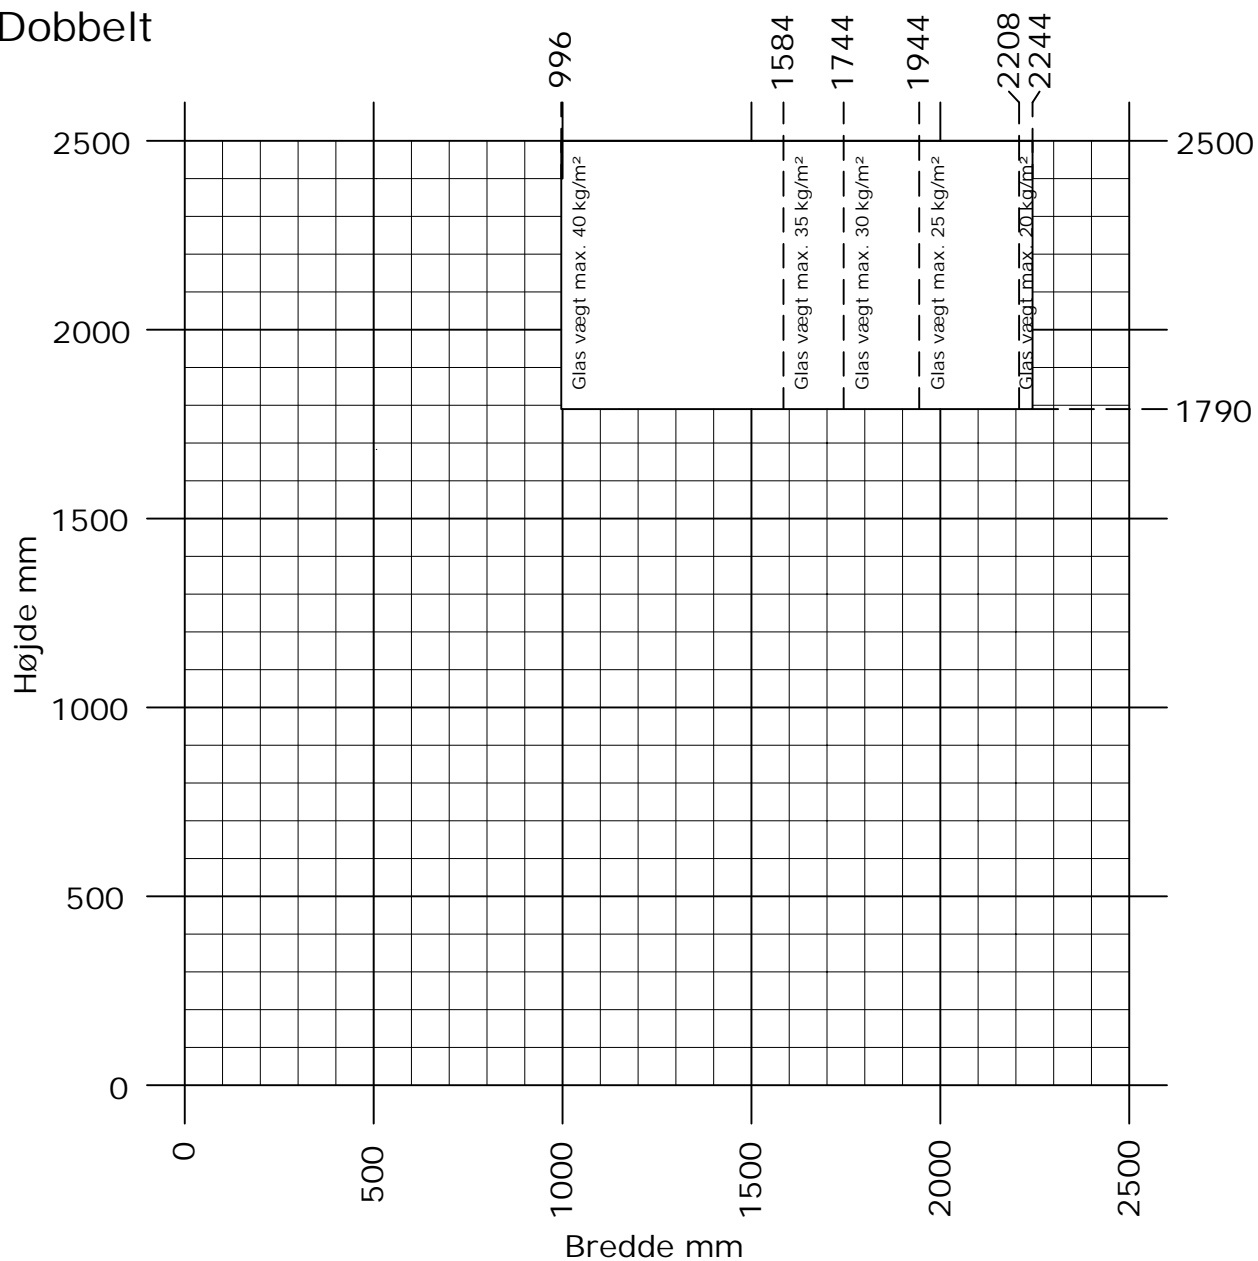

# Frame ic / Nation ic

## Udadgående facadedør

Dobbelt

 Min. - Max. mål

DK Min. - Max. mål  
Udadgående dobbelt facadedør

[www.idealcombi.dk](http://www.idealcombi.dk)

UK Min. - Max. dim  
Outward opening double entrance door

[www.idealcombi.com](http://www.idealcombi.com)

TYPE  
Frame ic

Rev. no. 00  
Drawing no. FRAic-GRA121

**idealcombi**  
Udvikler vinduet