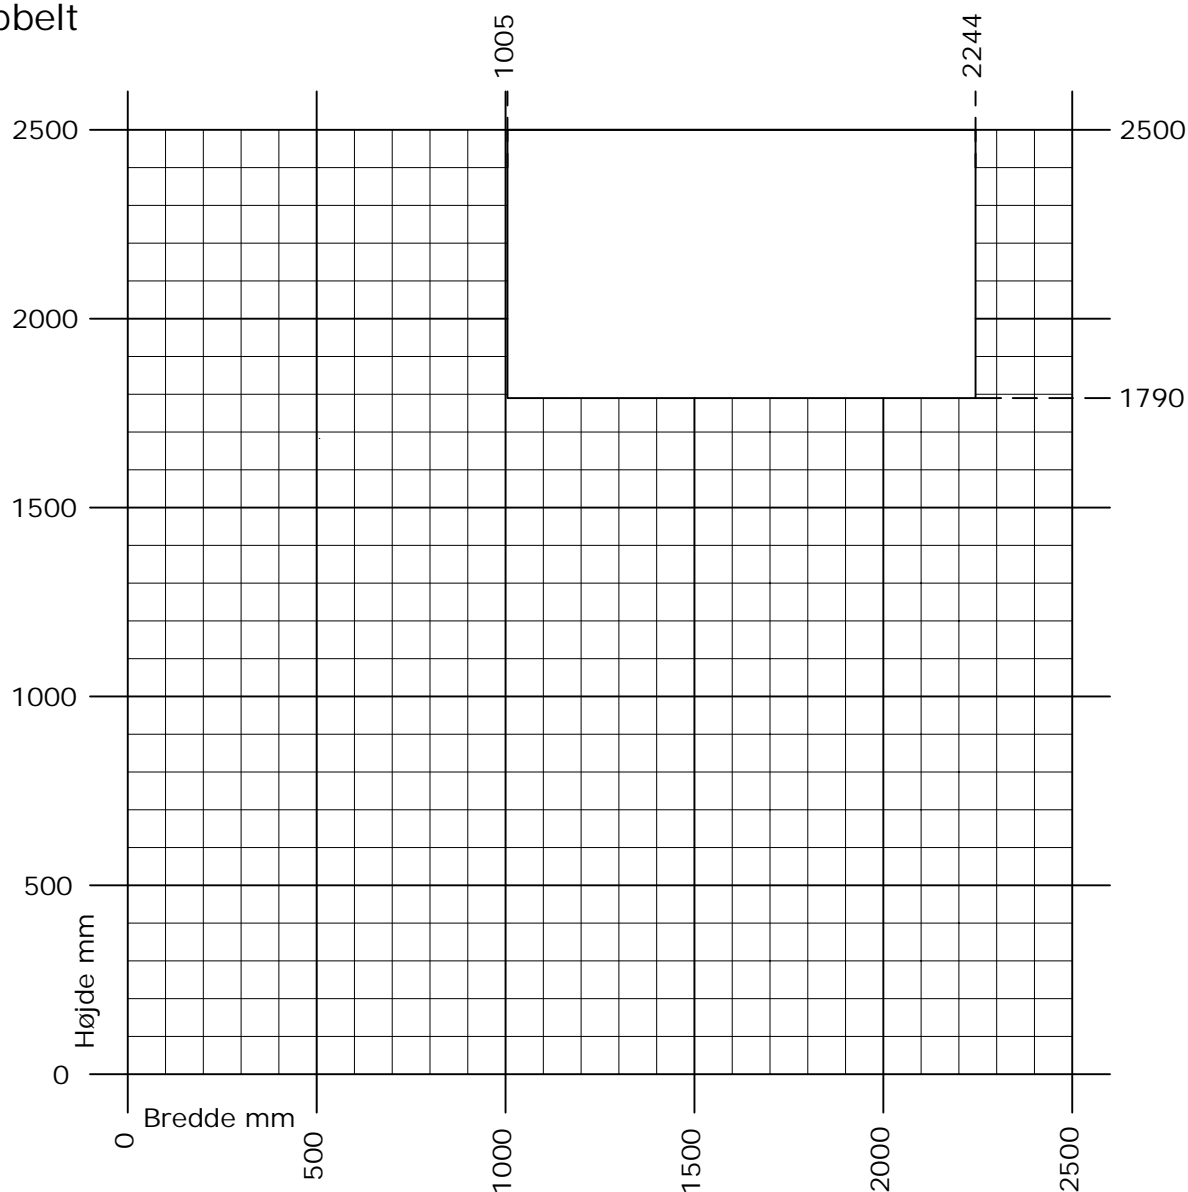

# Frame ic / Nation ic

## Udadgående facadedør

Dobbelt

Min. - Max. mål

Rammevægt max. 90 kg.

+ 10 hængsler og ramme bredde < 937 mm, rammevægt max. 70 kg.

+ 10 hængsler og ramme bredde > 936 mm, rammevægt max. 60 kg.

DK Min. - Max. mål  
Udadgående dobbelt facadedør