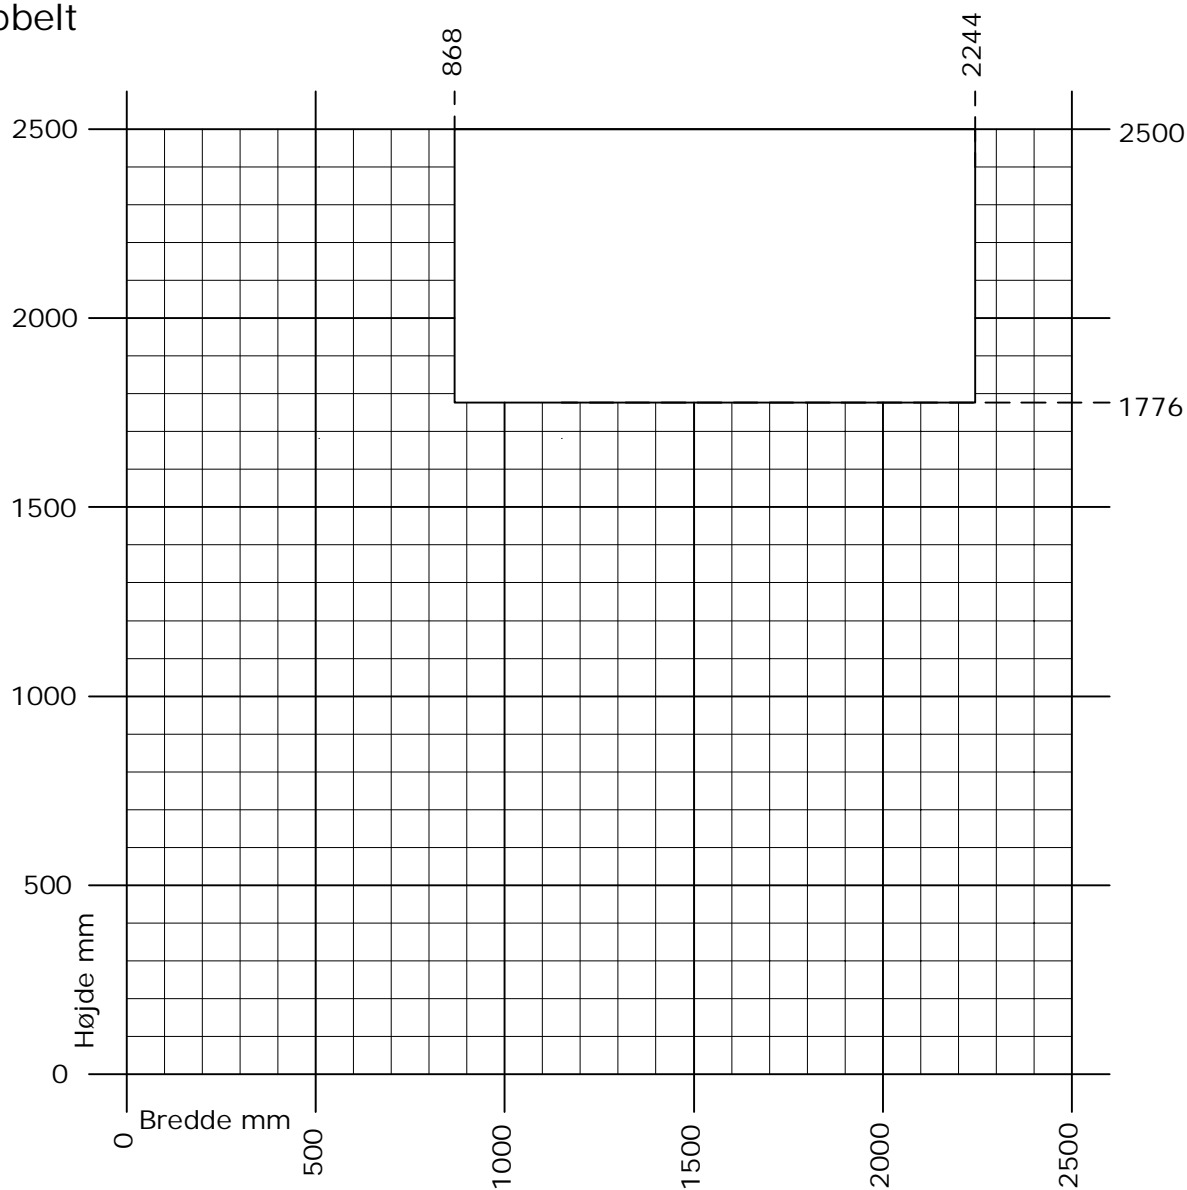

# Frame ic / Nation ic

## Udadgående terressedør

Dobbelt

Min. - Max. mål

Max. ramme bredde 1086 mm.  
 Rammevægt max. 80 kg.  
 Ved +10 hængsler, rammevægt max. 60 kg.

DK Min. - Max. mål  
 Udadgående dobbelt terressedør

[www.idealcombi.dk](http://www.idealcombi.dk)

UK Min. - Max. dim  
 Outward opening double terrace door

[www.idealcombi.com](http://www.idealcombi.com)

TYPE  
 Frame ic

Rev. no. 05  
 Drawing no. FRAic-GRA120

**idealcombi**  
 Udvikler vinduet