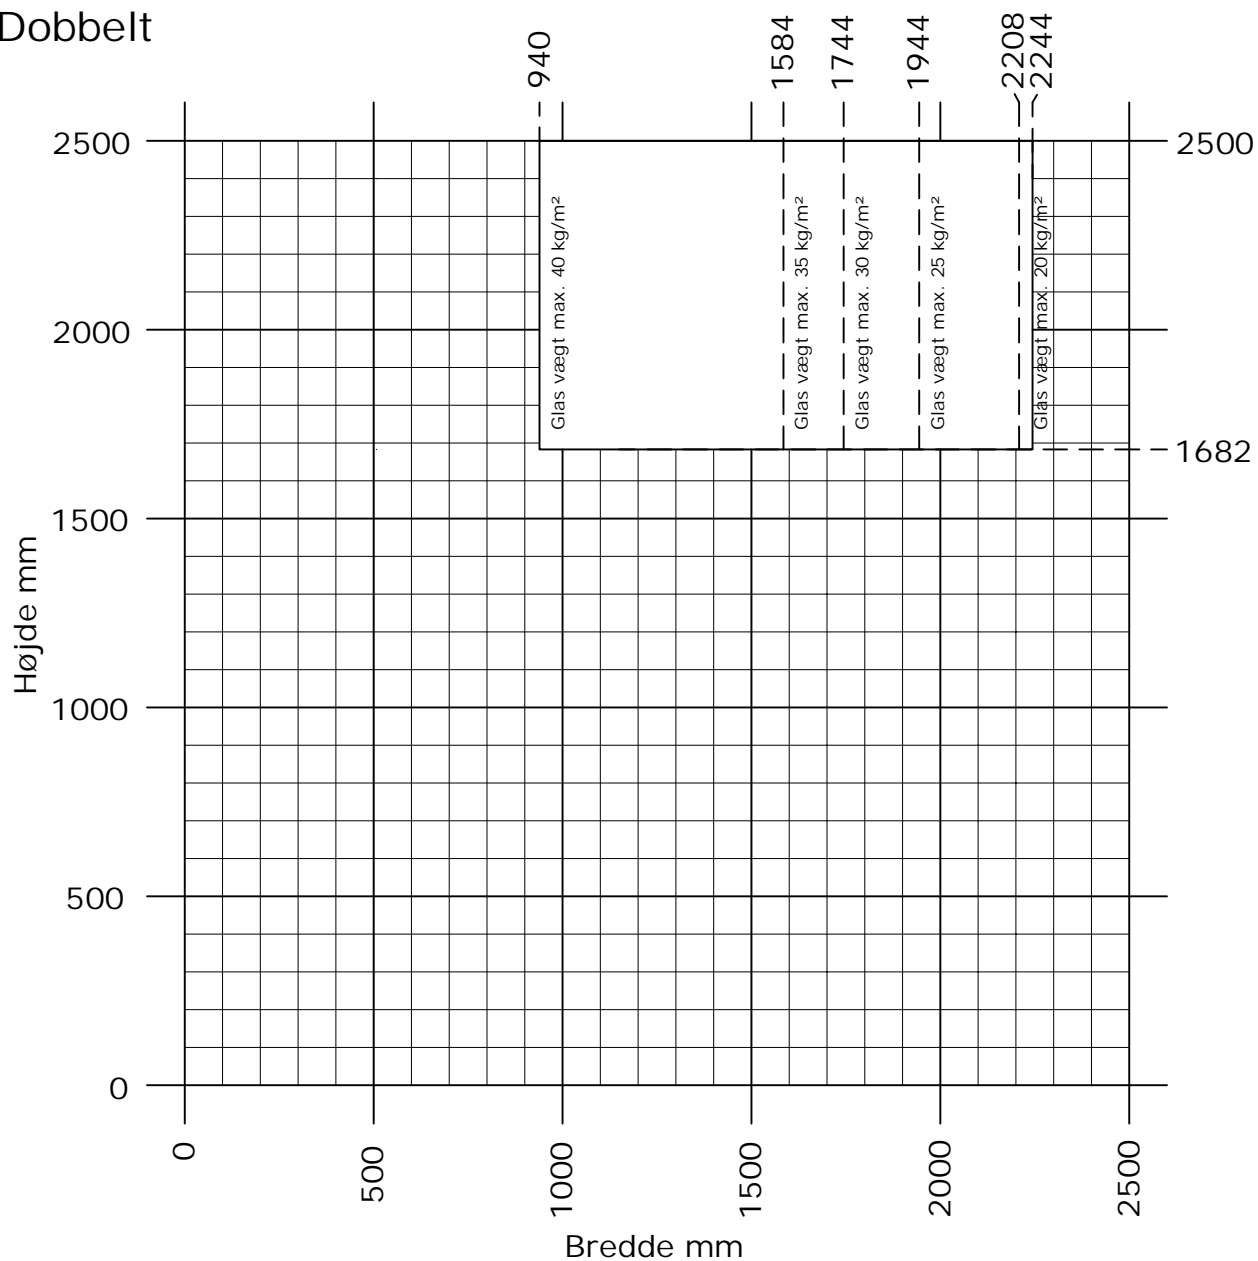

# Frame ic / Nation ic

## Udadgående terressedør

Dobbelt

 Min. - Max. mål

DK Min. - Max. mål  
Udadgående dobbelt terressedør [www.idealcombi.dk](http://www.idealcombi.dk)

UK Min. - Max. dim  
Outward opening double terrace door [www.idealcombi.com](http://www.idealcombi.com)

TYPE Frame ic Rev. no. 02  
Drawing no. FRAic-GRA120