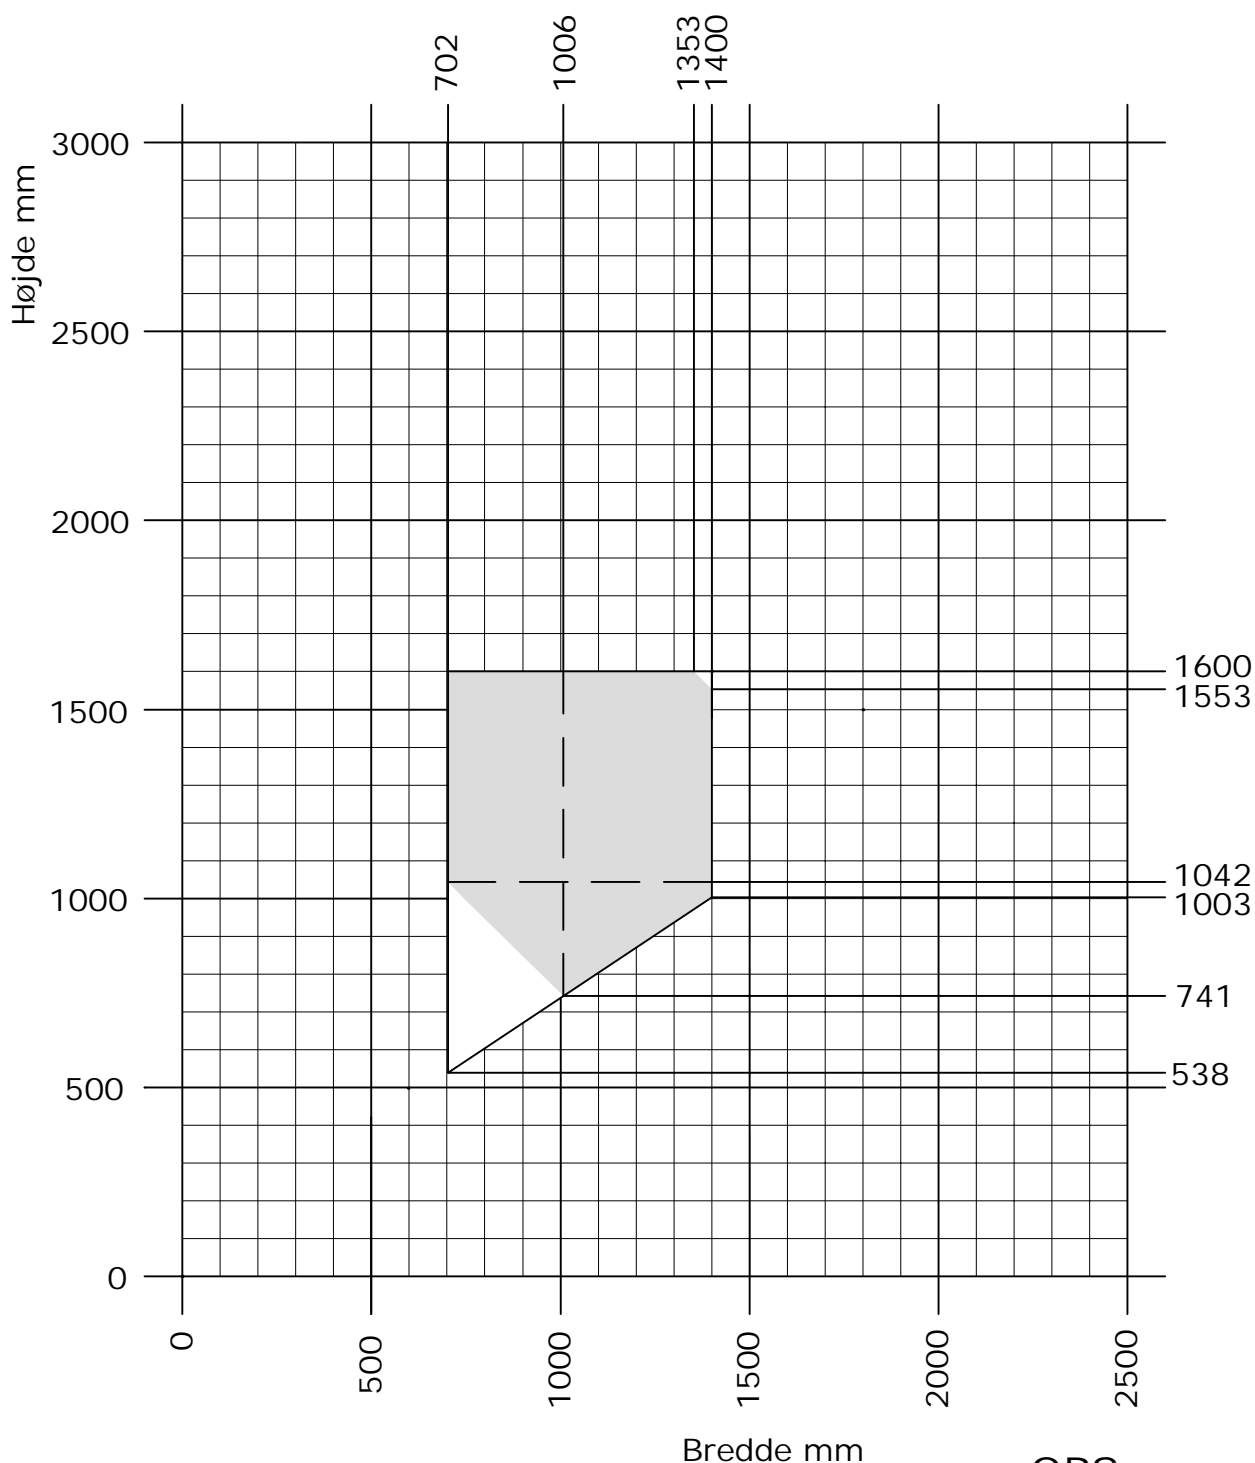

Frame ic/ Nation ic

Dreje vindue med greb i bunden

-  Min. - Max. mål
-  Brandredning

OBS-
 Husk at tjek
 rammevægten!
 Max. 80 kg.

DK Min. - Max. måls tabel
 Indadgående dreje vindue med greb i bunden

www.idealcombi.dk

UK Min. - Max. dim. table
 Inward opening turn window with handle at the bottom

www.idealcombi.com

TYPE Frame ic indadgående Rev. no. 00
 Drawing no. FRAic-GRA109C

idealcombi
 Udvikler vinduet