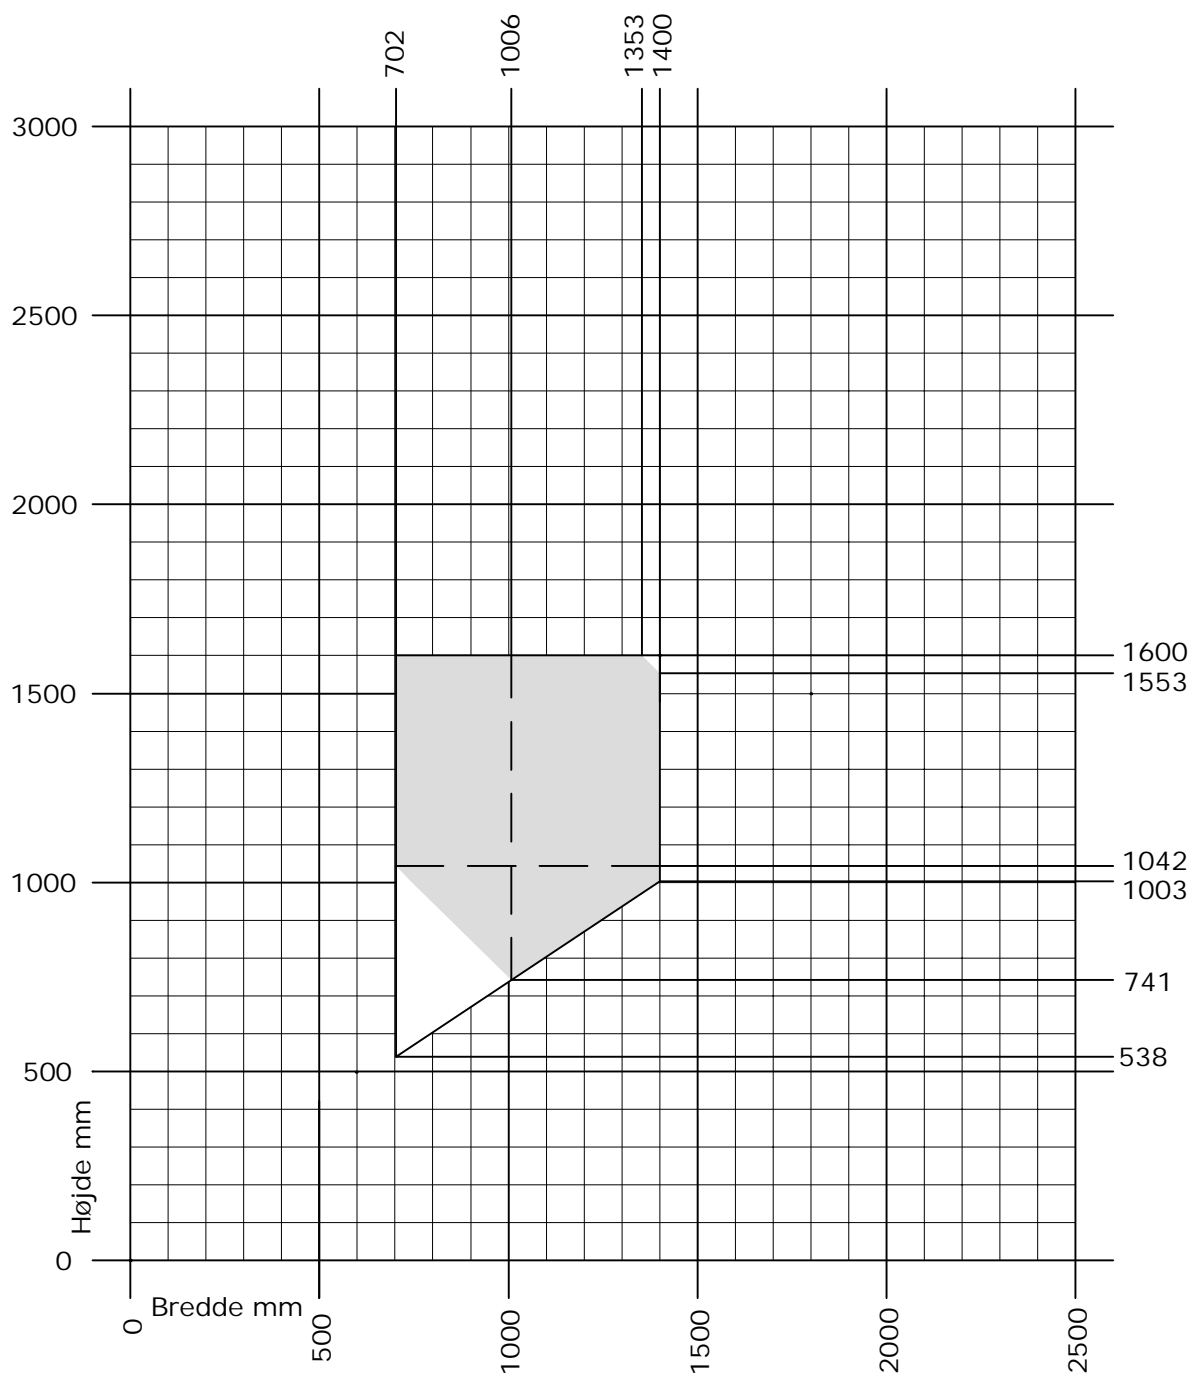

Frame ic/ Nation ic

Dreje vindue med greb i bunden

□ Min. - Max. mål

■ Brandredning

Rammevægt max. 80 kg.

DK Min. - Max. måls tabel
Indadgående dreje vindue med greb i bunden

www.idealcombi.dk

UK Min. - Max. dim. table
Inward opening turn window with handle at the bottom

www.idealcombi.com

TYPE

Frame ic indadgående

Rev. no. 01

Drawing no. FRAic-GRA109C

idealcombi
Udvikler vinduet