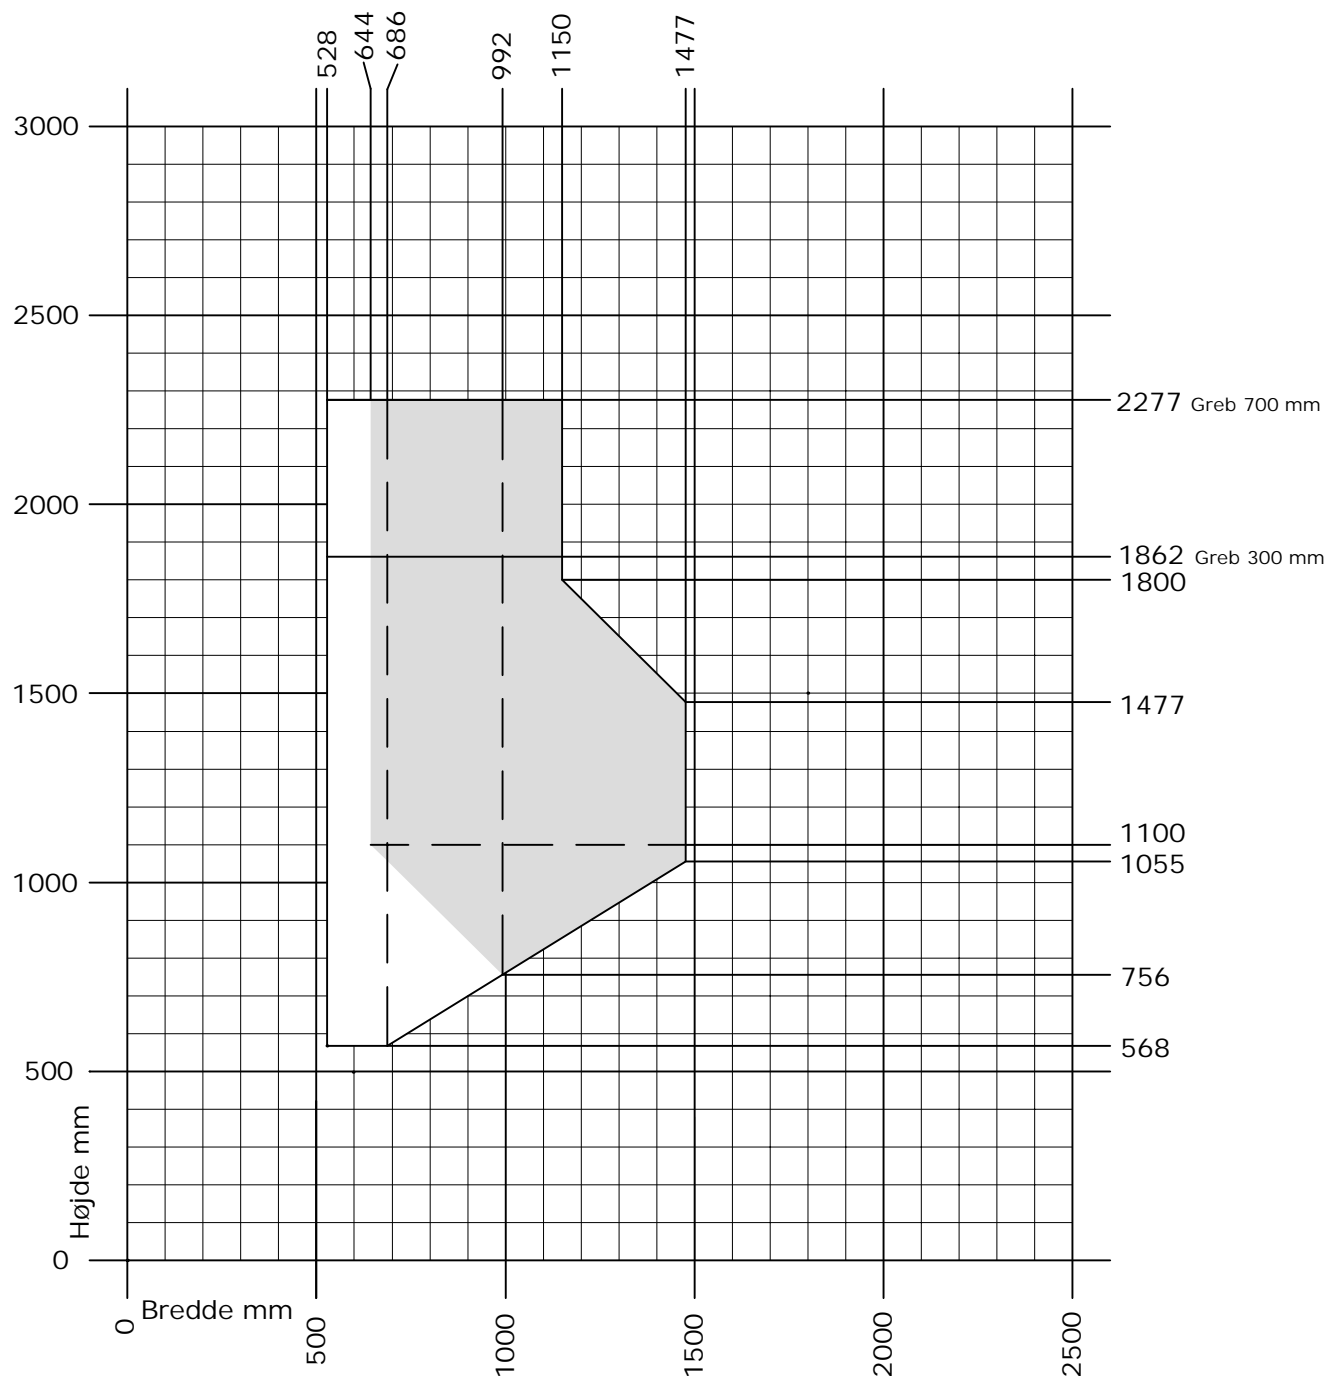

# Frame ic/ Nation ic

## Dreje vindue med greb i siden

Lav grebshøjde

 Min. - Max. mål

 Brandredning

Rammevægt max. 80 kg.

DK Min. - Max. måls tabel  
Indadgående dreje vindue med greb i siden og lav grebshøjde

[www.idealcombi.dk](http://www.idealcombi.dk)

UK Min. - Max. dim. table  
Inward opening turn window with handle on side and low handle

[www.idealcombi.com](http://www.idealcombi.com)

TYPE

Frame ic indadgående

Rev. no. 01

Drawing no. FRAic-GRA109B

**idealcombi**  
Udvikler vinduet