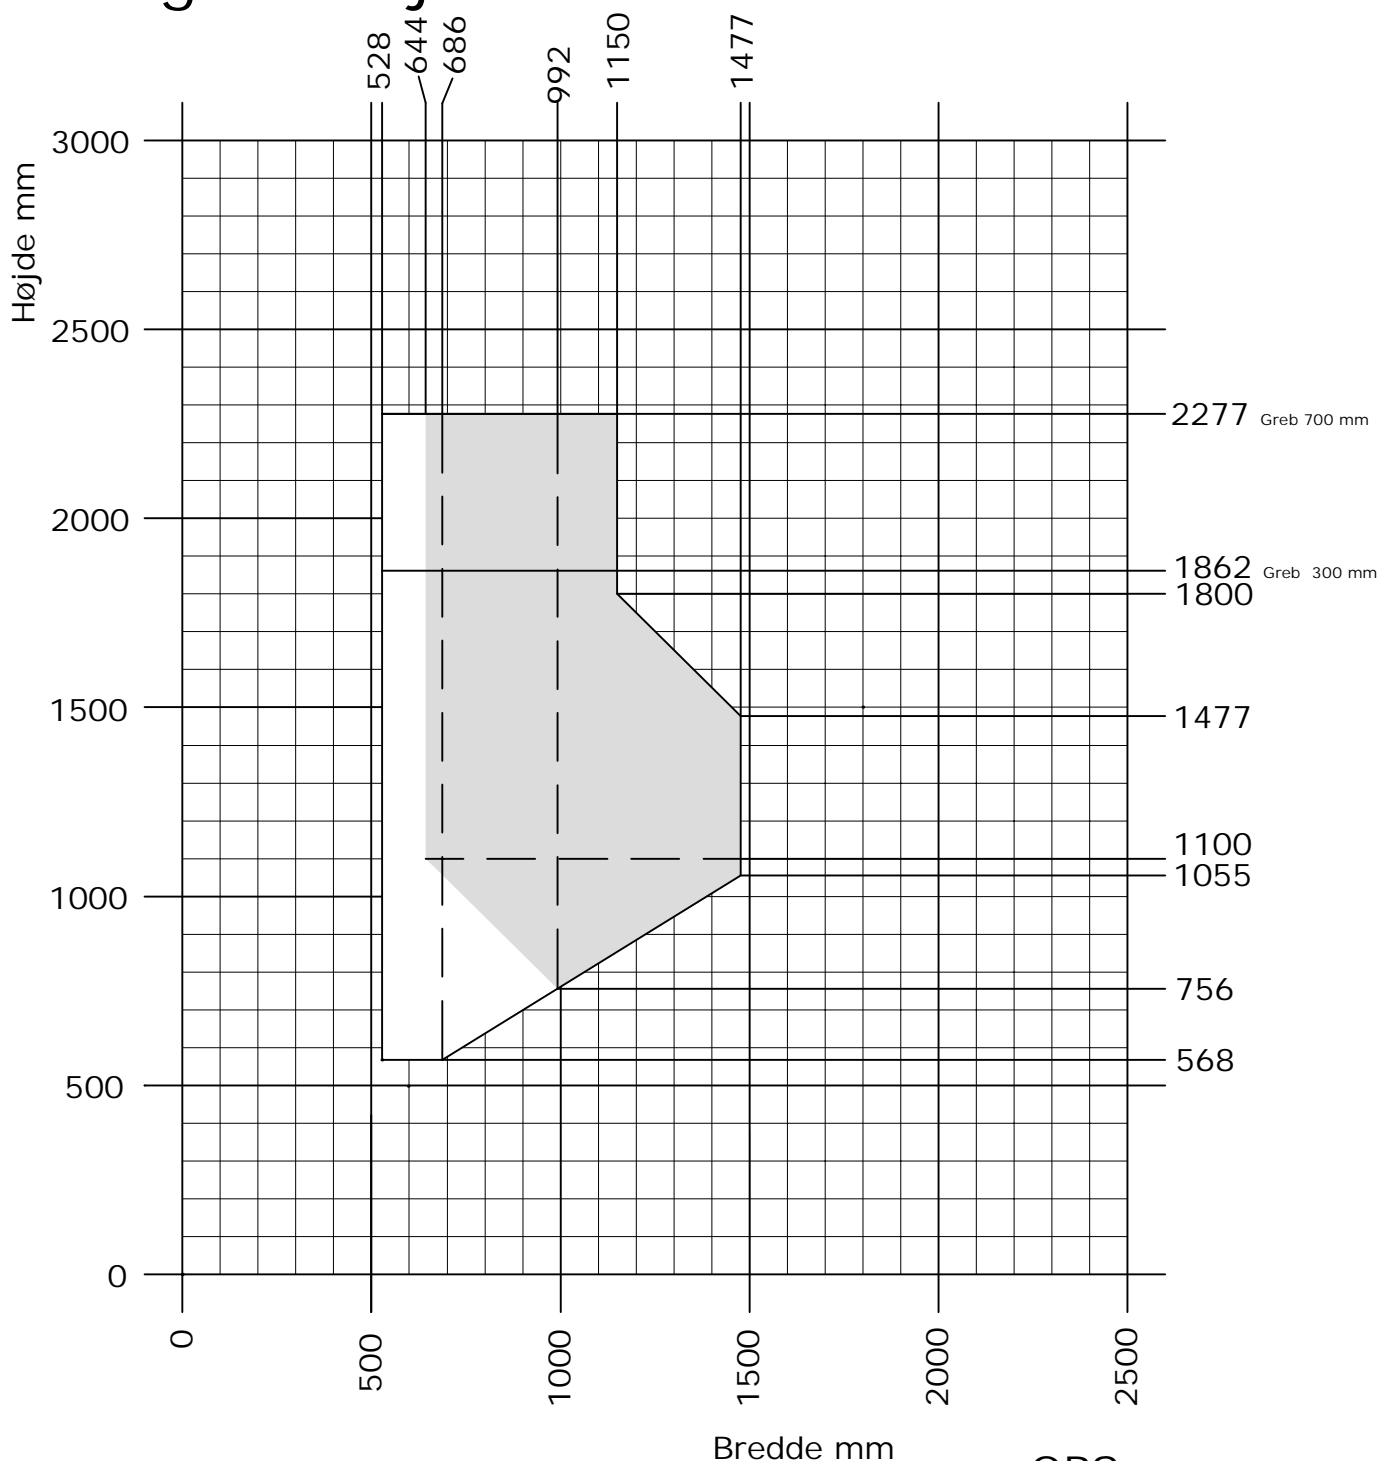

Frame ic/ Nation ic

Dreje vindue med greb i siden

Lav grebshøjde

- Min. - Max. mål
- Brandredning

OBS-
Husk at tjek
rammevægten!
Max. 80 kg.

DK Min. - Max. måls tabel
Indadgående dreje vindue med greb i siden og lav grebshøjde

www.idealcombi.dk

UK Min. - Max. dim. table
Inward opening turn window with handle on side and low handle

www.idealcombi.com

TYPE Frame ic indadgående Rev. no. 00
Drawing no. FRAic-GRA109B

idealcombi
Udvikler vinduet