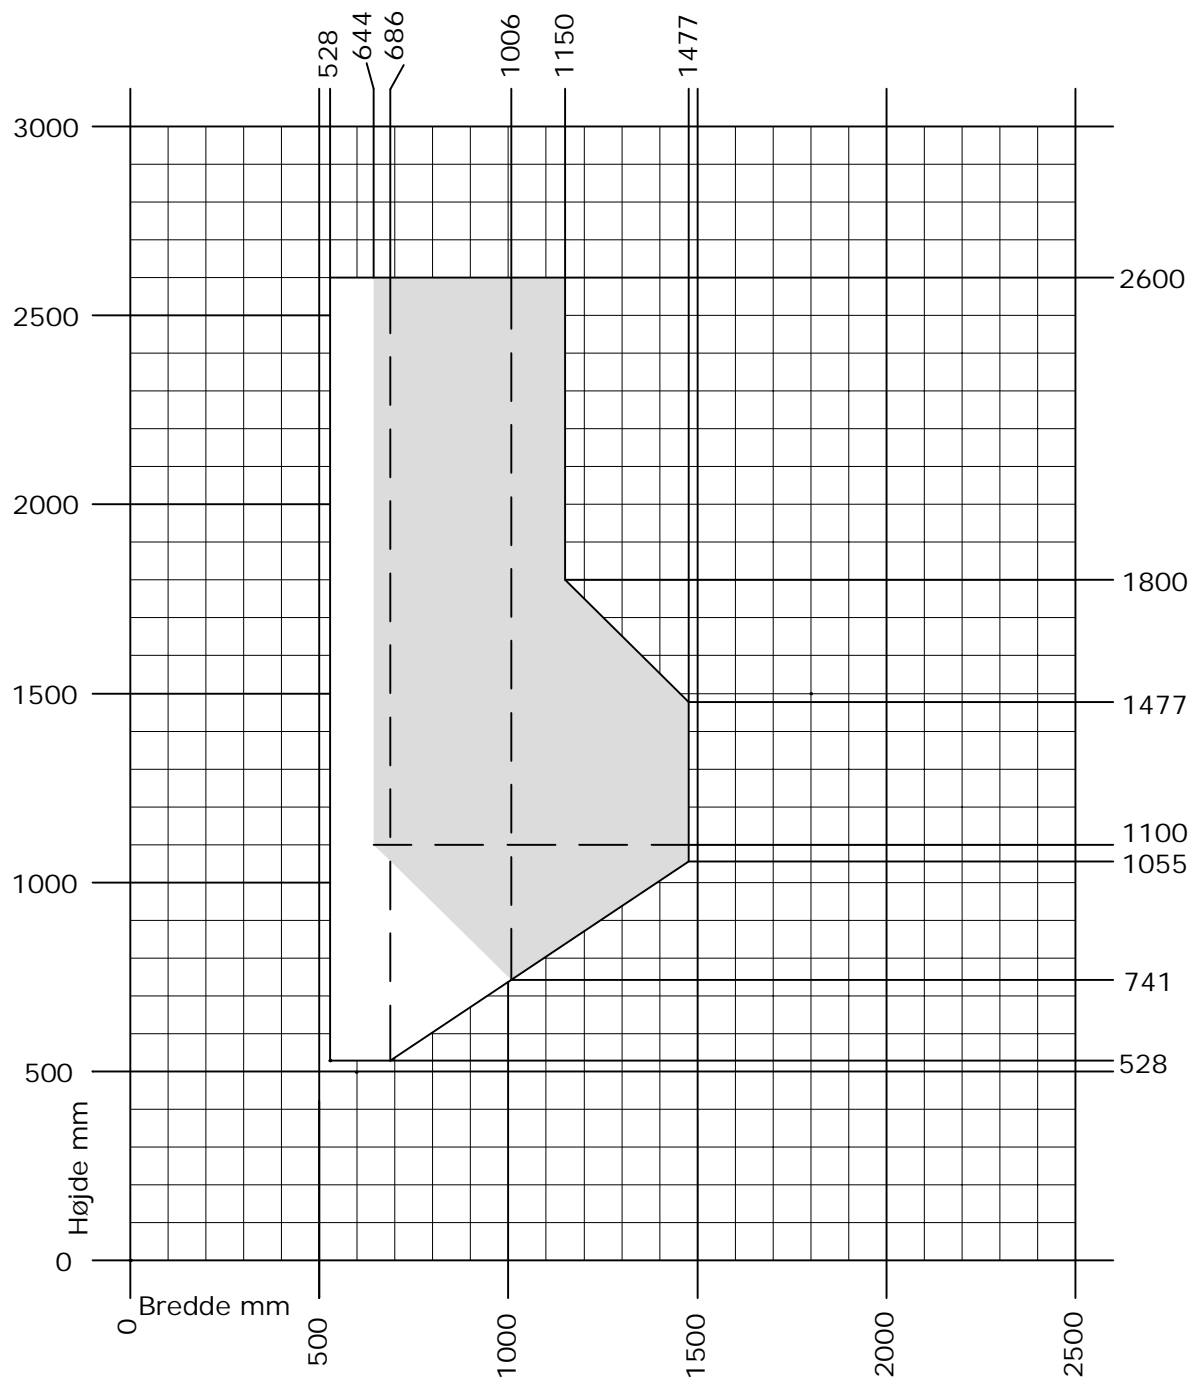

# Frame ic/ Nation ic

## Dreje vindue med greb i siden

□ Min. - Max. mål

■ Brandredning

Rammevægt max. 80 kg.

DK Min. - Max. måls tabel  
Indadgående dreje vindue med greb i siden

[www.idealcombi.dk](http://www.idealcombi.dk)

UK Min. - Max. dim. table  
Inward opening turn window with handle on the side