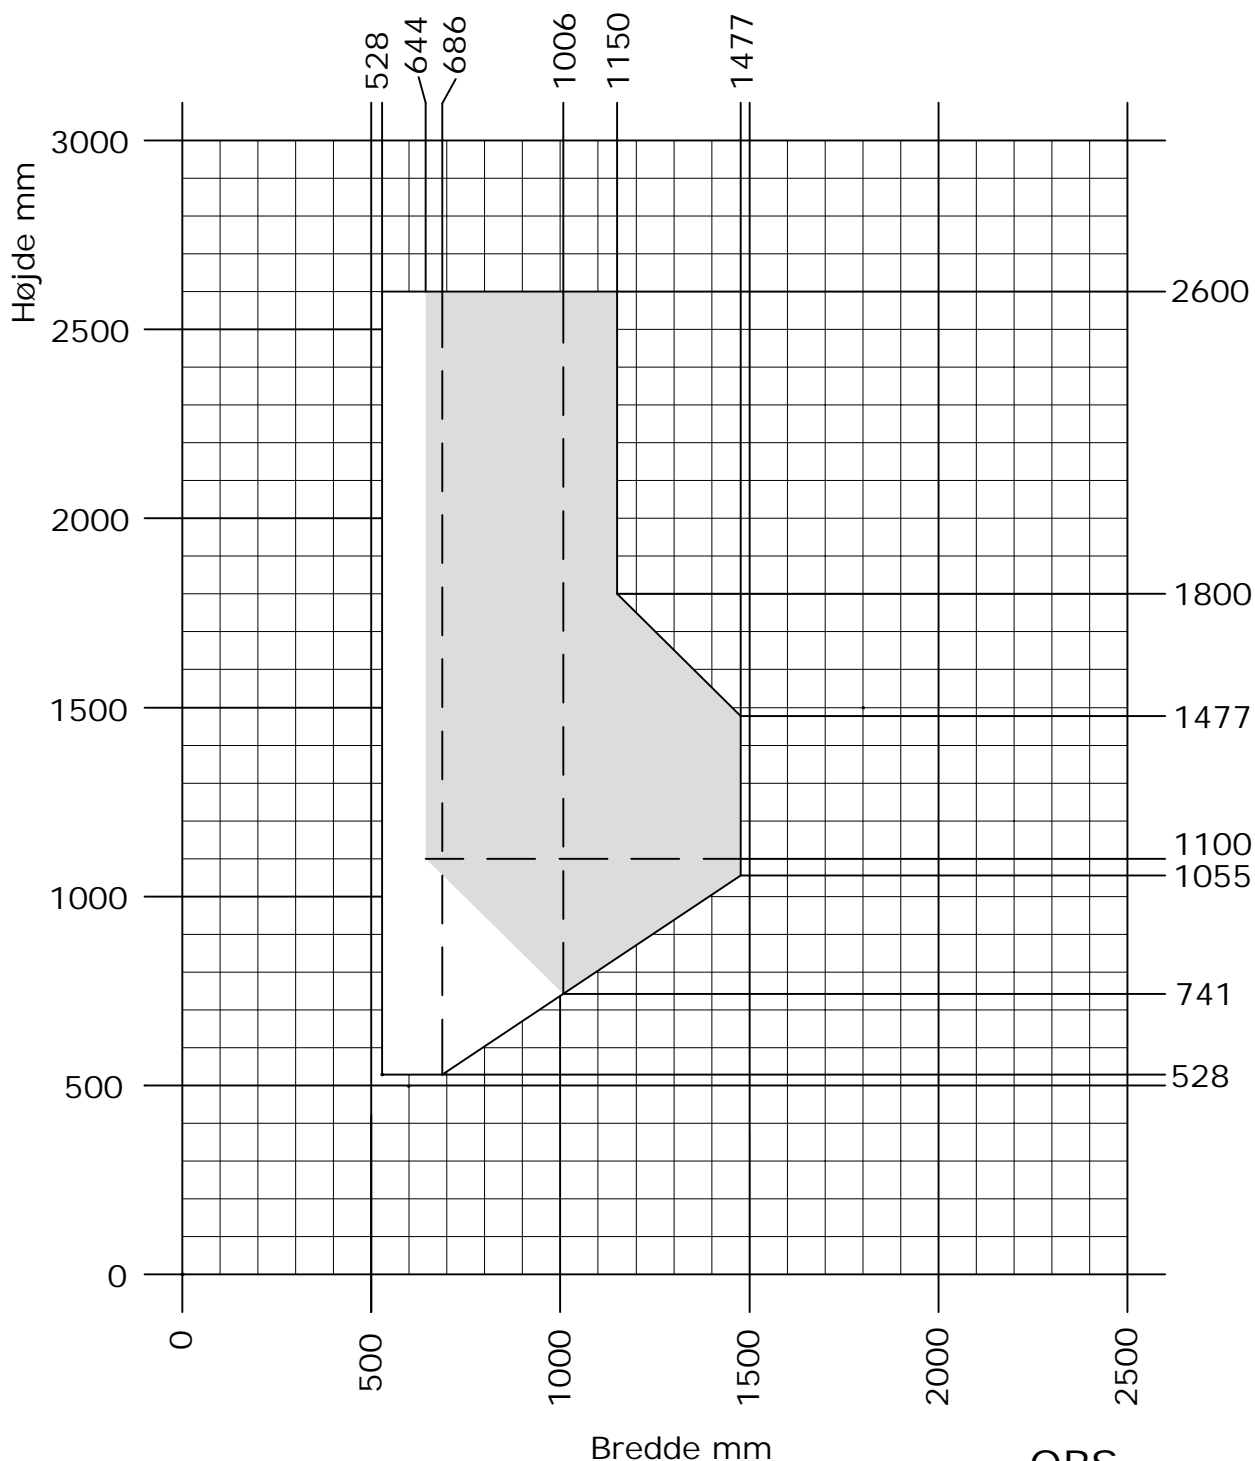

Frame ic/ Nation ic

Dreje vindue med greb i siden

- Min. - Max. mål
- Brandredning

OBS-
 Husk at tjek
 rammevægten!
 Max. 80 kg.

DK Min. - Max. måls tabel
 Indadgående dreje vindue med greb i siden www.idealcombi.dk

UK Min. - Max. dim. table
 Inward opening turn window with handle on the side www.idealcombi.com

TYPE **Frame ic indadgående** Rev. no. 00
 Drawing no. FRAic-GRA109A