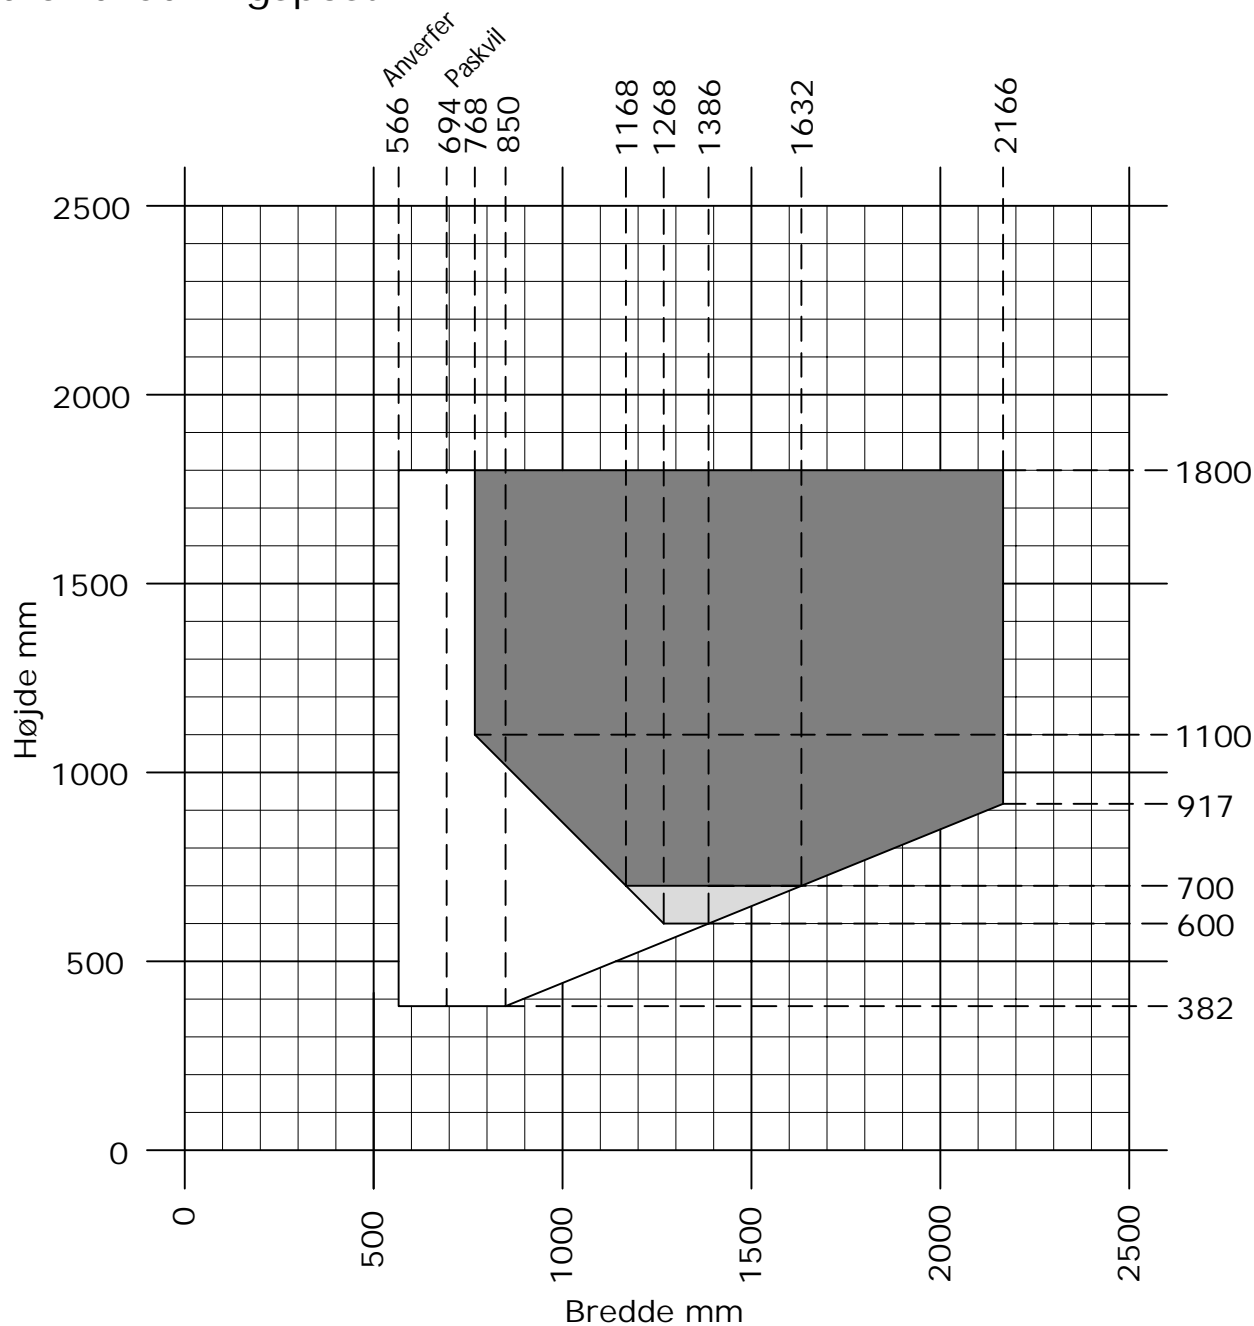

Frame ic / Nation ic

Sidehængt vindue

2-fag med
brandredningspost

500 Brandredning

600 Brandredning - 2 m. over terræn

Min. - Max. mål

Anverfer: Min. bredde 566 mm
Paskvil: Min. bredde 694 mm

DK Min. - Max. mål og brandredning
Sidehængt vindue - 2 fag med brandredningspost

www.idealcombi.dk

UK Min. - Max. dim and emergency opening (DK only)
Sidehung window - 2 light with floating mullion

www.idealcombi.com

TYPE

Frame ic

Rev. no. 02

Drawing no. FRAic-GRA104

idealcombi
Udvikler vinduet