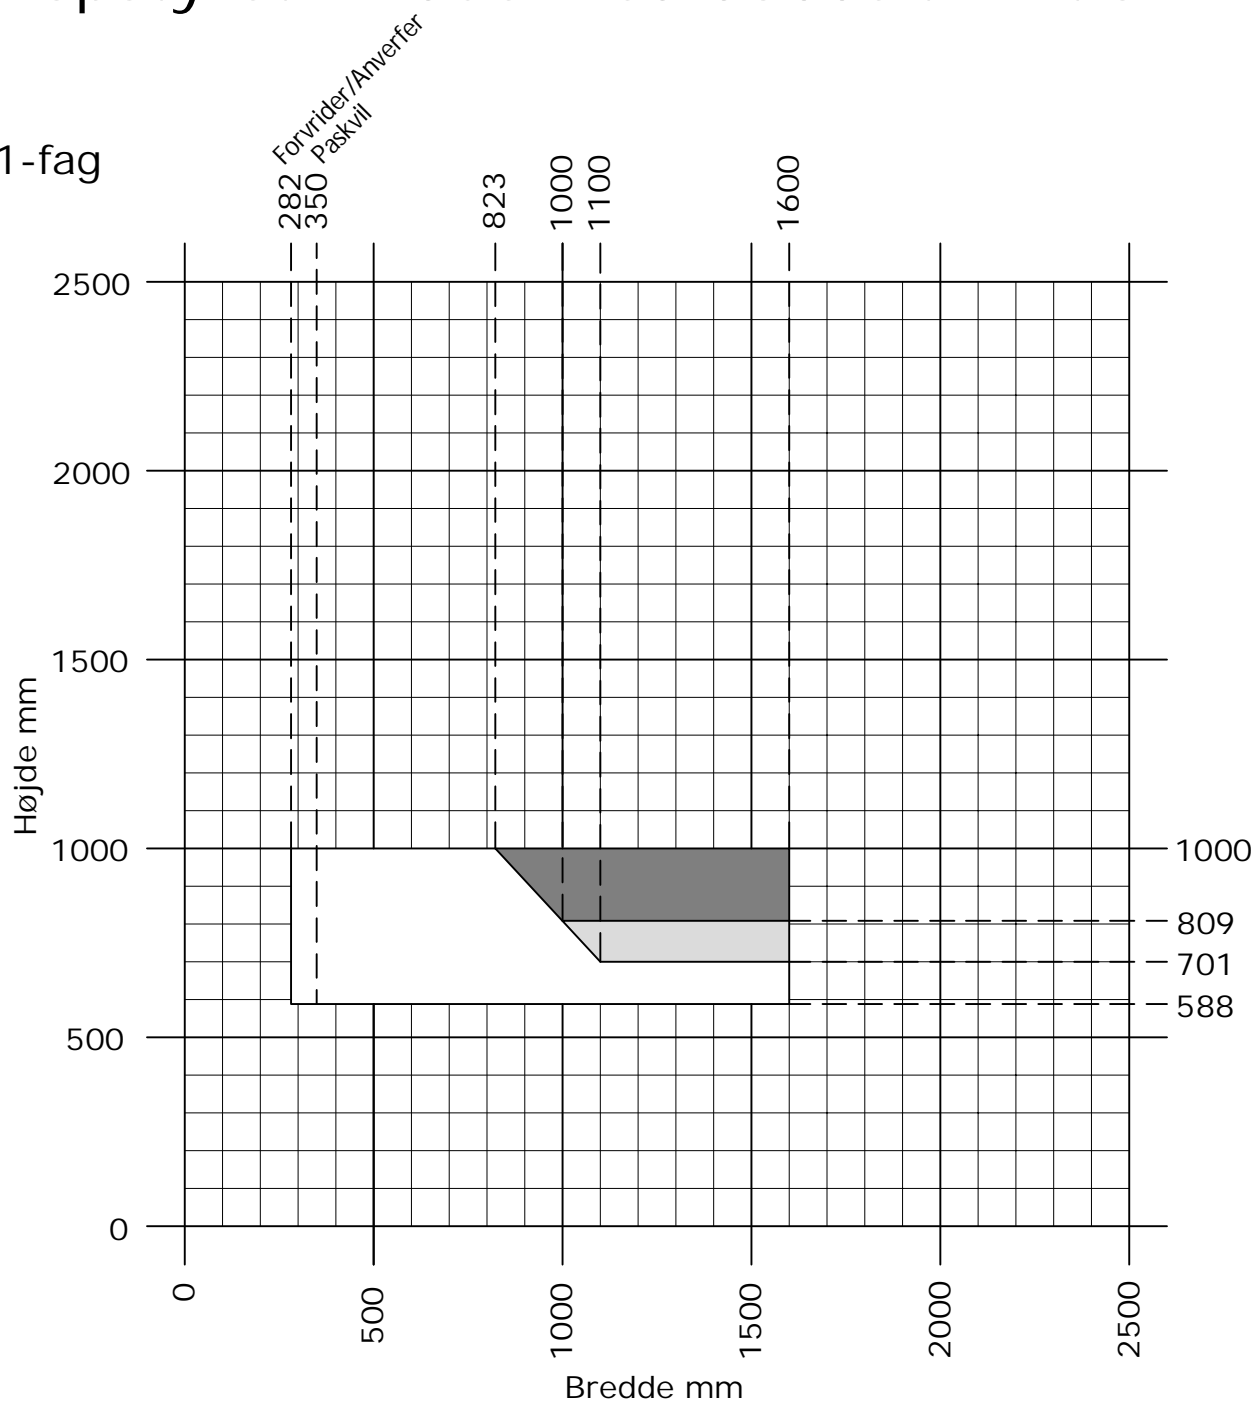

Frame ic / Nation ic

Topstyret vindue med dobbelt friktion

1-fag

- 600 Brandredning - 2 m. over terræn
- 500 Brandredning
- Min. - Max. mål

Forvrider/
 Anverfer: Min. bredde 282 mm
 Paskvil: Min. bredde 350 mm

| | | |
|----|--|--|
| DK | Min. - Max. mål og brandredning Topstyret vindue med dobbelt friktion - 1 fag | www.idealcombi.dk |
| UK | Min. - Max. dim and emergency opening (DK only) Topguided window with double friction - 1 light | www.idealcombi.com |

TYPE Frame ic Rev. no. 01 Drawing no. FRAic-GRA102