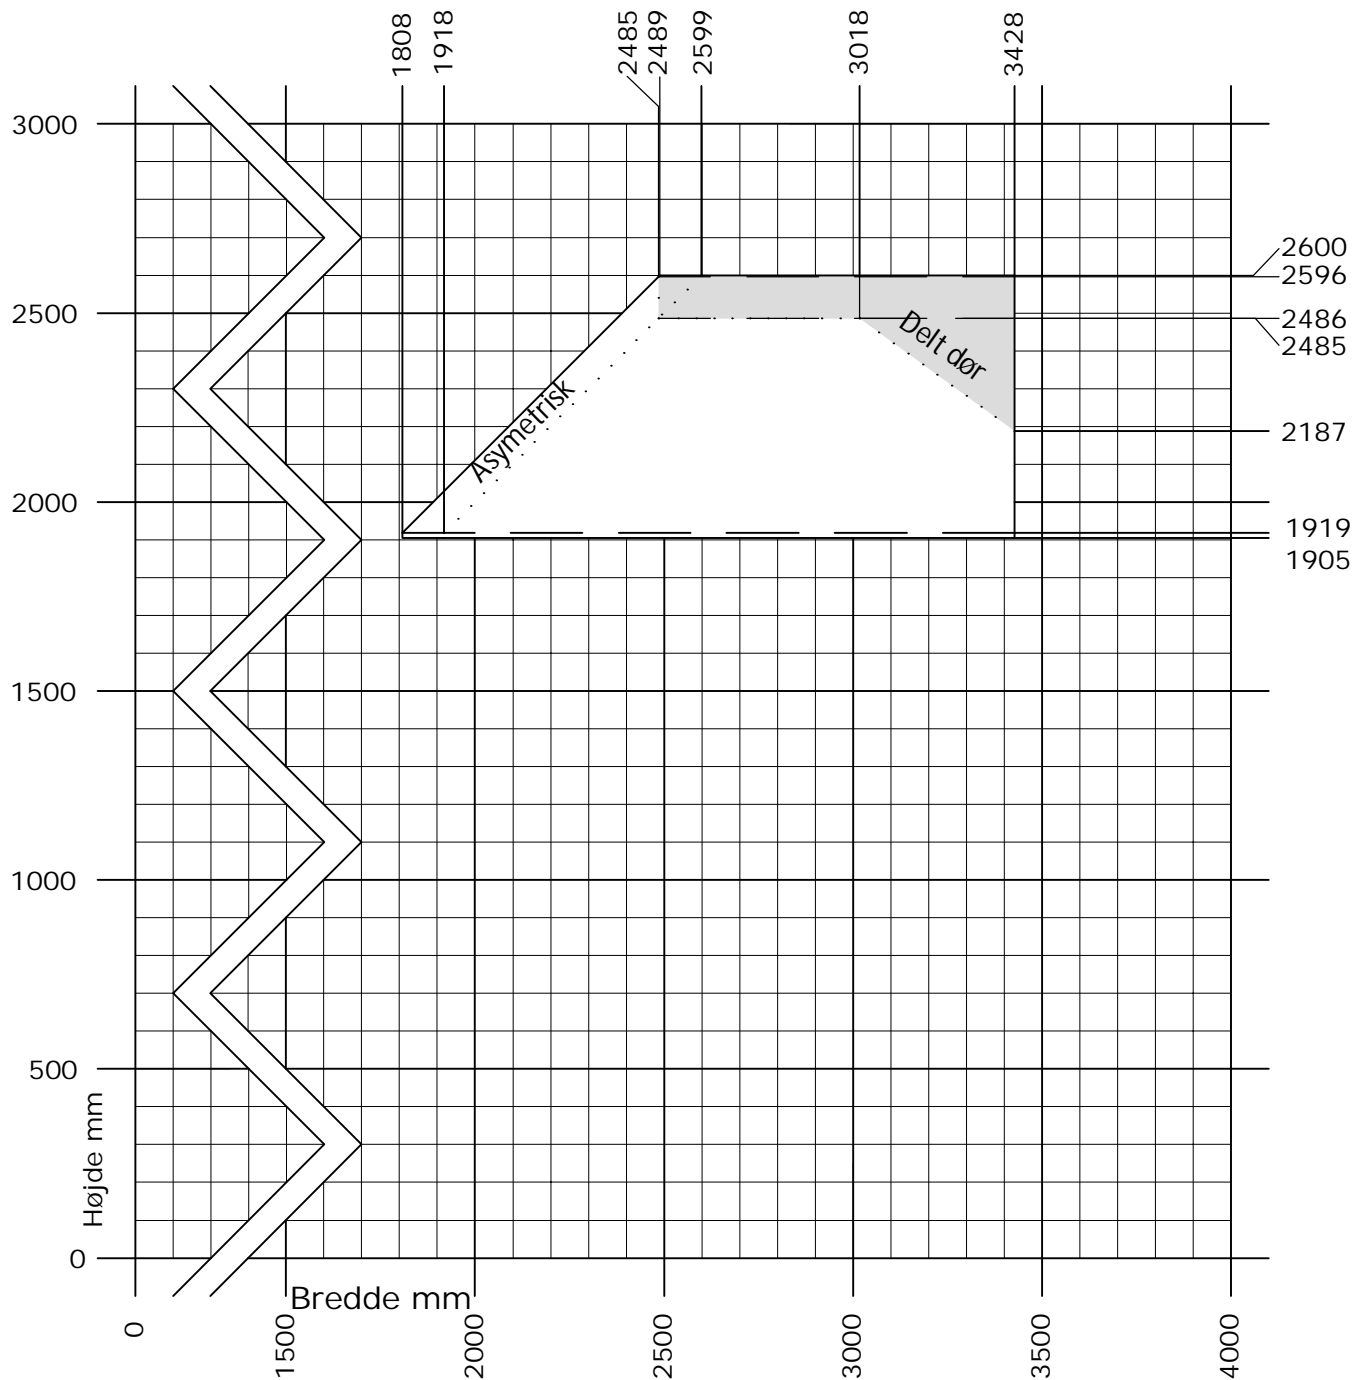

IC Skydedør

Enkelt gående (leveres i et eller to elementer)

Ramme bredde max. 1677 mm.
 Rammevægt max. 200 kg.
 Elementvægt max. 410 kg.

 Min. - Max. mål

DK Enkeltgående skydedør

Min. - Max. mål

www.idealcombi.dk

UK One sash sliding, sliding door

Min. - Max. dim

www.idealcombi.com

TYPE

IC Skydedør

Rev. no. 02

Drawing no. FRAic-GRA029

idealcombi
 Udvikler vinduet