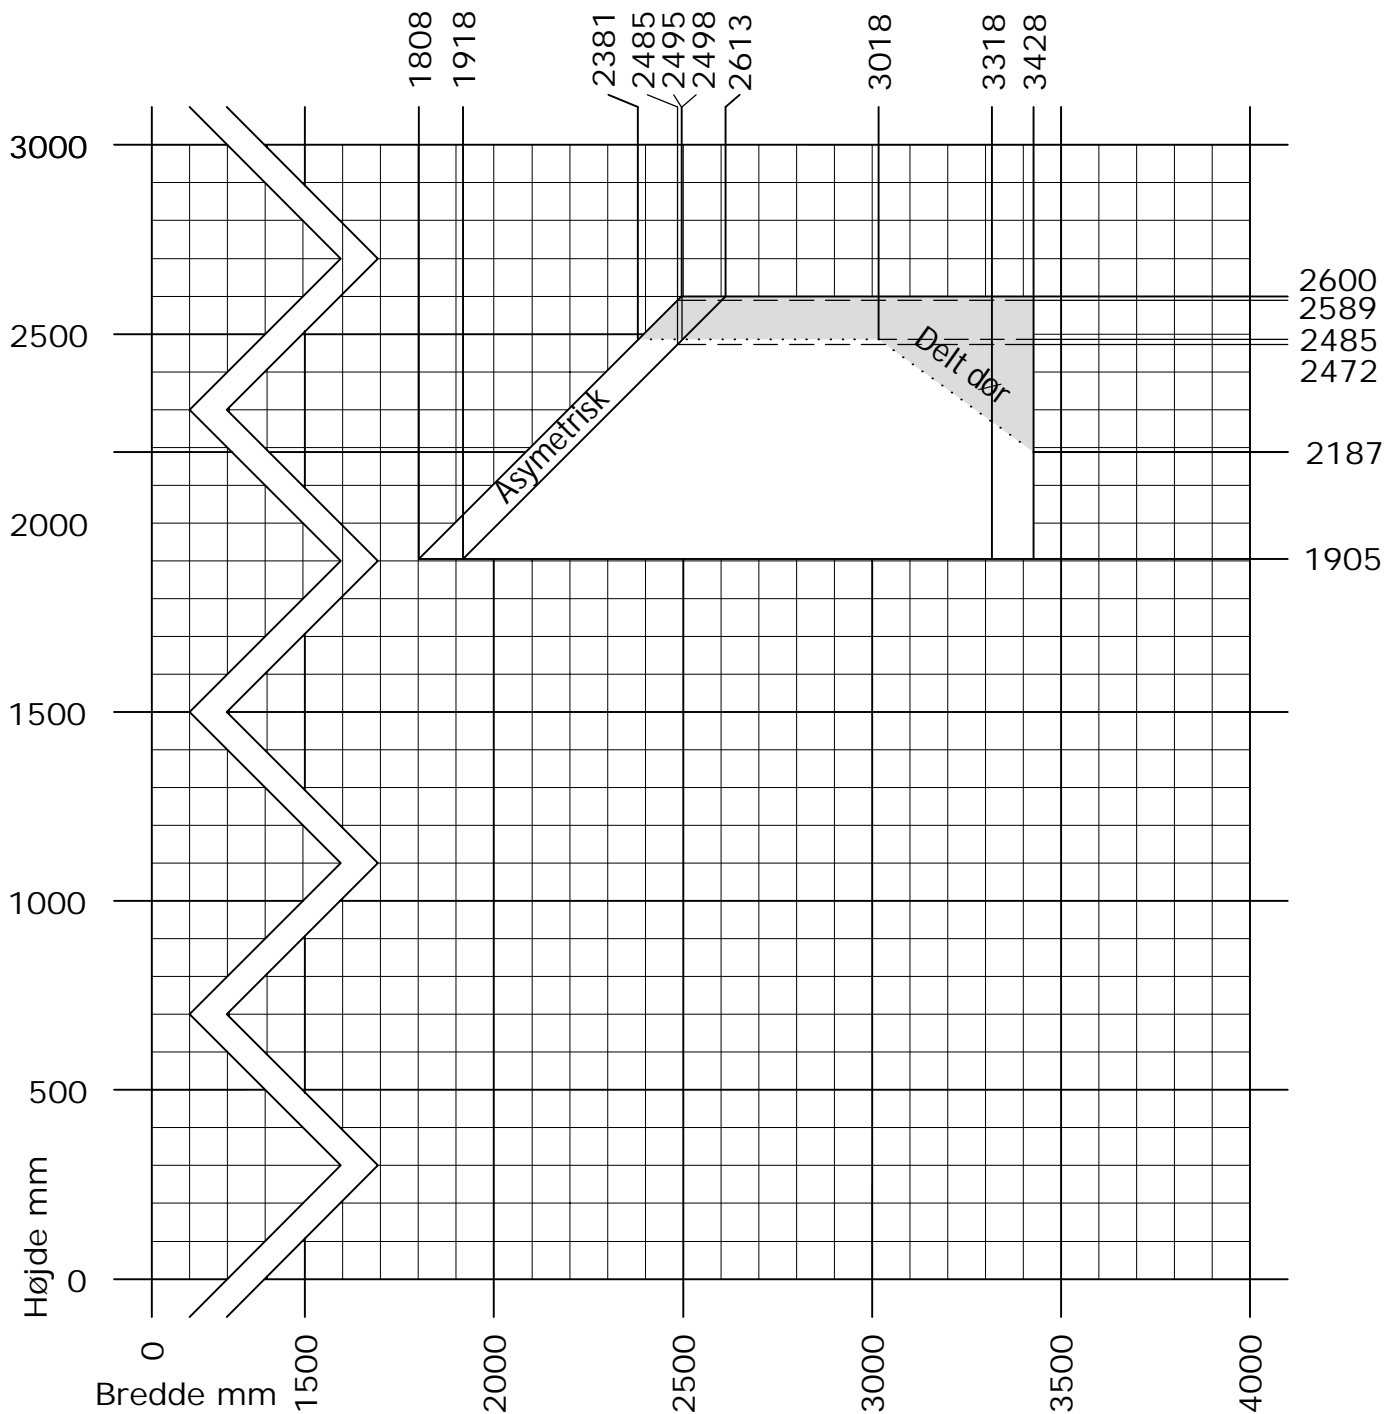

IC Skydedør

Enkelt gående (leveres i et eller to elementer)

Ramme bredde (alu.) max. 1677 mm.
 Rammevægt max. 200 kg.
 Elementvægt max. 410 kg.

Min. - Max. mål

DK Enkeltgående skydedør

Min. - Max. mål

www.idealcombi.dk

UK One sash sliding, sliding door

Min. - Max. dim

www.idealcombi.com

TYPE

IC Skydedør

Rev. no. 03

Drawing no. FRAic-GRA029

idealcombi
 Udvikler vinduet