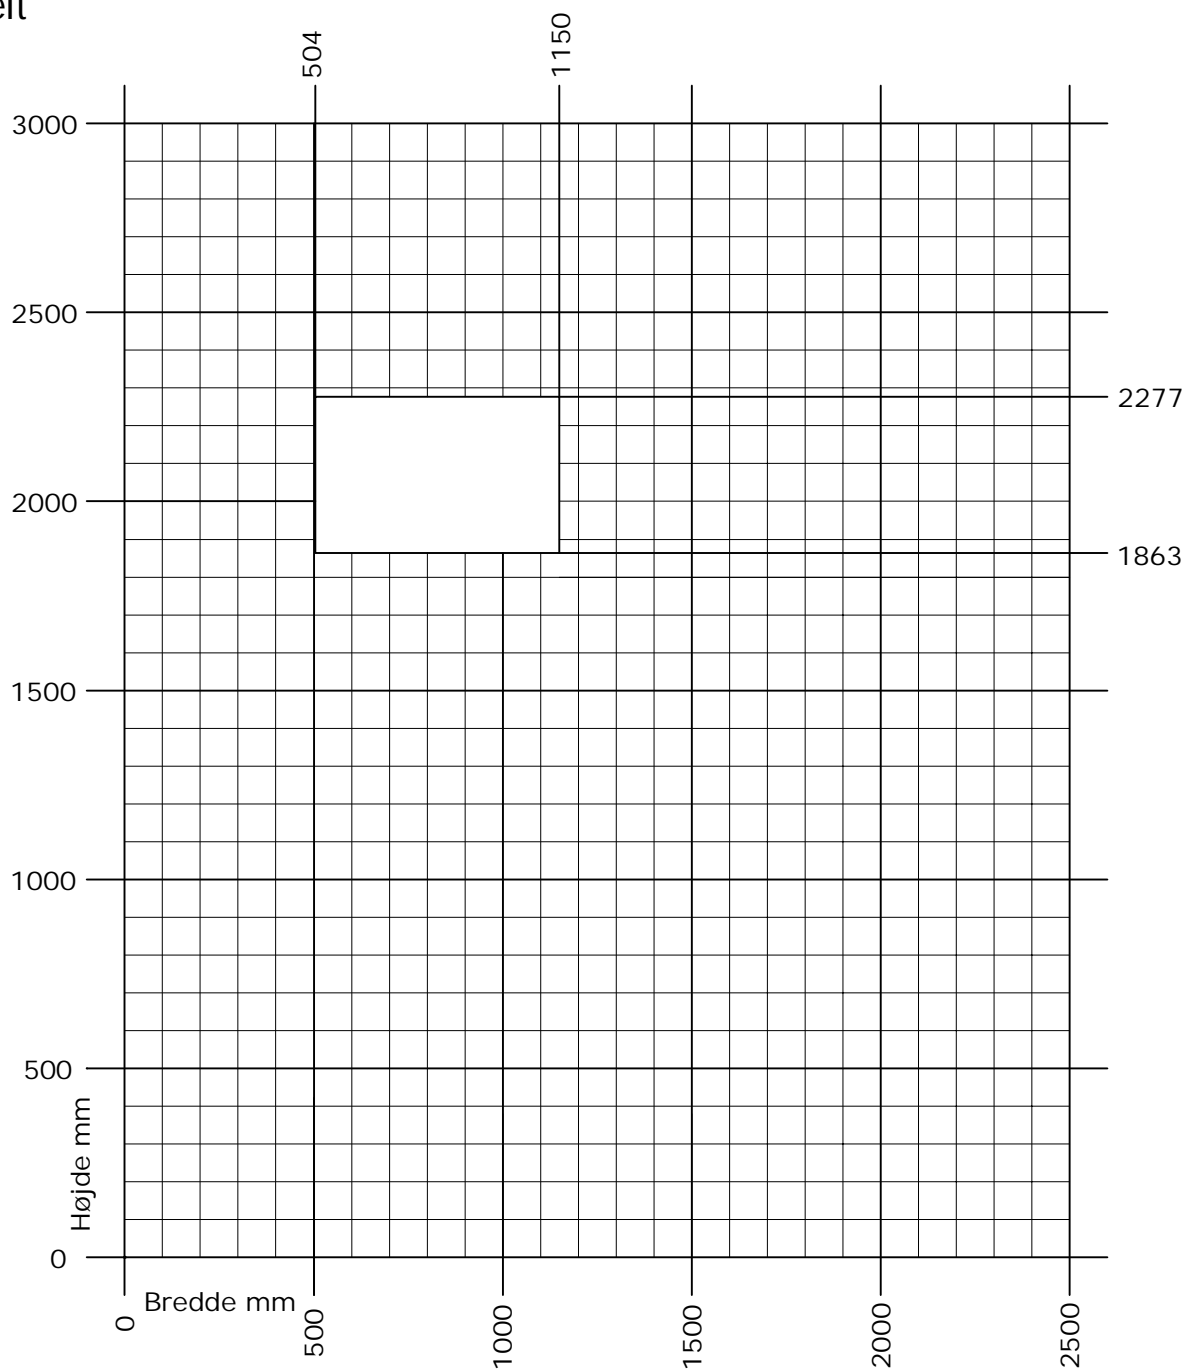

# Frame ic/ Nation ic

## Kip/dreje terrassedør med lav grebshøjde

Enkelt

 Min. - Max. mål

Rammevægt max. 80 kg.

DK Min. -Max. måls tabel  
Indadgående kip/dreje terrassedør med lav grebshøjde

[www.idealcombi.dk](http://www.idealcombi.dk)

UK Min. - Max. dim. table  
Inward opening tilt/turn terrace door with low handle

[www.idealcombi.com](http://www.idealcombi.com)

TYPE

Frame ic

Rev. no. 01

Drawing no. FRAic-GRA028B

**idealcombi**  
Udvikler vinduet