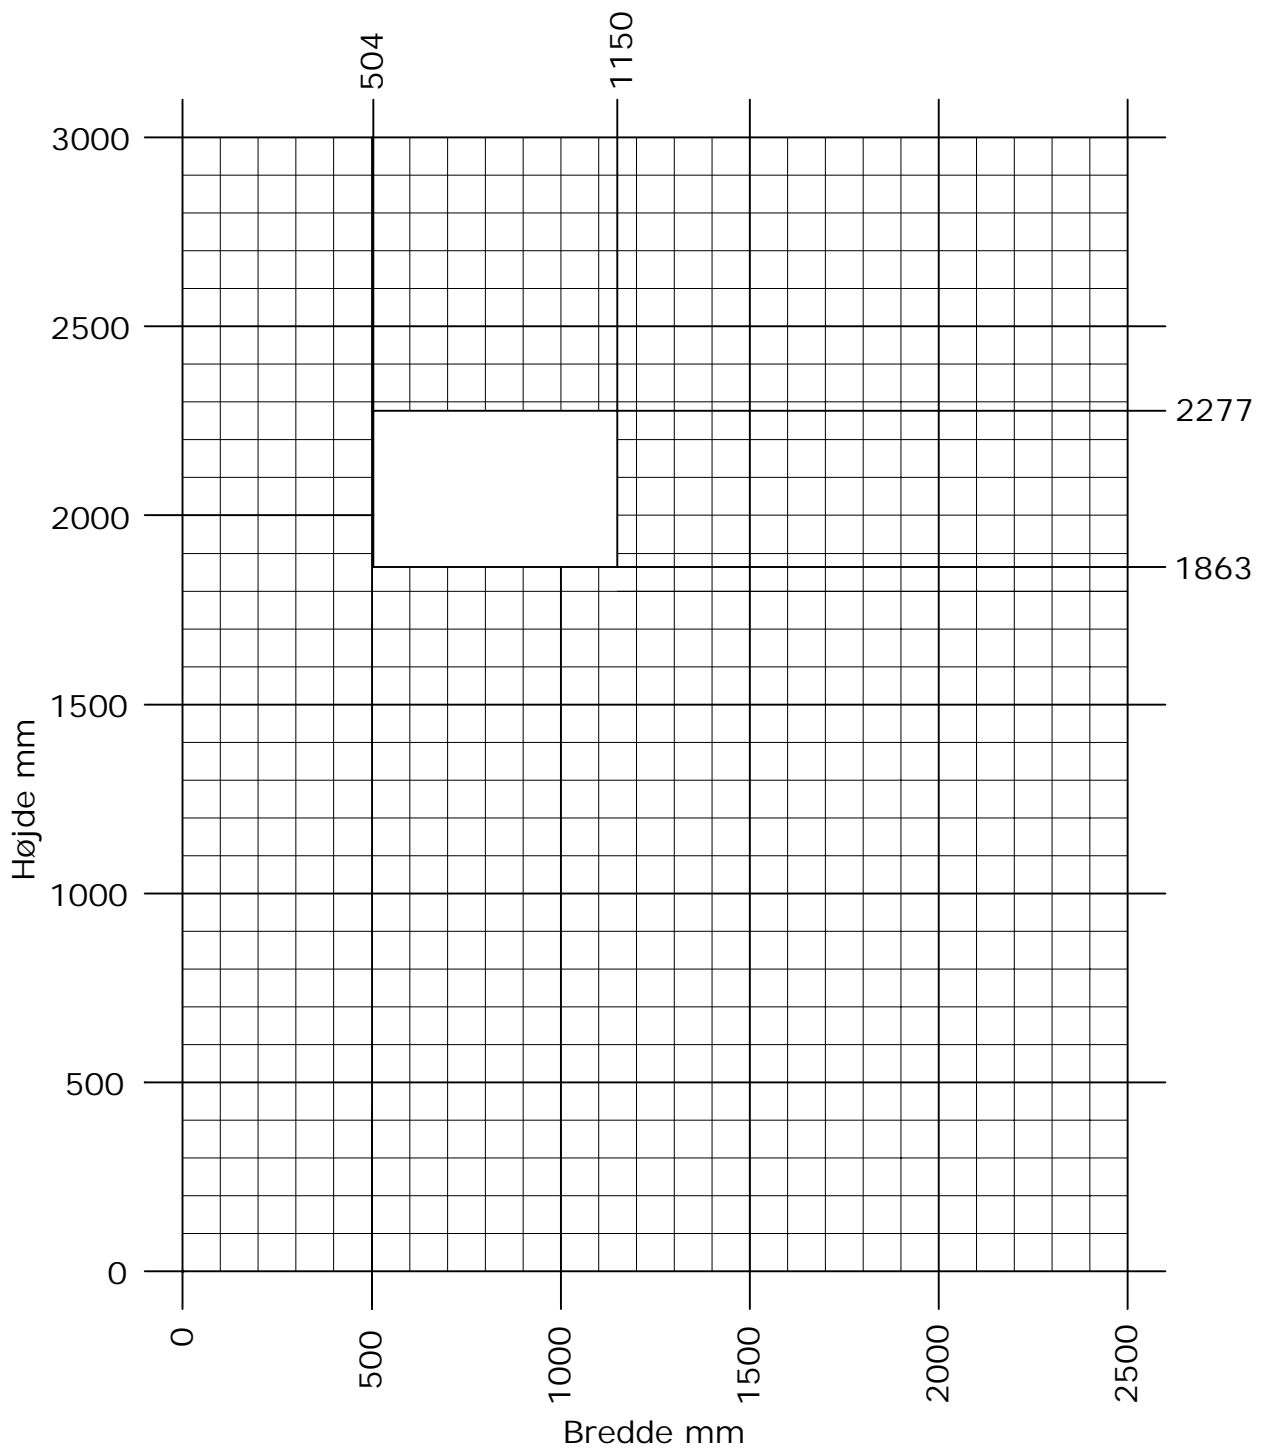

# Frame ic/ Nation ic

## Kip/dreje terrassedør med lav grebshøjde

 Min. - Max. mål

OBS- husk at tjek  
rammevægten!  
Max. 80 kg.

DK Min. -Max. måls tabel  
Indadgående kip/dreje terrassedør med lav grebshøjde

[www.idealcombi.dk](http://www.idealcombi.dk)

UK Min. - Max. dim. table  
Inward opening tilt/turn terrace door with low handle

[www.idealcombi.com](http://www.idealcombi.com)

TYPE Frame ic Rev. no. 00  
Drawing no. FRAic-GRA028B

**idealcombi**  
Udvikler vinduet