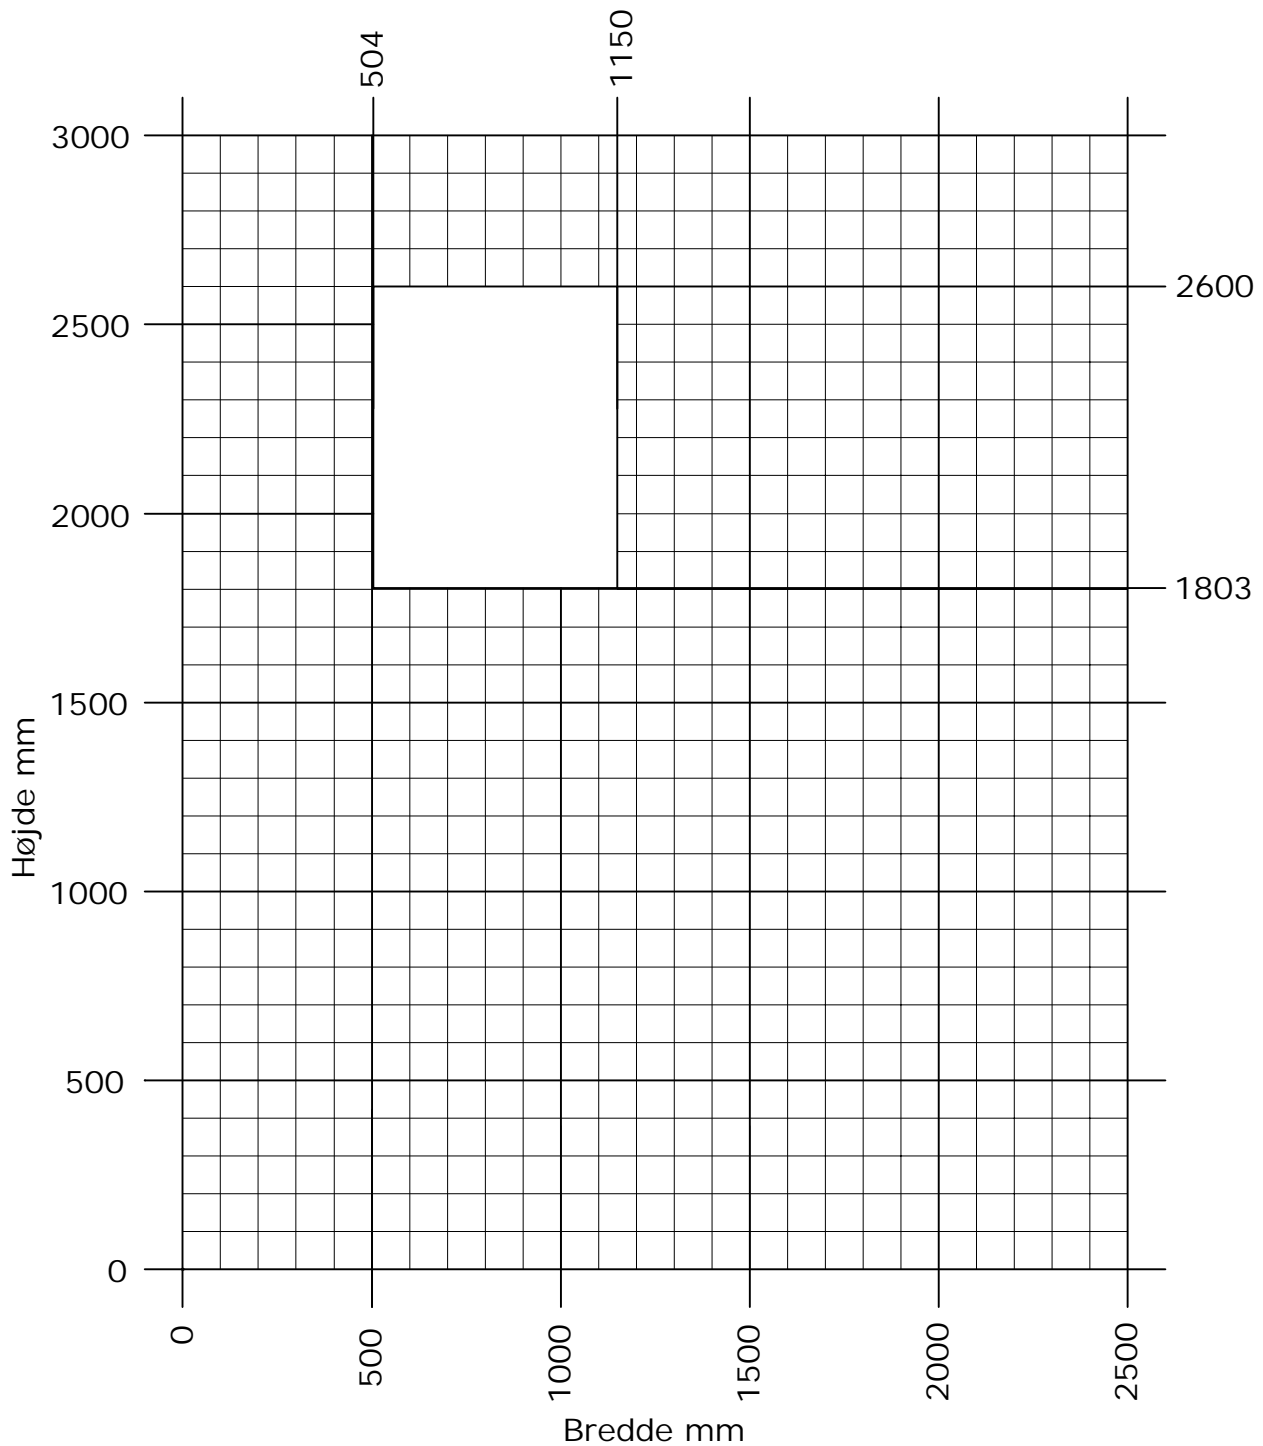

# Frame ic/ Nation ic Dreje/kip og Kip/dreje terrassedør

 Min. - Max. mål

**OBS-**  
Husk at tjek  
rammevægten!  
Max. 80 kg.

DK Min. -Max. måls tabel  
Indadgående dreje/kip og kip/dreje terrassedør

[www.idealcombi.dk](http://www.idealcombi.dk)

UK Min. - Max. dim. table  
Inward opening turn/tilt and tilt/turn terrace door

[www.idealcombi.com](http://www.idealcombi.com)

TYPE Frame ic Rev. no. 00  
Drawing no. FRAic-GRA028A

**idealcombi**  
Udvikler vinduet