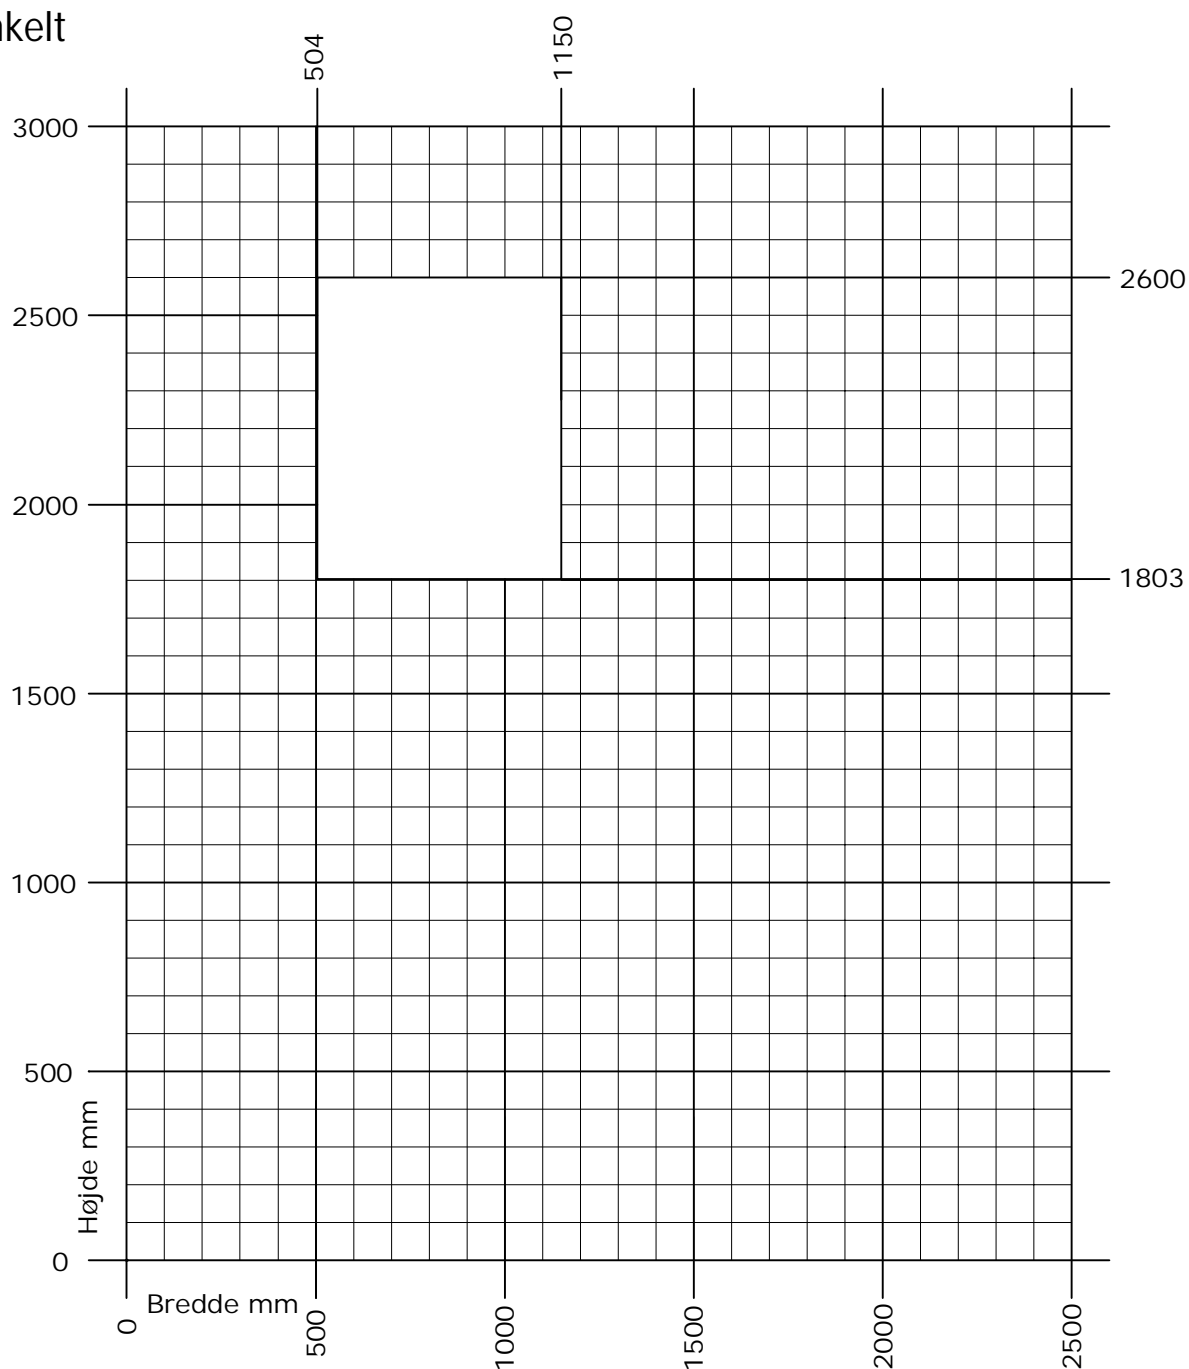

Frame ic/ Nation ic

Dreje/kip og Kip/dreje terrassedør

Enkelt

Min. - Max. mål

Rammevægt max. 80 kg.

DK Min. -Max. måls tabel
Indadgående dreje/kip og kip/dreje terrassedør

www.idealcombi.dk

UK Min. - Max. dim. table
Inward opening turn/tilt and tilt/turn terrace door