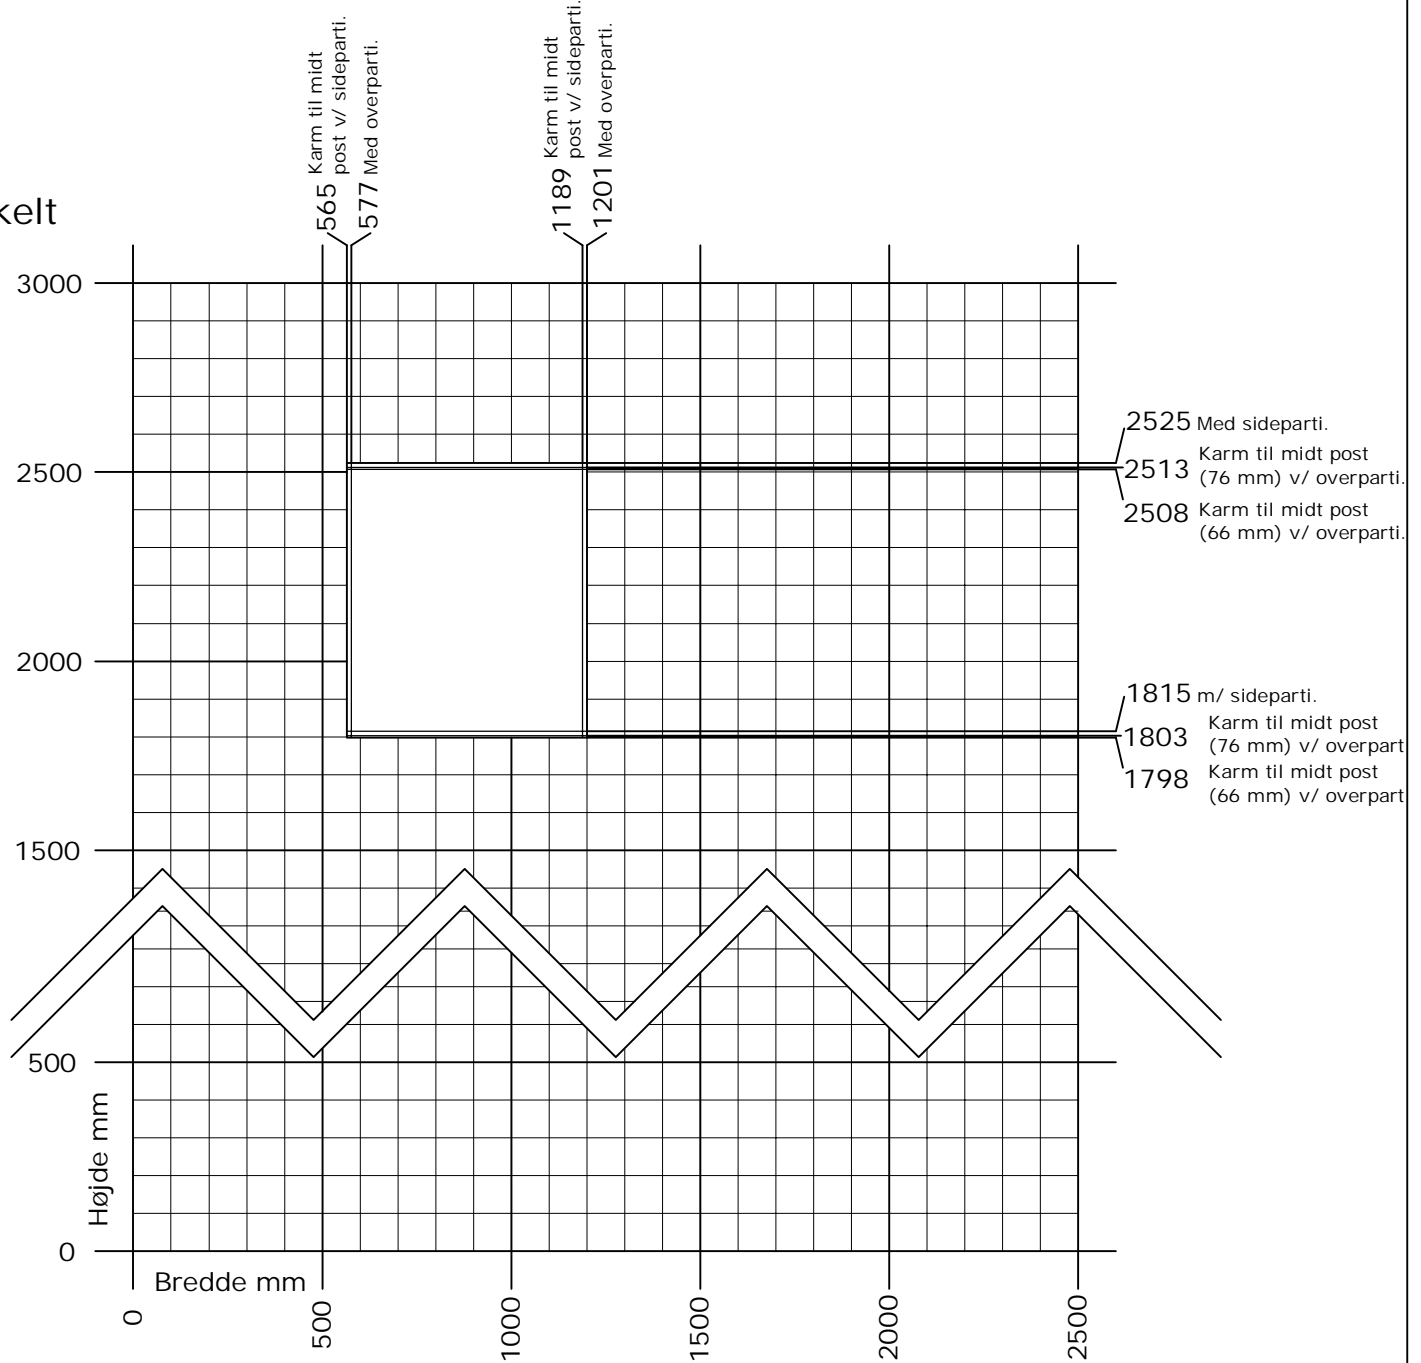

Frame ic / Nation ic

Indadgående pladedør med vendefals

Enkelt

Min. - Max. mål

Dørplade vægt max. 90 kg.

+ 10 hængsler og dørplade bredde < 937 mm dørplade vægt max. 70 kg.

+ 10 hængsler og dørplade bredde > 936 mm dørplade vægt max. 60 kg.

DK Min. - Max. mål

Indadgående enkelt pladedør med vendefals

www.idealcombi.dk

UK Min. - Max. dim

Inward opening flush door with reversed rebate

www.idealcombi.com

TYPE

Frame IC