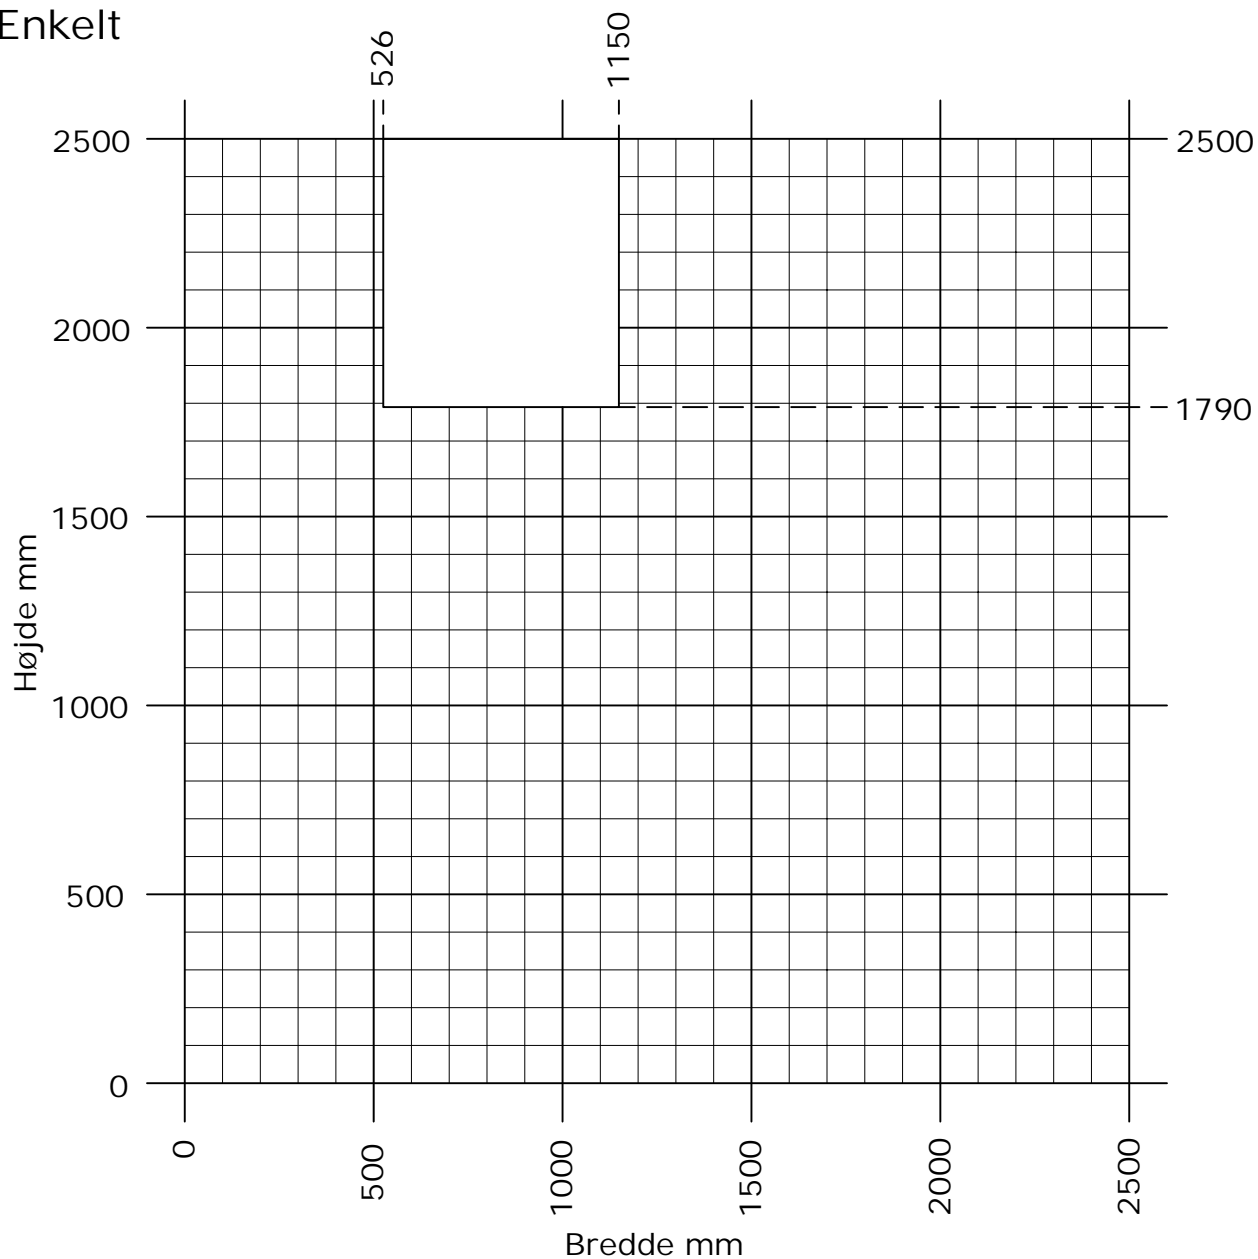

Frame ic / Nation ic

Indadgående pladedør

Enkelt

 Min. - Max. mål

DK Min. - Max. mål
Indadgående enkelt pladedør

www.idealcombi.dk

UK Min. - Max. dim
Inward opening flush door

www.idealcombi.com