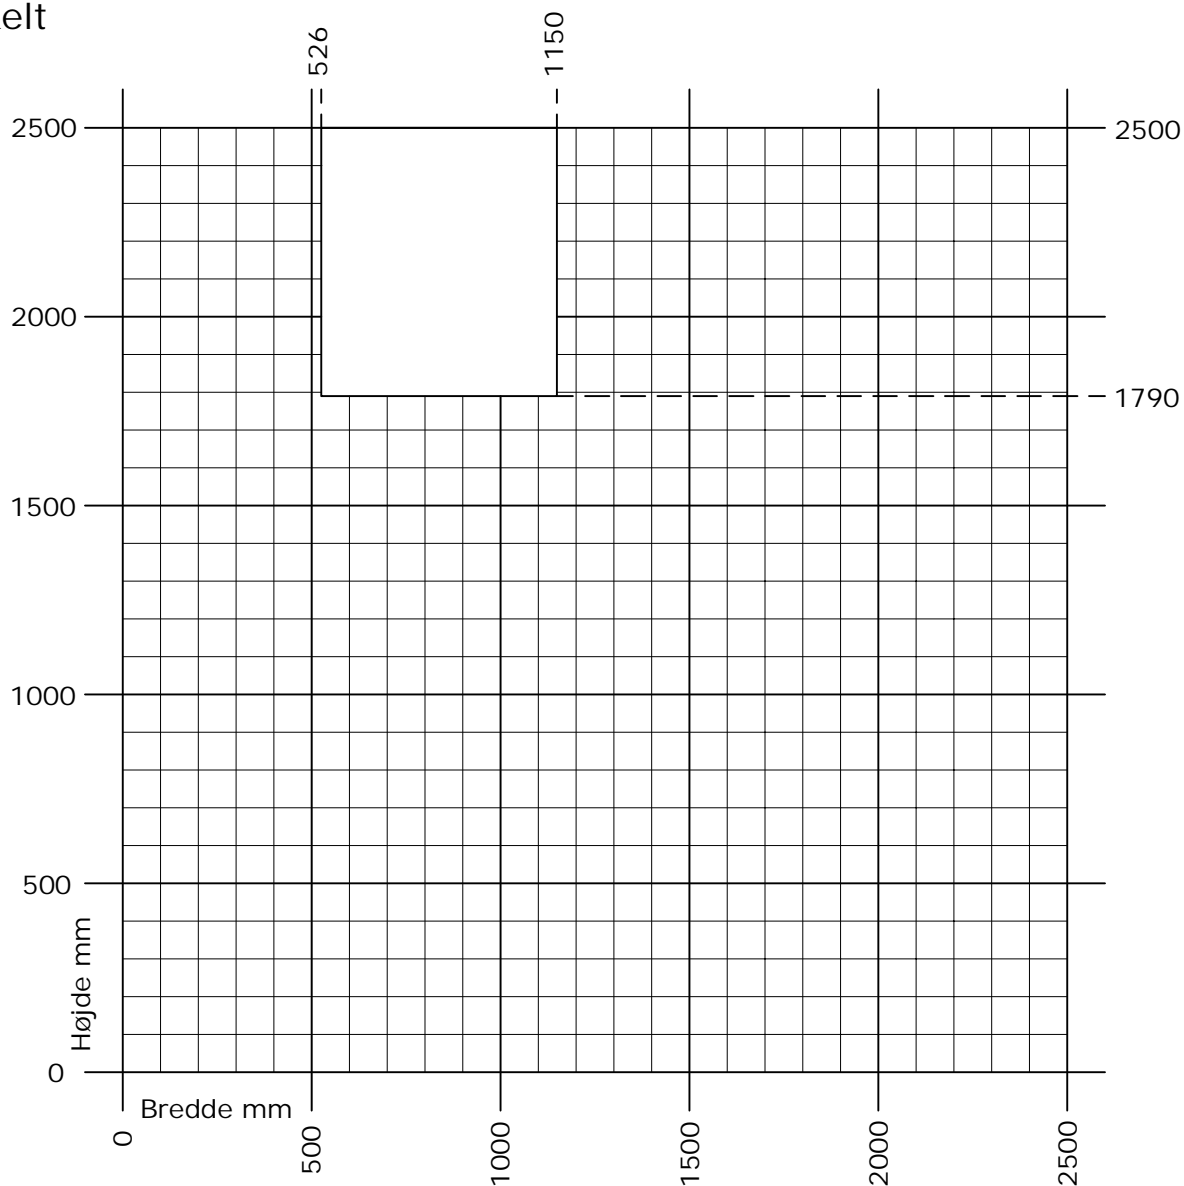

Frame ic / Nation ic

Indadgående pladedør

Enkelt

Min. - Max. mål

Dørplade vægt max. 90 kg.

+ 10 hængsler og dørplade bredde < 937 mm dørplade vægt max. 70 kg.

+ 10 hængsler og dørplade bredde > 936 mm dørplade vægt max. 60 kg.

DK Min. - Max. mål
Indadgående enkelt pladedør

www.idealcombi.dk

UK Min. - Max. dim
Inward opening flush door

www.idealcombi.com

TYPE

Frame ic

Rev. no. 02

Drawing no. FRAic-GRA025