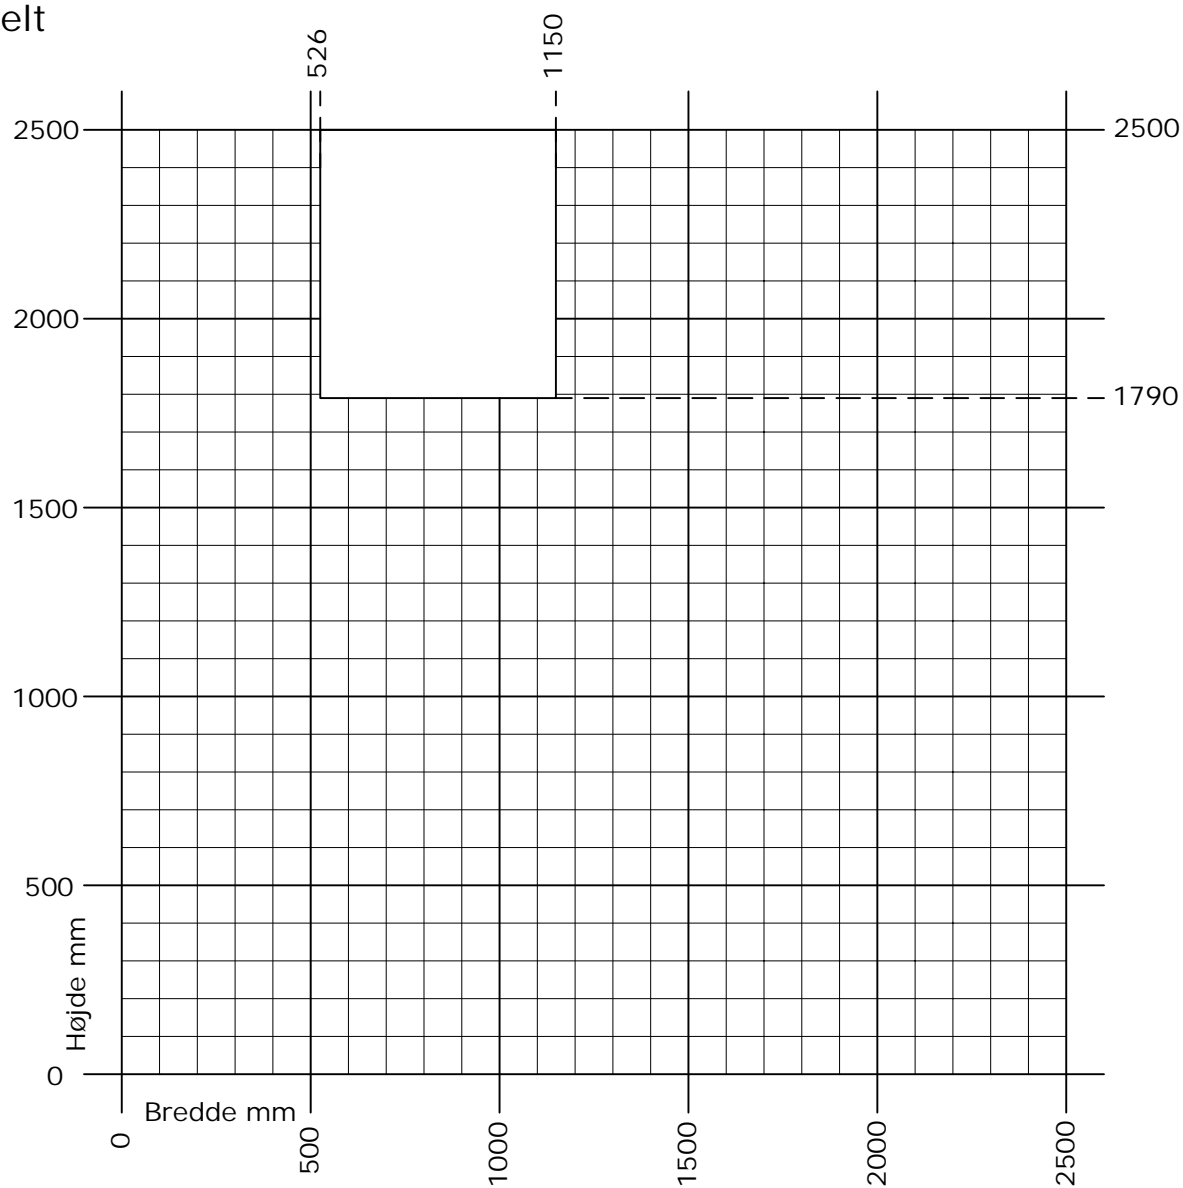

Frame ic / Nation ic

Udadgående pladedør

Enkelt

Min. - Max. mål

Dørplade vægt max. 90 kg.

+ 10 hængsler og dørplade bredde < 937 mm dørplade vægt max. 70 kg.

+ 10 hængsler og dørplade bredde > 936 mm dørplade vægt max. 60 kg.

DK Min. - Max. mål
Udadgående enkelt pladedør

www.idealcombi.dk

UK Min. - Max. dim
Outward opening flush door

www.idealcombi.com

TYPE
Frame ic

Rev. no. 03
Drawing no. FRAic-GRA024

idealcombi
Udvikler vinduet