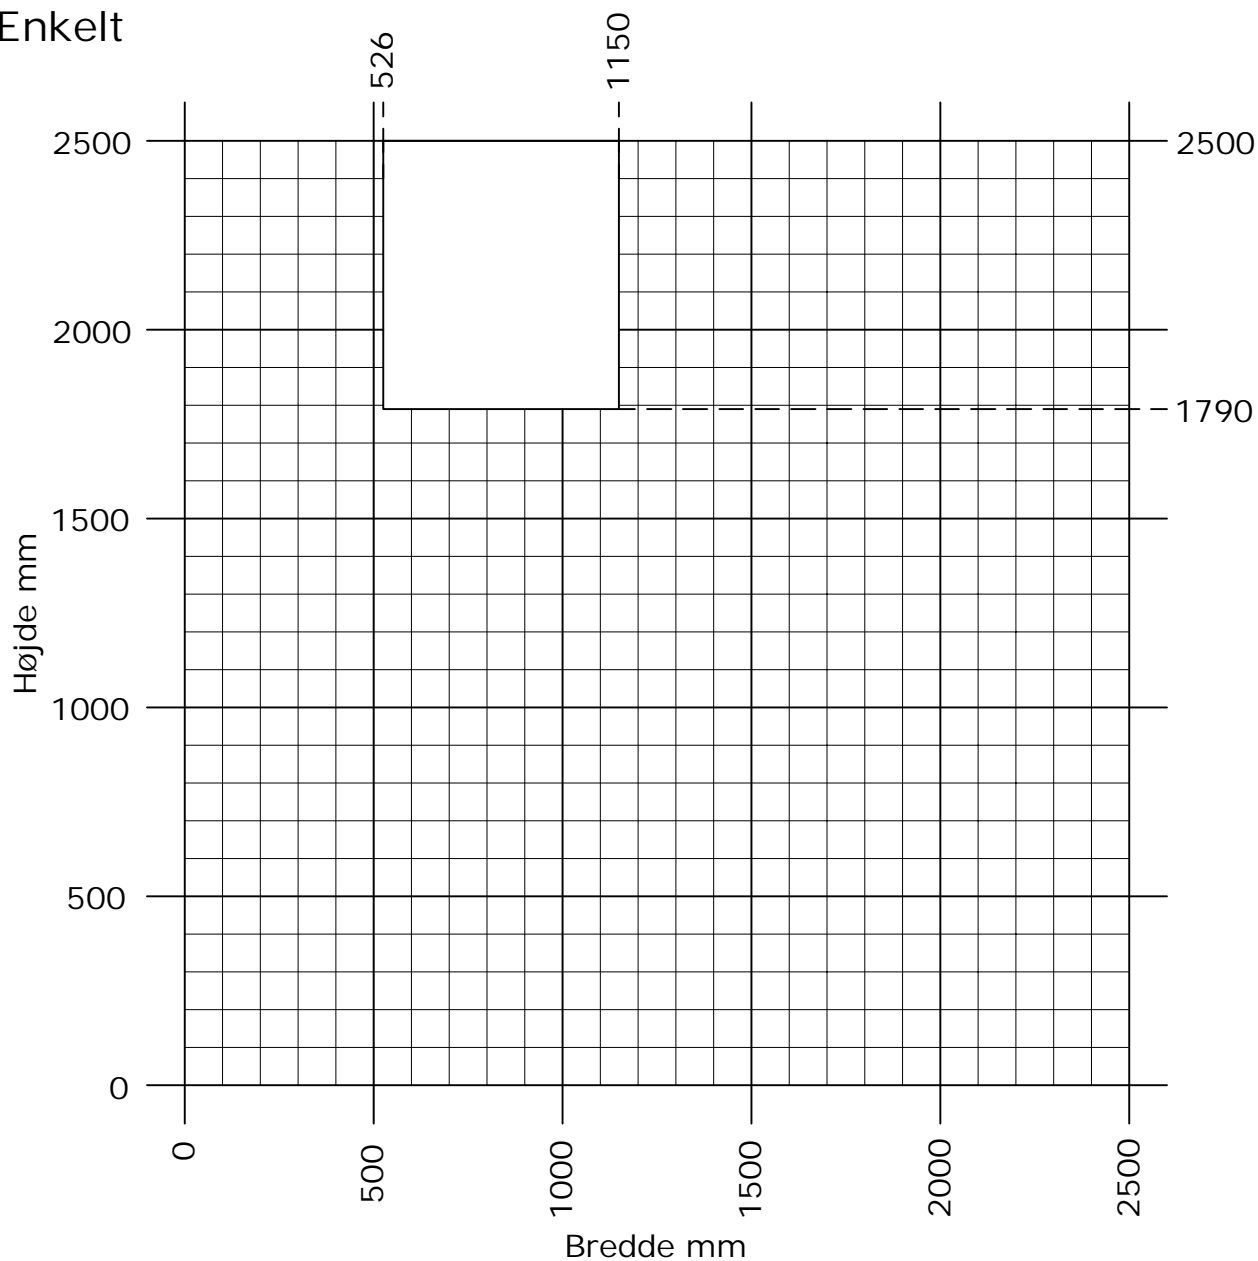

# Frame ic / Nation ic

## Udadgående pladedør

Enkelt

Min. - Max. mål

OBS-  
husk at chek  
rammevægten!

DK Min. - Max. mål  
Udadgående enkelt pladedør

[www.idealcombi.dk](http://www.idealcombi.dk)

UK Min. - Max. dim  
Outward opening flush door