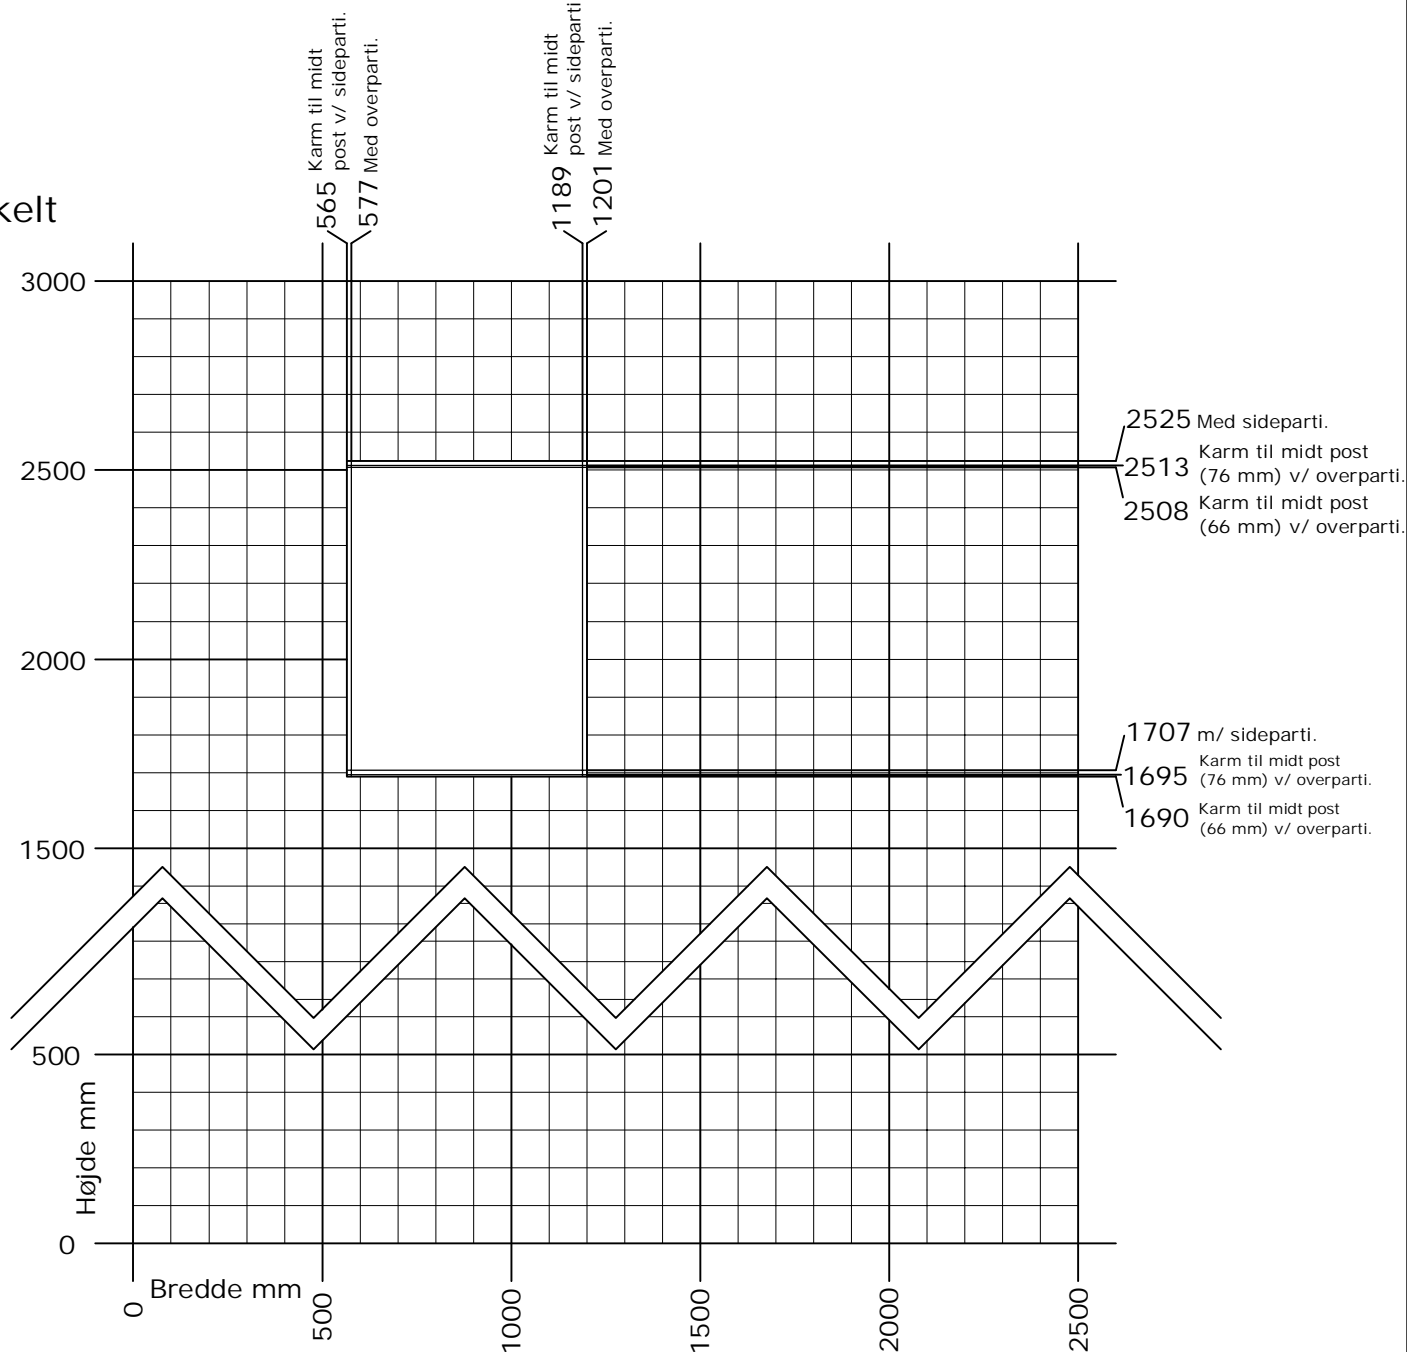

Frame ic / Nation ic

Indadgående terrassedør med vendefals

Enkelt

Min. - Max. mål

Rammevægt max. 90 kg.

+ 10 hængsler og ramme bredde < 937 mm rammevægt max. 70 kg.

+ 10 hængsler og ramme bredde > 936 mm rammevægt max. 60 kg.

DK Min. - Max. mål
Indadgående enkelt terrassedør med vendefals

www.idealcombi.dk

UK Min. - Max. dim
Inward opening terrace door with reversed rebate

www.idealcombi.com

TYPE

Frame IC

Rev. no. 01

Drawing no. FRAic-GRA023B