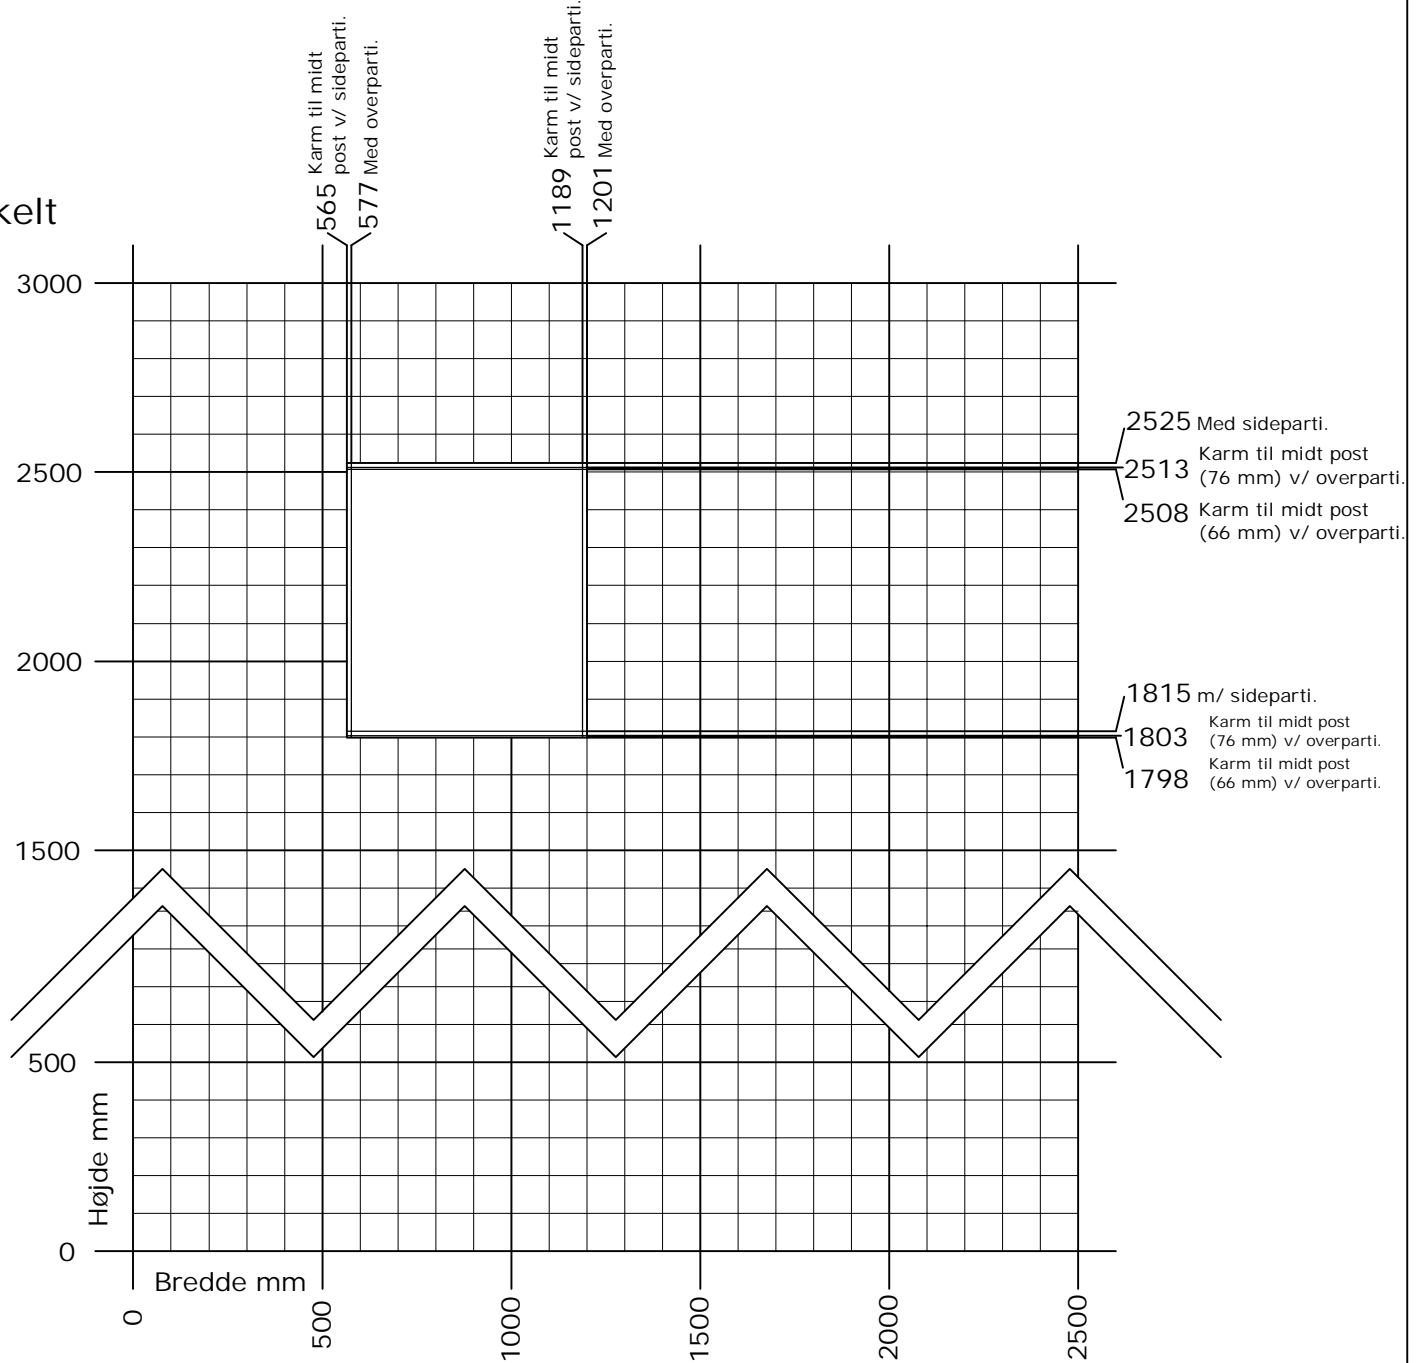

Frame ic / Nation ic

Indadgående facadedør med vendefals

Enkelt

Min. - Max. mål

Rammevægt max. 90 kg.

+10 hængsler og ramme bredde <937 mm rammevægt max. 70 kg.

+10 hængsler og ramme bredde >936 mm rammevægt max. 60 kg.

DK Min. - Max. mål
Indadgående enkelt facadedør med vendefals

www.idealcombi.dk

UK Min. - Max. dim
Inward opening entrance door with reversed rebate

www.idealcombi.com

TYPE
Frame IC

Rev. no. 01

Drawing no. FRAic-GRA023A