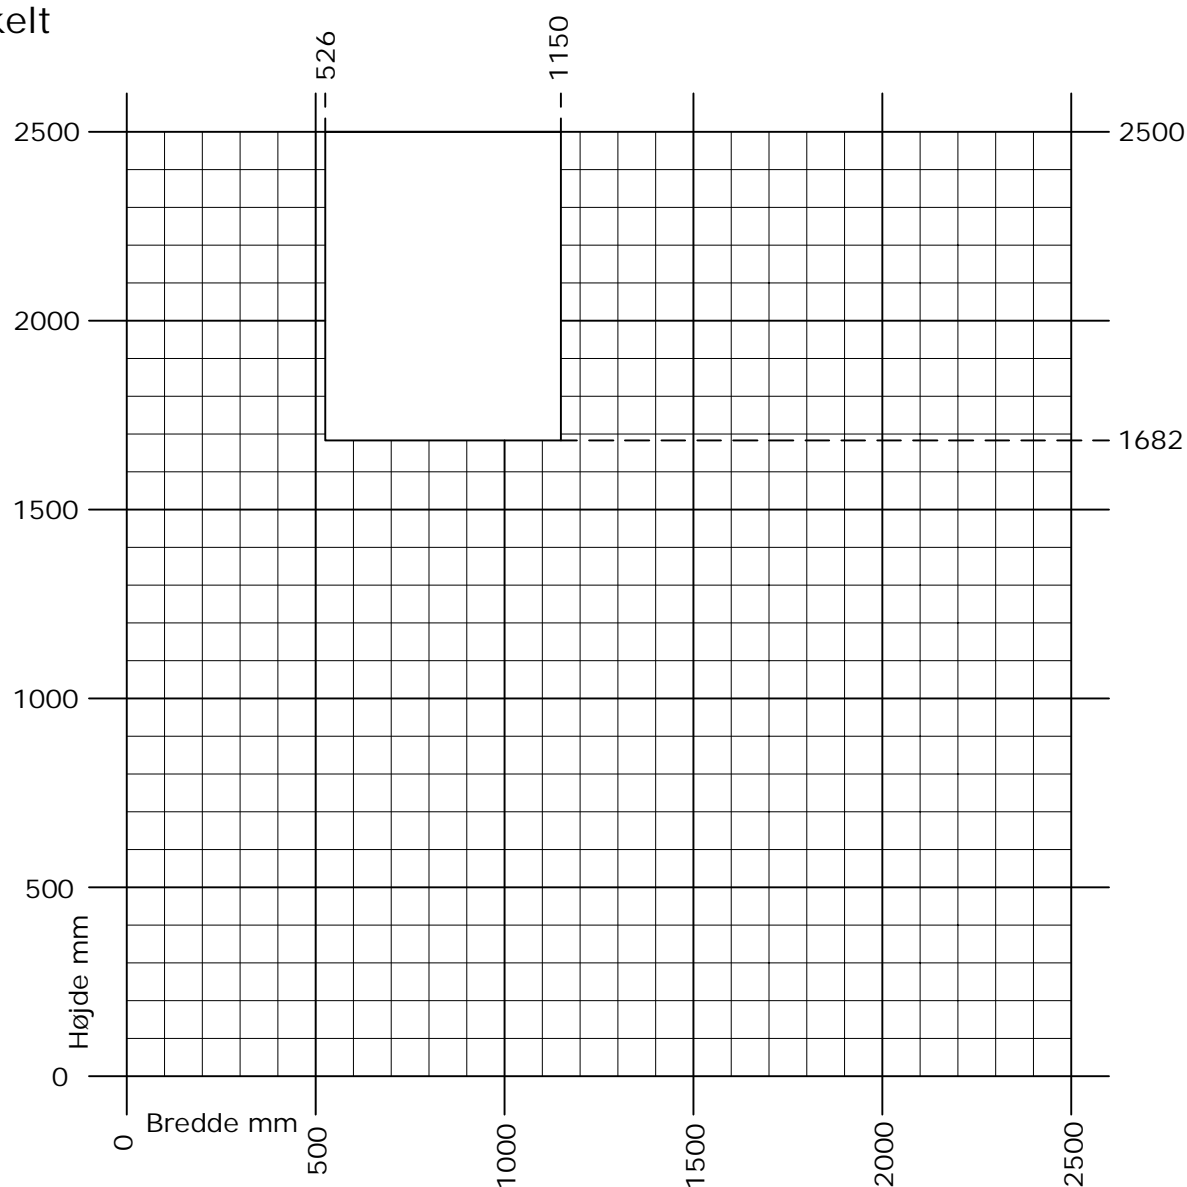

Frame ic / Nation ic

Indadgående terrassedør

Enkelt

Min. - Max. mål

Rammevægt max. 90 kg.

+ 10 hængsler og ramme bredde < 937 mm rammevægt max. 70 kg.

+ 10 hængsler og ramme bredde > 936 mm rammevægt max. 60 kg.

DK Min. - Max. mål
Indadgående enkelt terrassedør

www.idealcombi.dk

UK Min. - Max. dim
Inward opening terrace door

www.idealcombi.com

TYPE
Frame ic

Rev. no. 04
Drawing no. FRAic-GRA022

idealcombi
Udvikler vinduet