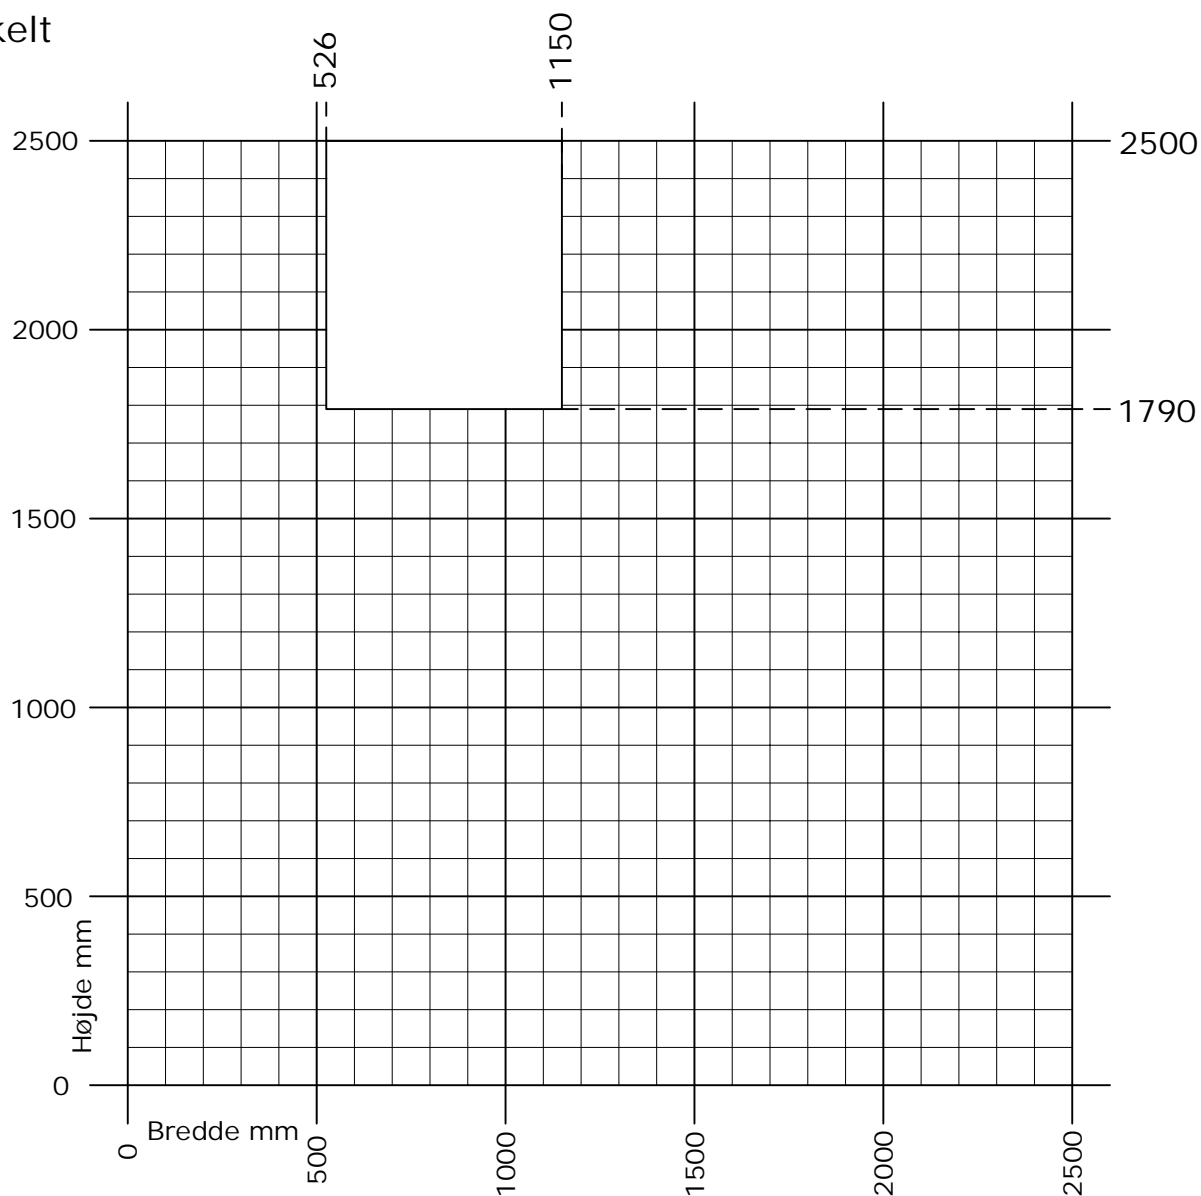

# Frame ic / Nation ic

## Udadgående facadedør

Enkelt

Min. - Max. mål

Rammevægt max. 90 kg.

+ 10 hængsler og ramme bredde < 937 mm, rammevægt max. 70 kg.

+ 10 hængsler og ramme bredde > 936 mm, rammevægt max. 60 kg.

DK Min. - Max. mål  
Udadgående enkelt facadedør