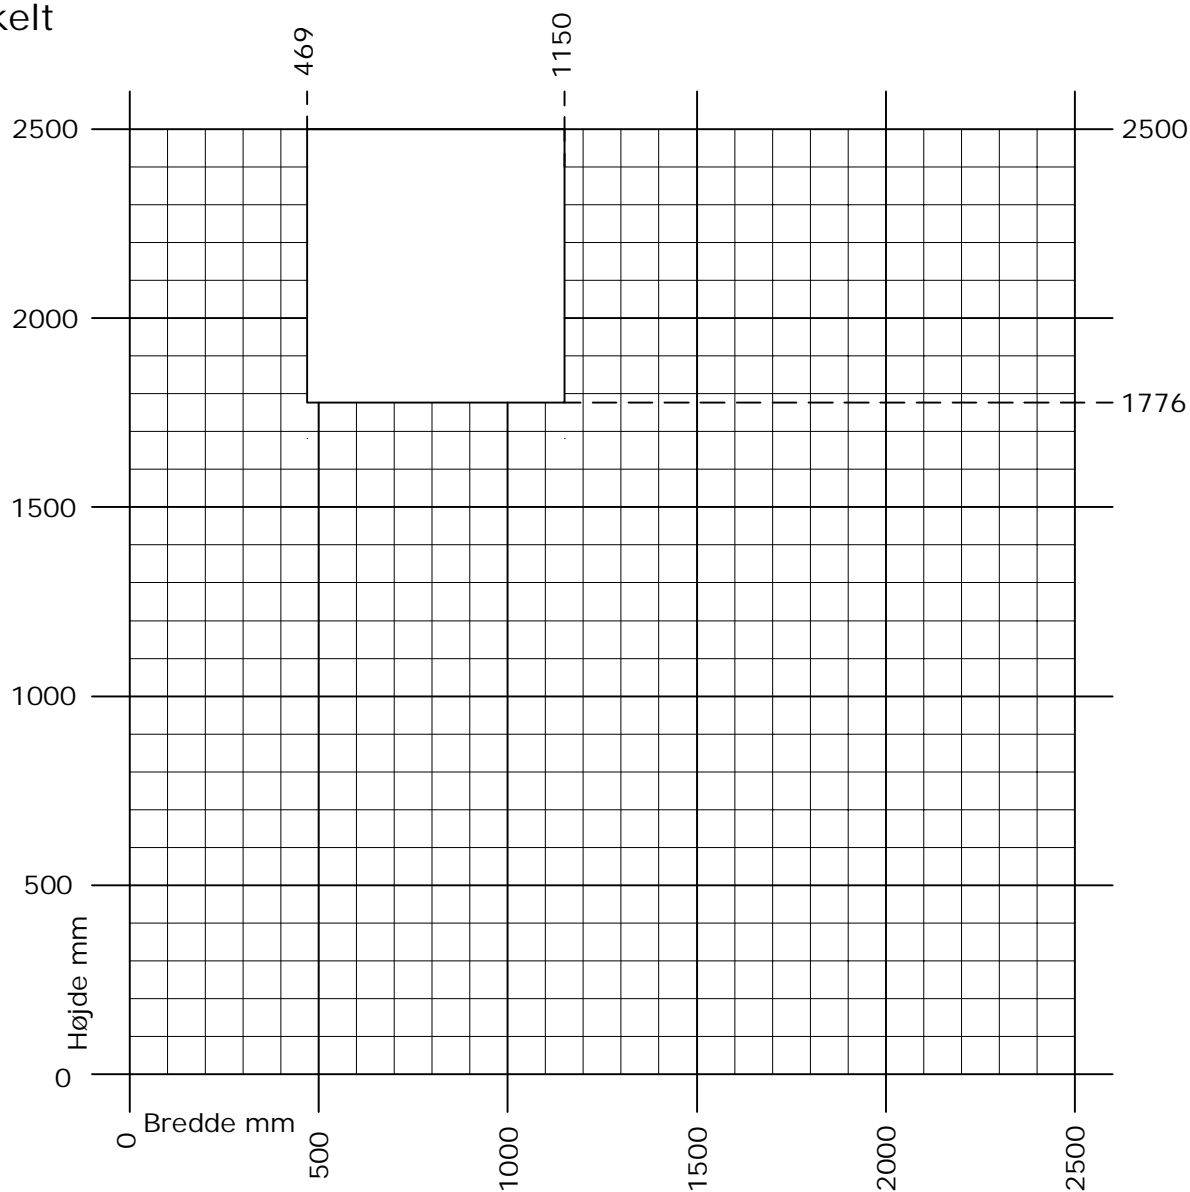

Frame ic / Nation ic

Udadgående terrassedør

Enkelt

Min. - Max. mål

Rammevægt max. 80 kg.
Ved +10 hængsler, rammevægt max. 60 kg.

DK Min. - Max. mål
Udadgående enkelt taressedør

www.idealcombi.dk

UK Min. - Max. dim
Outward opening terrace door