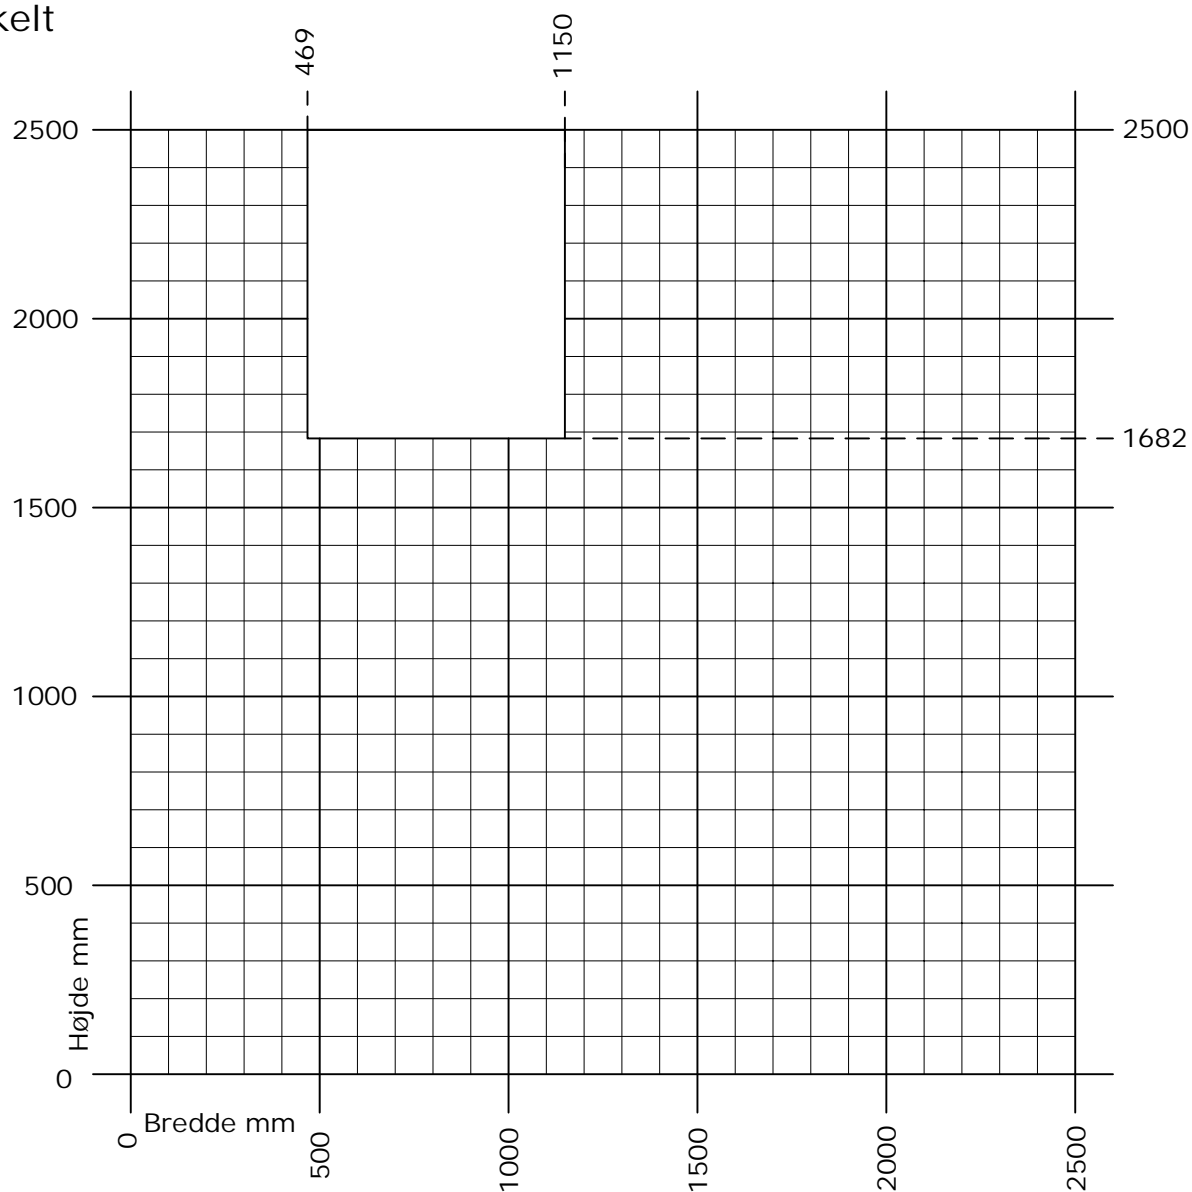

# Frame ic / Nation ic

## Udadgående terrassedør

Enkelt

Min. - Max. mål

Rammevægt max. 80 kg.  
Ved +10 hængsler, rammevægt max. 60 kg.

DK Min. - Max. mål  
Udadgående enkelt terrassedør

[www.idealcombi.dk](http://www.idealcombi.dk)

UK Min. - Max. dim  
Outward opening terrace door

[www.idealcombi.com](http://www.idealcombi.com)

TYPE  
Frame ic

Rev. no. 04  
Drawing no. FRAic-GRA020

**idealcombi**  
Udvikler vinduet