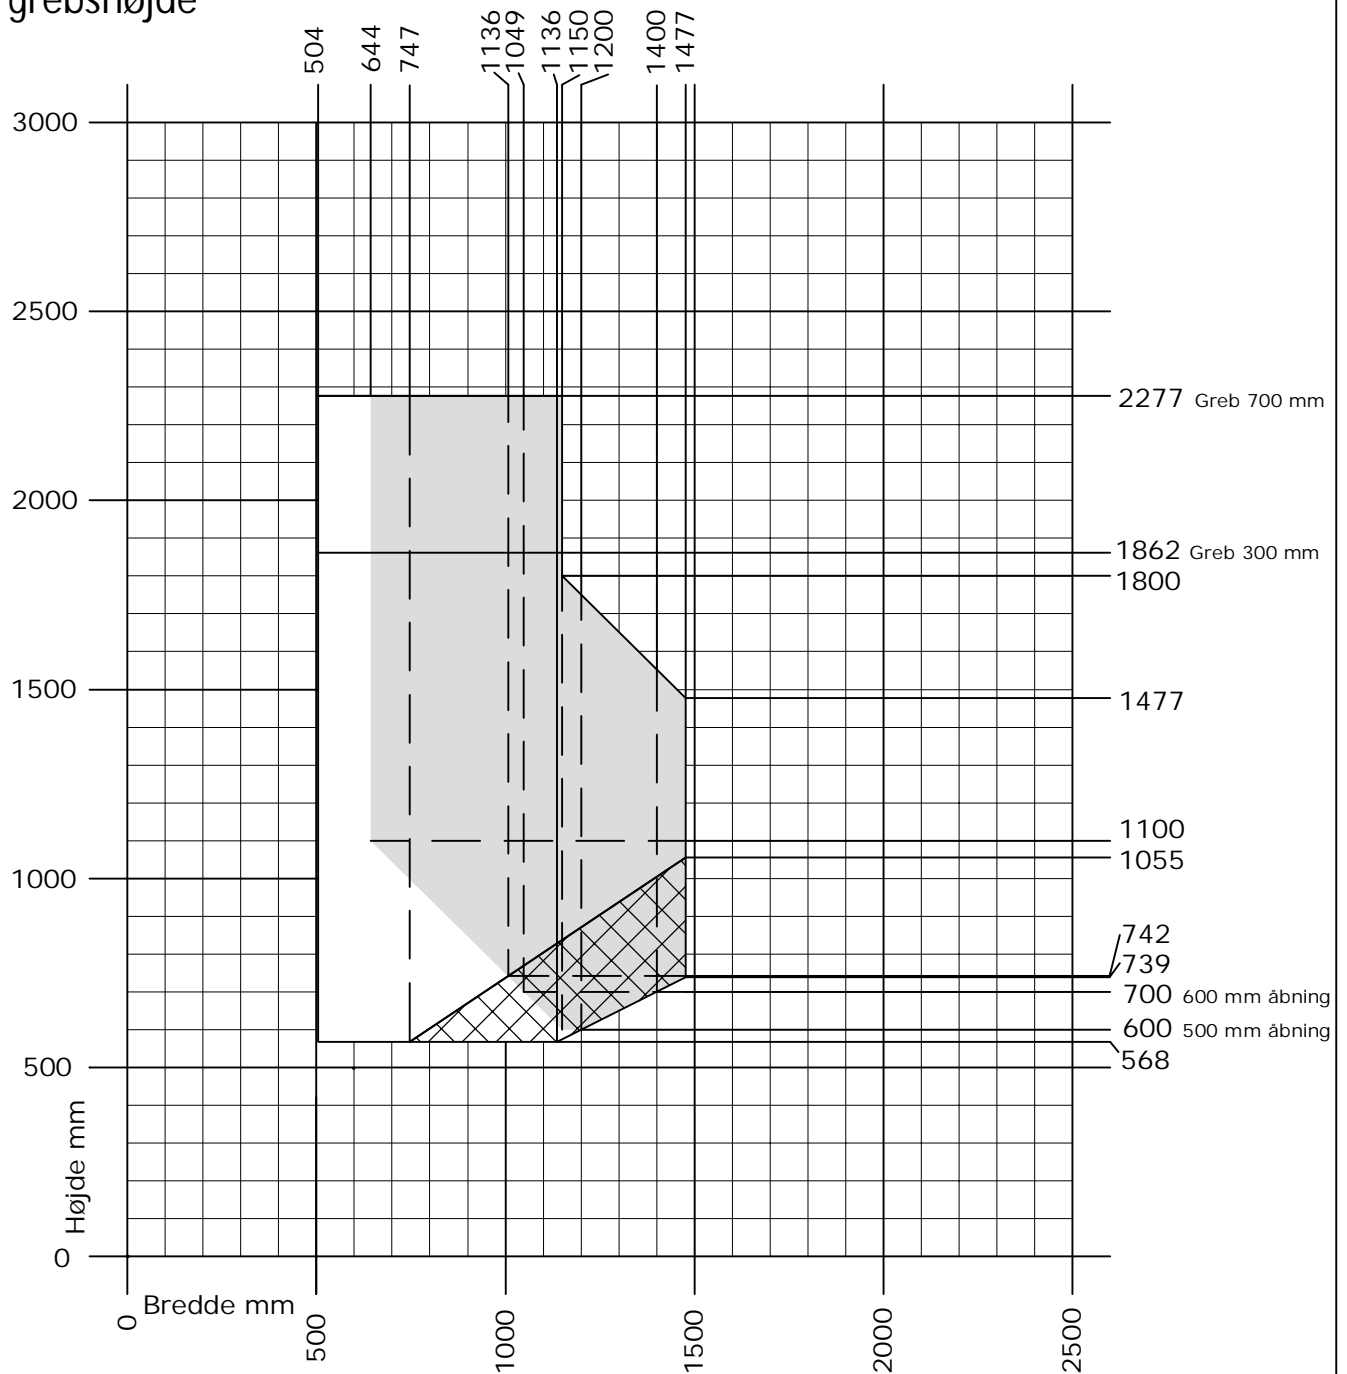

Frame ic/ Nation ic

Dreje/kip vindue og Kip/dreje vindue

Lav grebshøjde

-  Min. - Max. mål
-  Brandredning
-  Sidehængt funktion må kun anvendes ved vedligehold. Vælg spc. beslåning.

Rammevægt max. 80 kg.

DK Min. - Max. måls tabel
Indadgående dreje/kip og kip/dreje vinduer med lav grebshøjde

www.idealcombi.dk

UK Min. - Max. dim. table
Inward opening turn/tilt and tilt/turn windows with low handle

www.idealcombi.com

TYPE Frame ic indadgående Rev. no. 01 Drawing no. FRAic-GRA009B

idealcombi
Udvikler vinduet