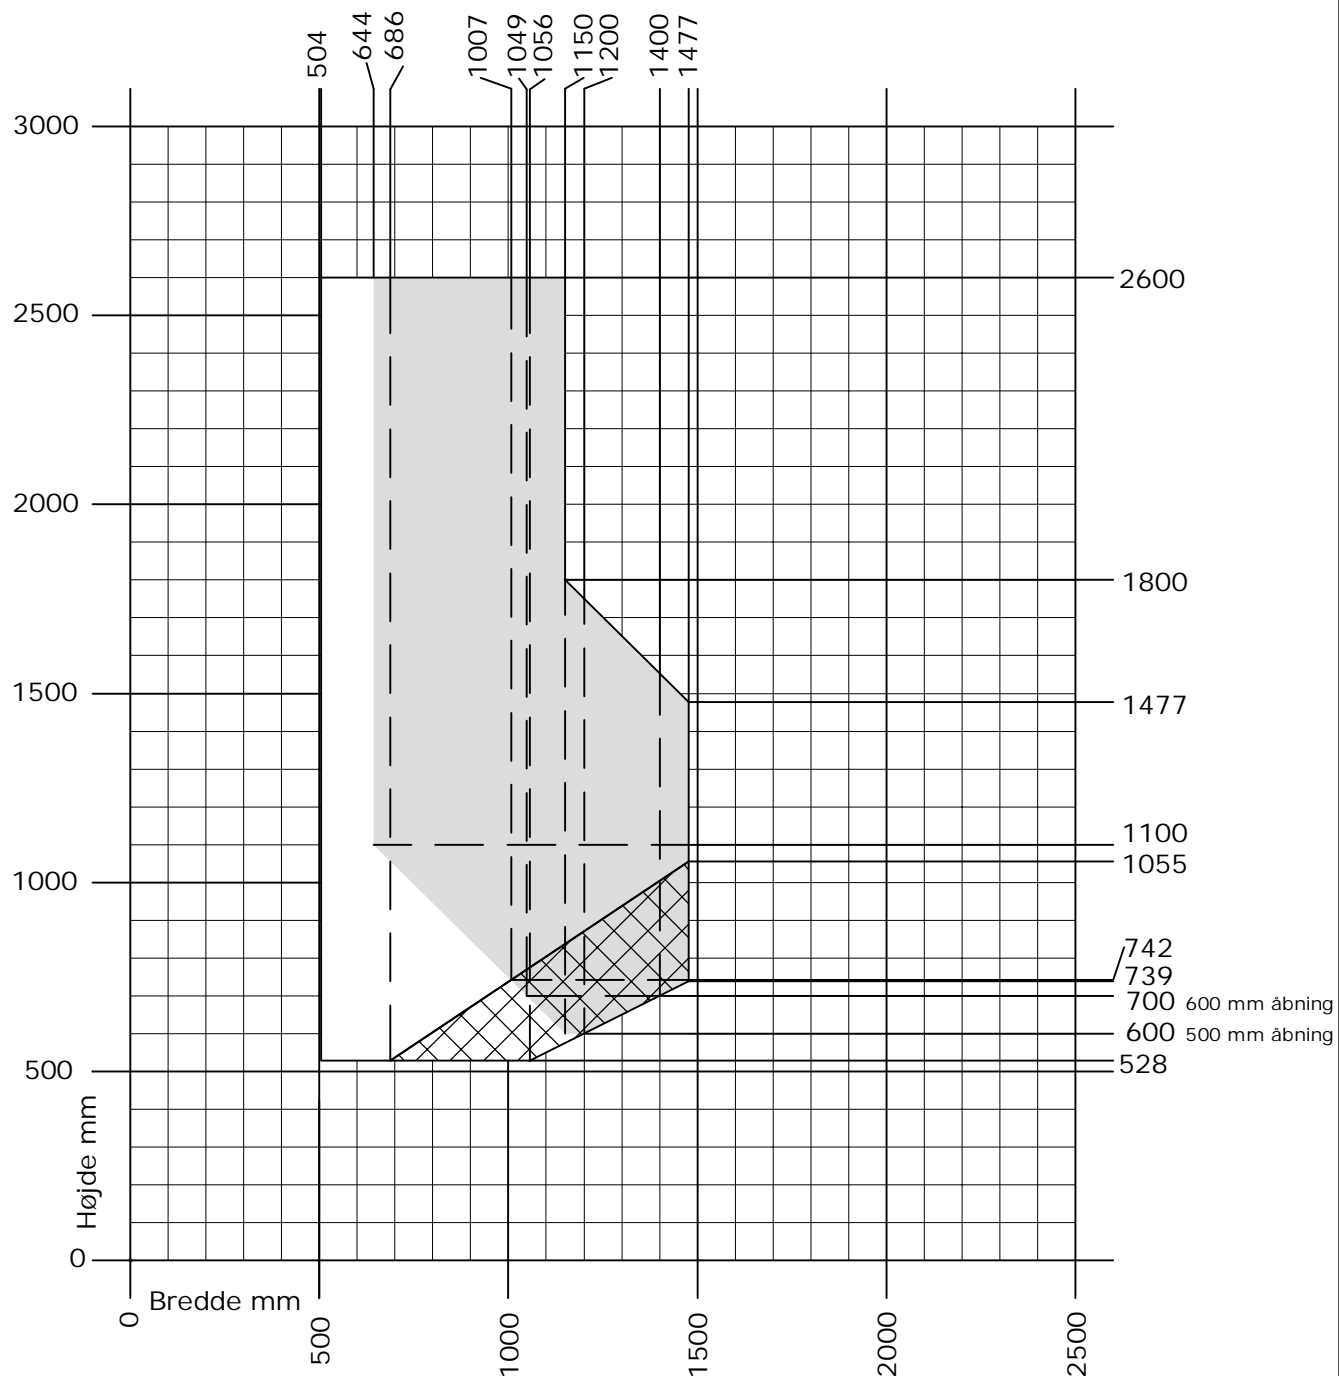

Frame I/ Nation I

Dreje/kip vindue og Kip/dreje vindue

-  Min. - Max. mål
-  Brandredning
-  Sidehængt funktion må kun anvendes ved vedligehold. Vælg spc. beslåning.

Rammevægt max. 80 kg.

DK	Min. - Max. måls tabel Indadgående dreje/kip og kip/dreje vinduer	www.idealcombi.dk
UK	Min. - Max. dim. table Inward opening turn/tilt and tilt/turn windows	www.idealcombi.com

TYPE

Frame ic indadgående

Rev. no. 01

Drawing no. FRAic-GRA009A