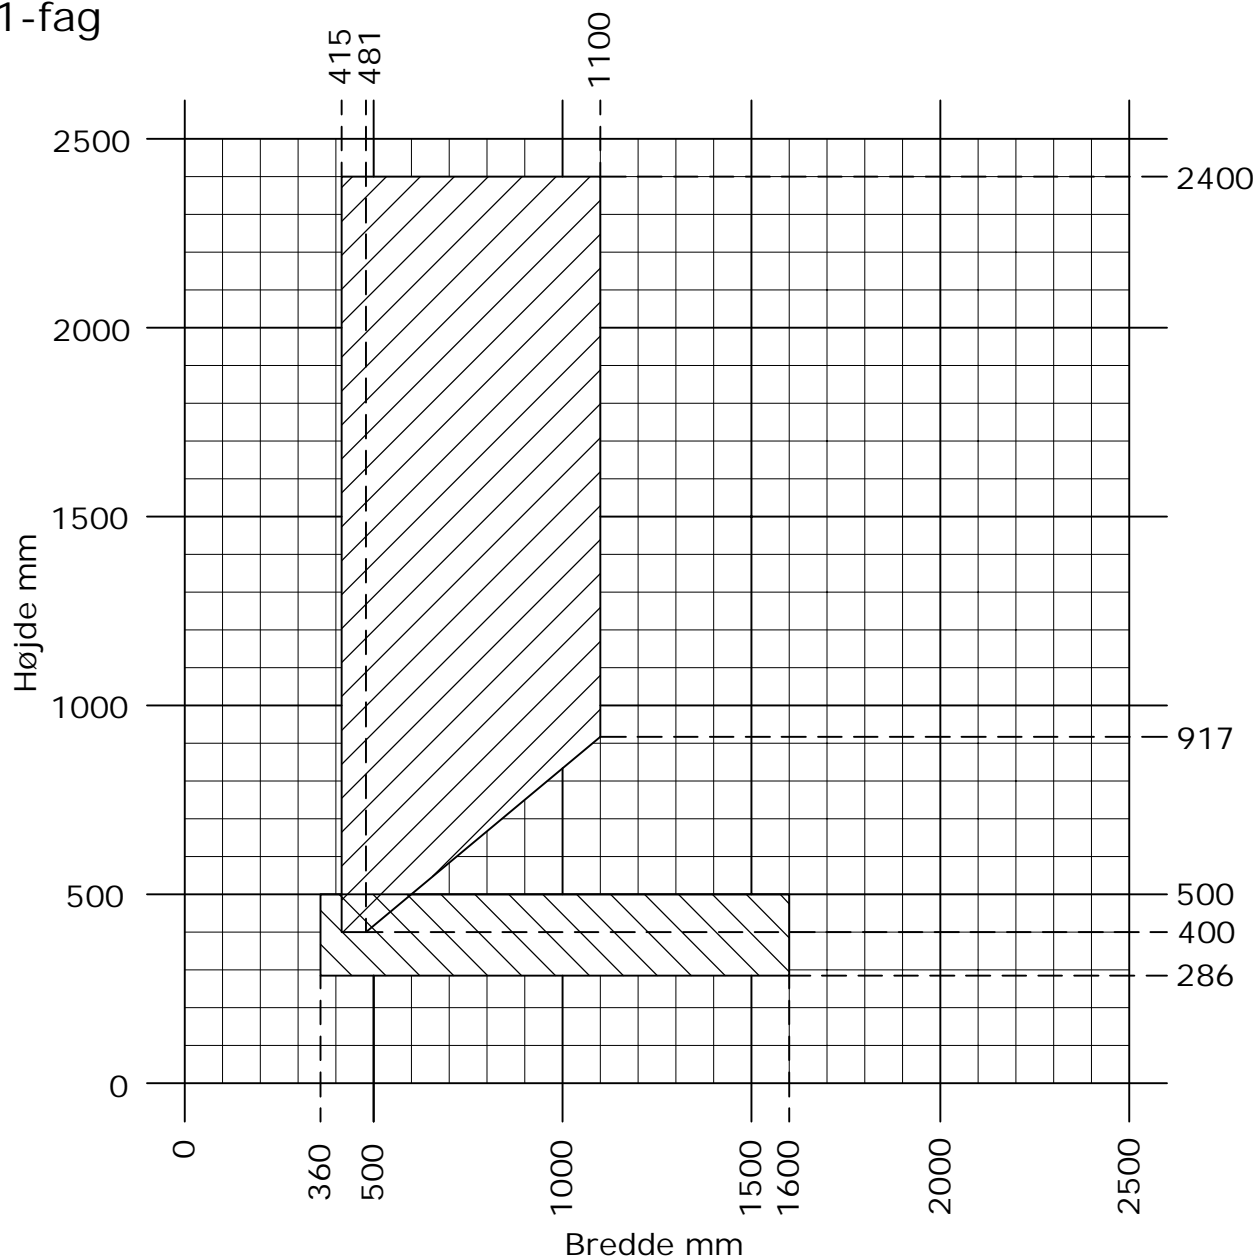

Frame ic / Nation ic

Skodde element

1-fag

Sidehængt skoddelem. Min. - Max. mål

Bundhængt skoddelem. Min. - Max. mål

DK Min. - Max. mål tabel
Skodde element - 1 fag

www.idealcombi.dk

UK Min. - Max. dim table
Shutter element with 1 hatch