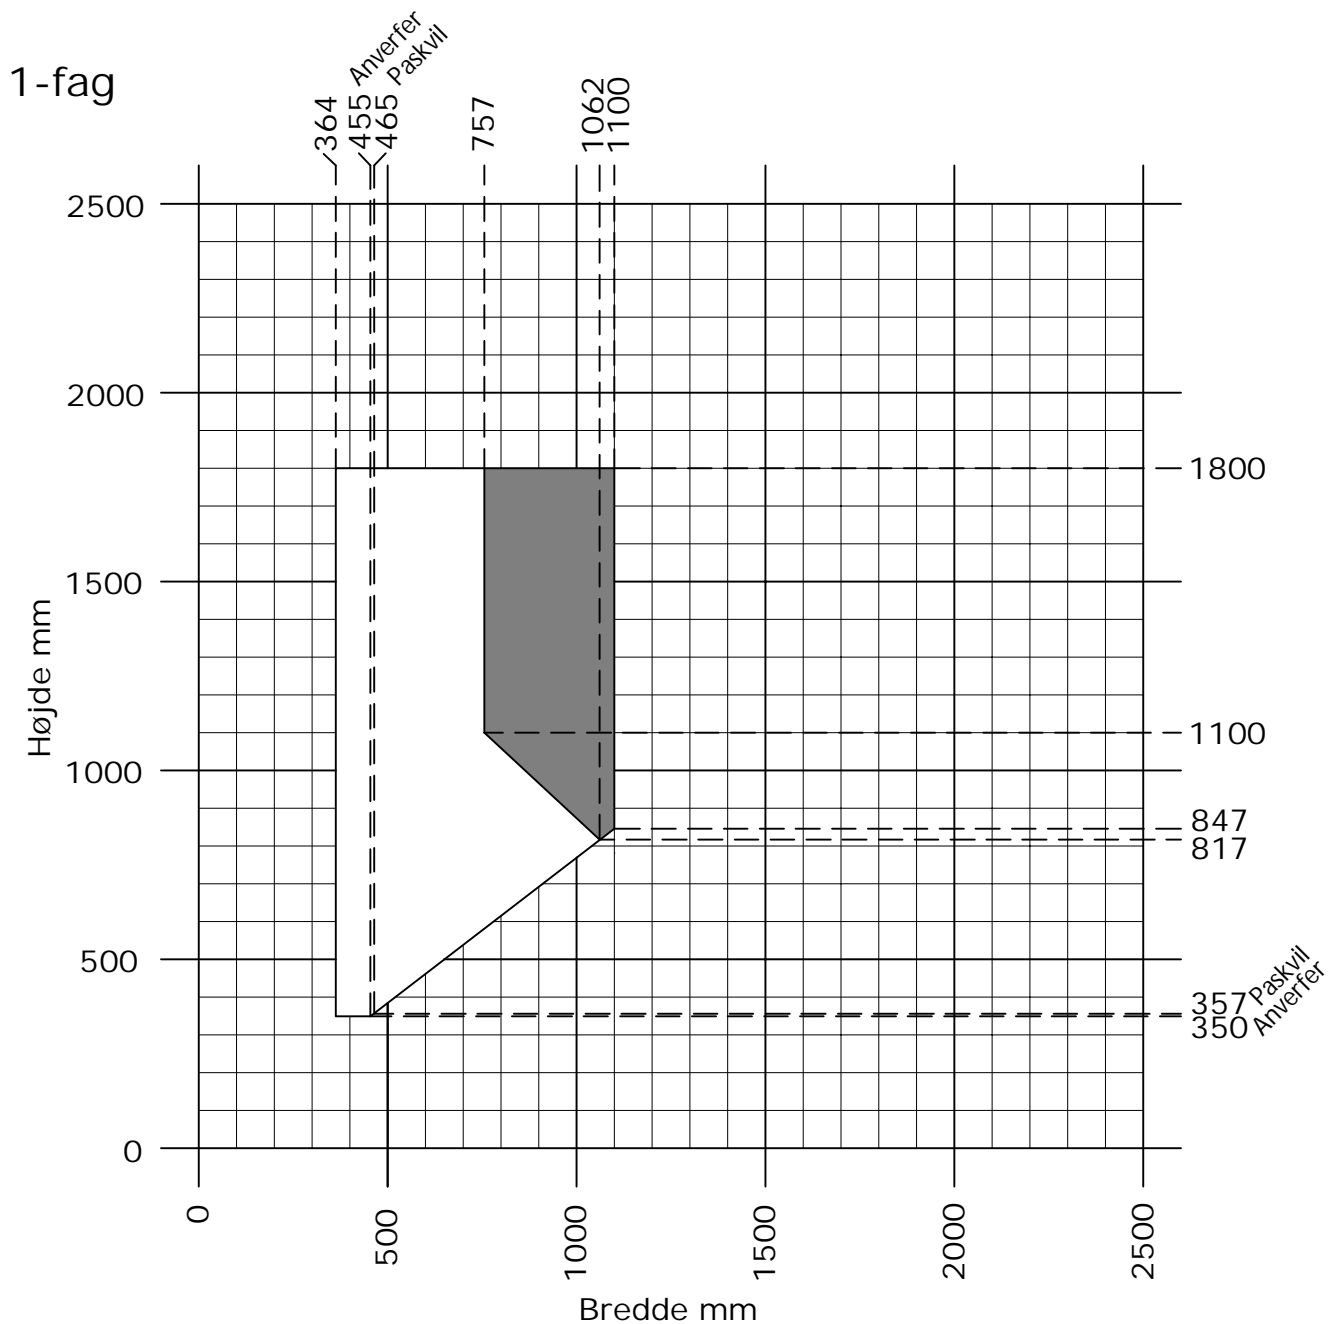

Frame ic / Nation ic

Sidestyret vindue

600 Brandredning - 2 m. over terræn

Min. - Max. mål

Anverfer: Min. højde 350 mm
Paskvil: Min. højde 357 mm

DK Min. - Max. mål og brandredning
Sidestyret vindue - 1 fag

www.idealcombi.dk

UK Min. - Max. dim and emergensy opening (DK only)
Sideguided window - 1 light

www.idealcombi.com

TYPE
Frame ic

Rev. no. 01
Drawing no. FRAic-GRA005

idealcombi
Udvikler vinduet