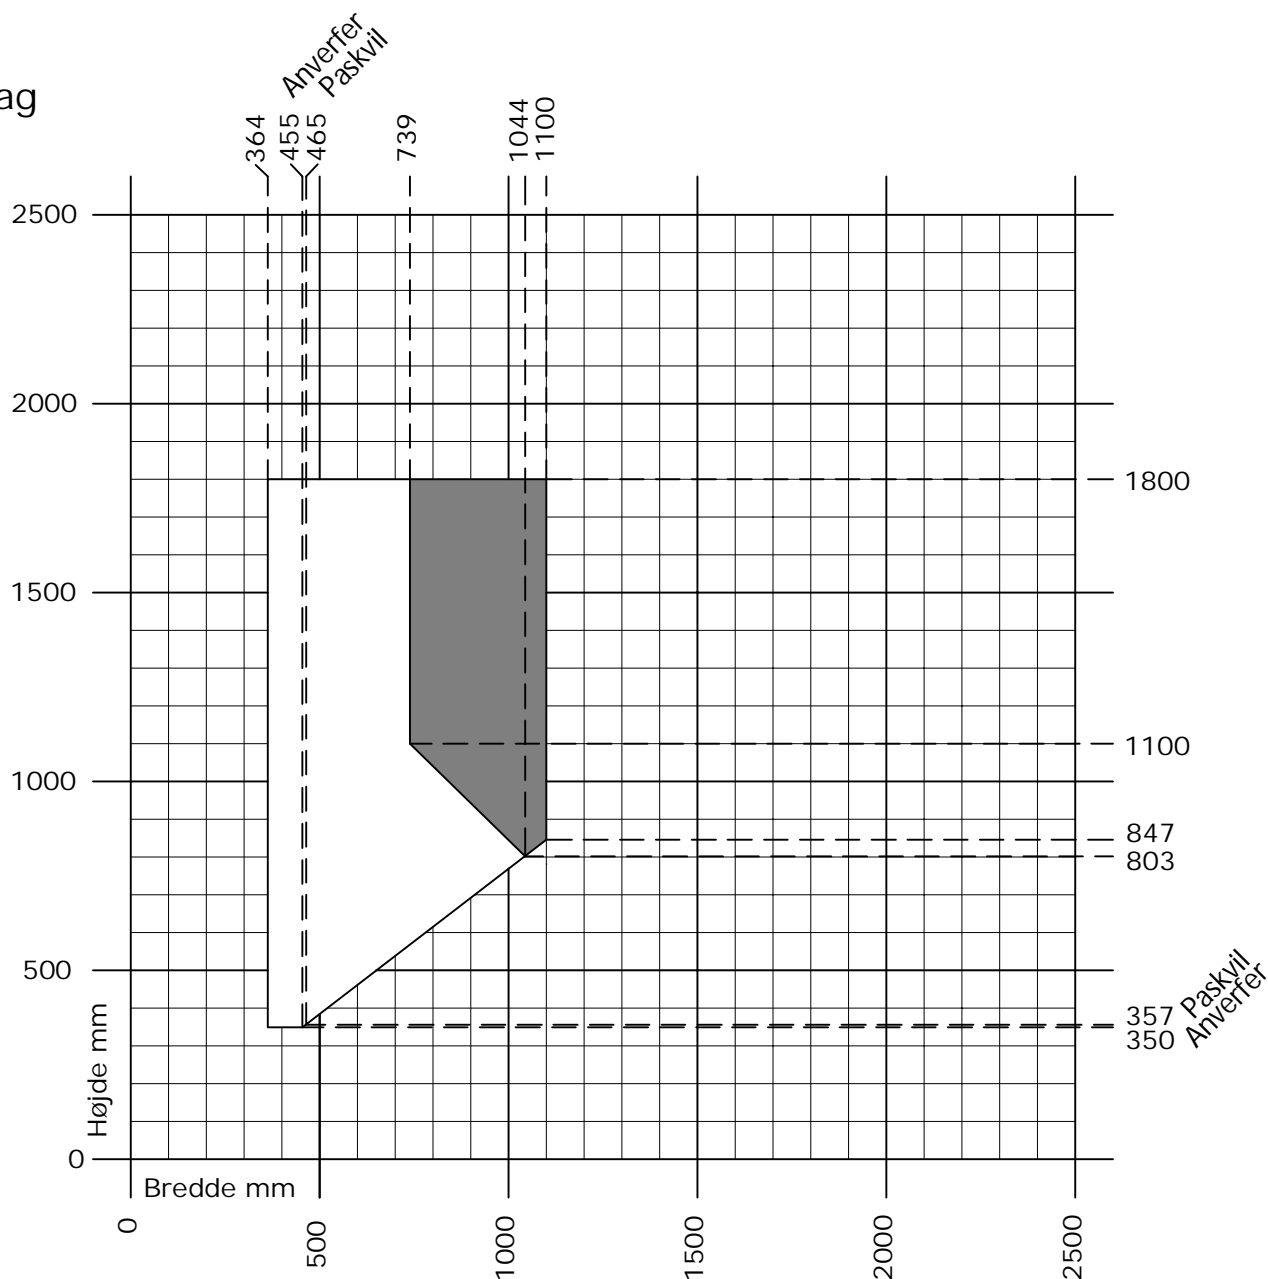

Frame ic / Nation ic Sidestyret vindue

1-fag

- 600 Brandredning - 2 m. over terræn
- Min. - Max. mål

Anverfer: Min. højde 350 mm
 Paskvil: Min. højde 357 mm
 Rammevægt max. 50 kg.

DK	Min. - Max. mål og brandredning Sidestyret vindue - 1 fag	www.idealcombi.dk
UK	Min. - Max. dim and emergensy opening (DK only) Sideguided window - 1 light	www.idealcombi.com

TYPE

Frame ic

Rev. no. 03

Drawing no. FRAic-GRA005