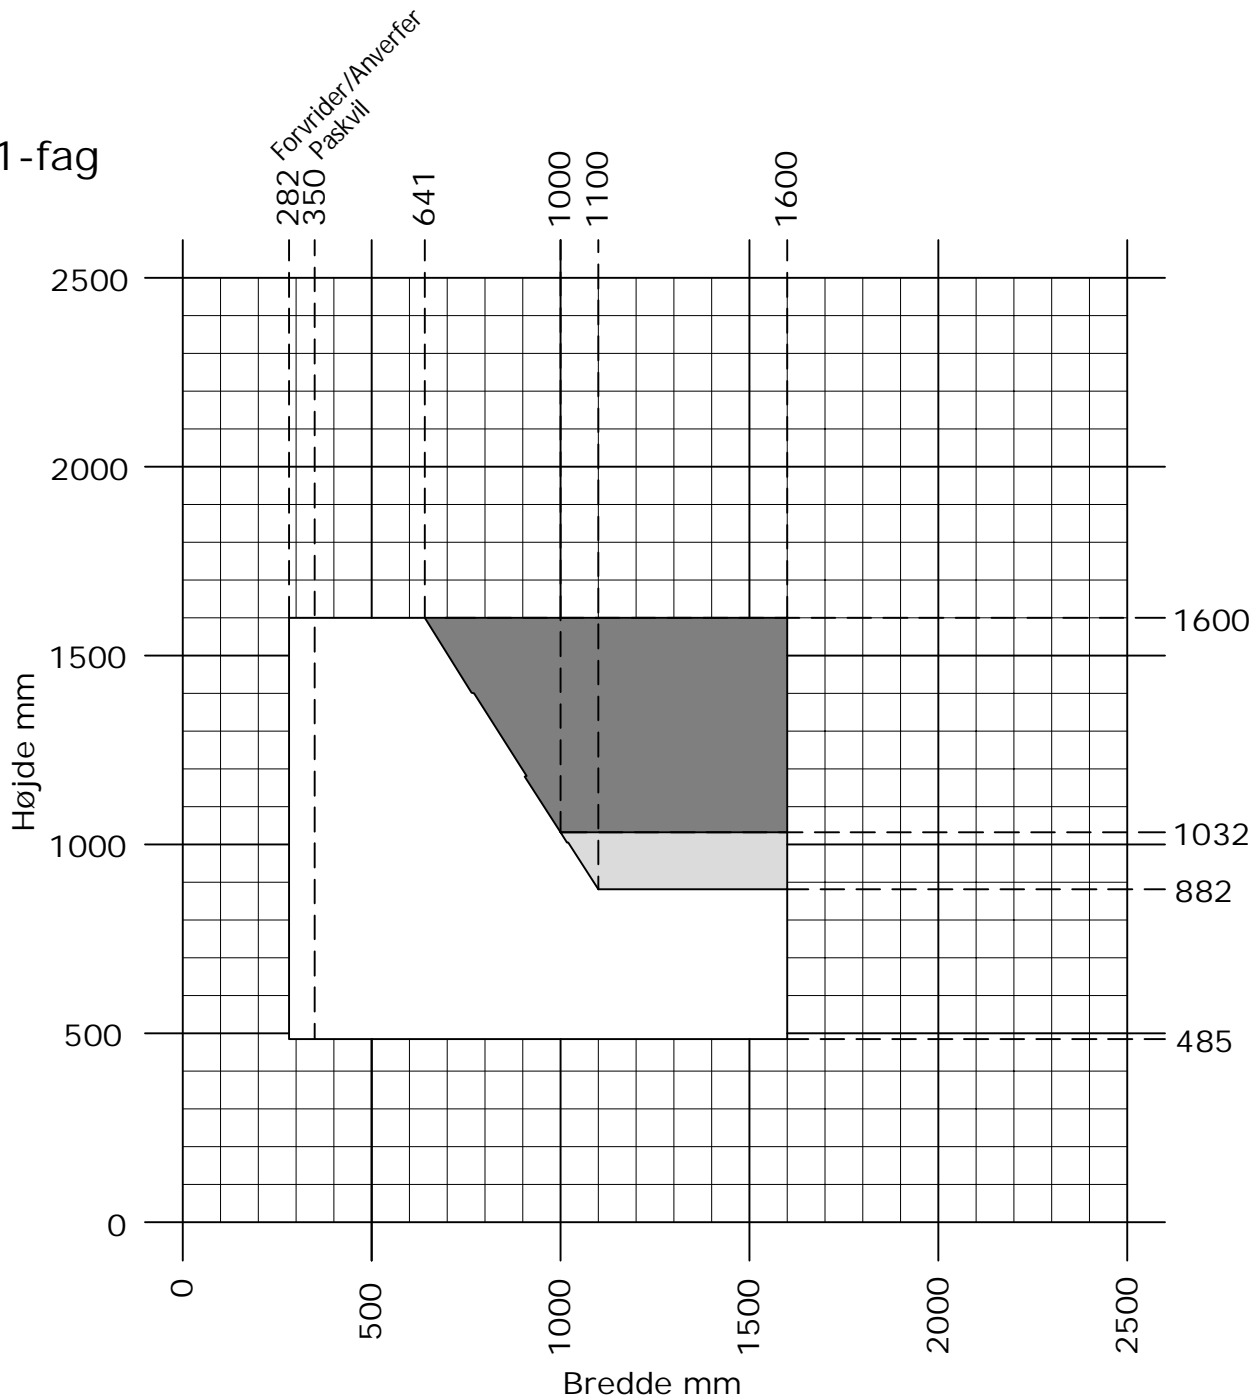

# Frame ic

## Vendbart vindue

1-fag

- 600 Brandredning - 2 m. over terræn
- 500 Brandredning
- Min. - Max. mål

Forvrider/  
Anverfer: Min. bredde 282 mm  
Paskvil: Min. bredde 350 mm

DK Min. - Max. mål og brandredning  
Vendbart vindue - 1 fag