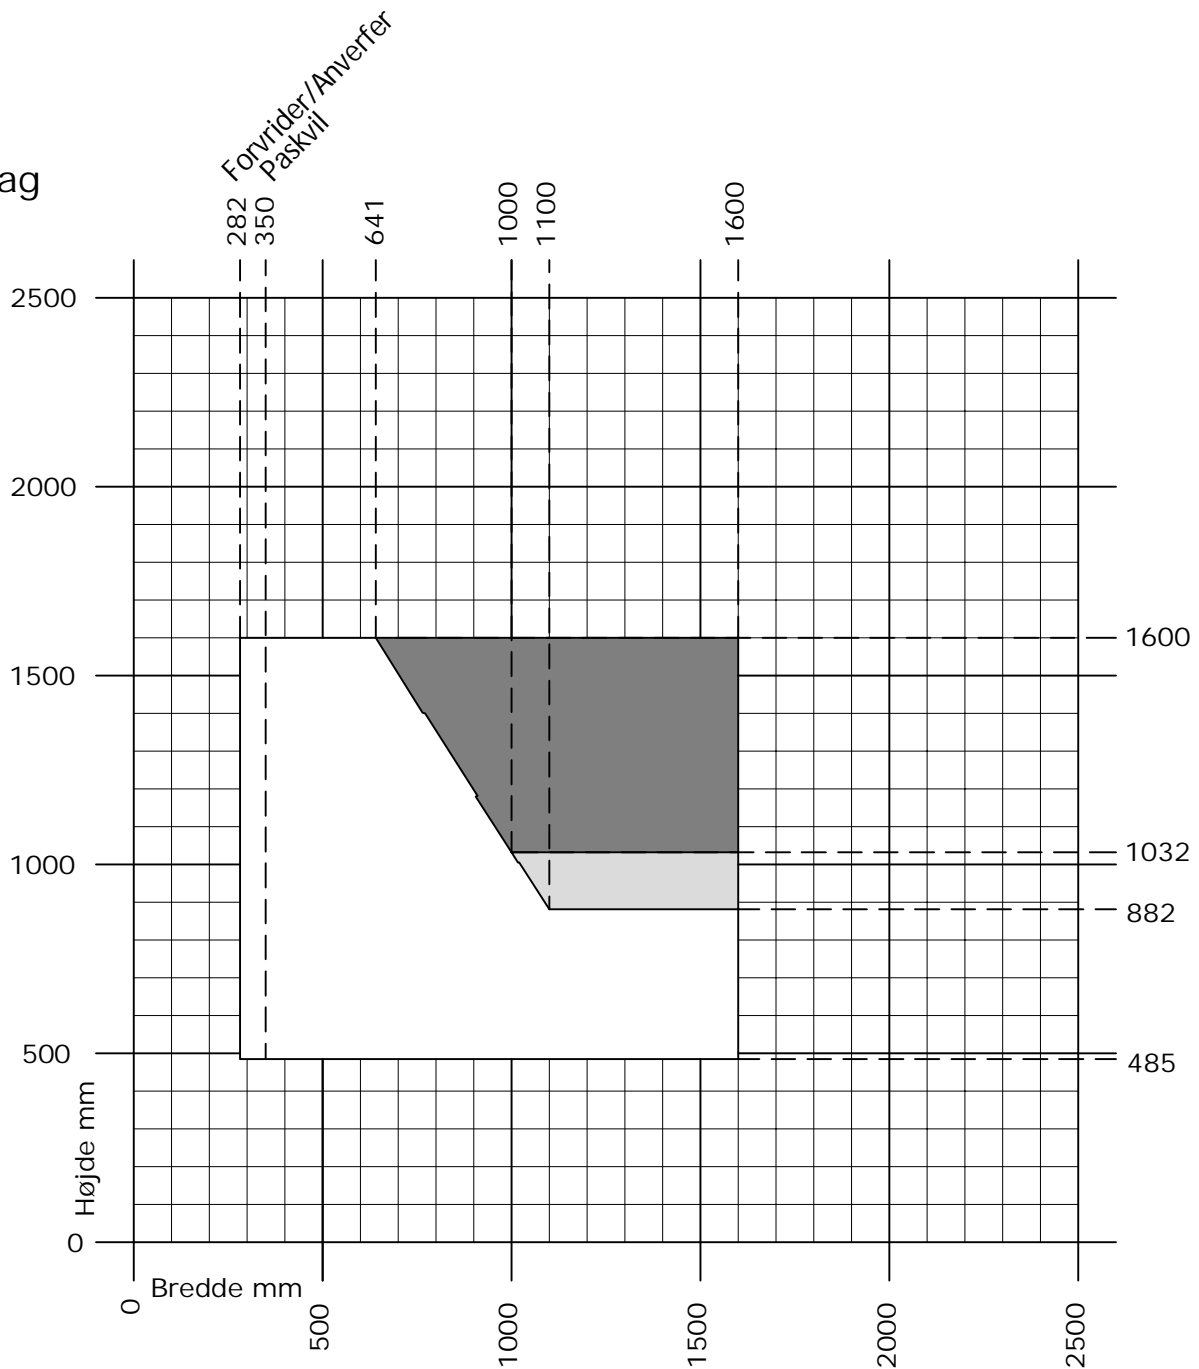

Frame ic

Vendbart vindue

1-fag

- 600 Brandredning - 2 m. over terræn
- 500 Brandredning
- Min. - Max. mål

Forvrider/
Anverfer: Min. bredde 282 mm
Paskvil: Min. bredde 350 mm
Rammevægt max. 60 kg.

DK Min. - Max. mål og brandredning
Vendbart vindue - 1 fag

www.idealcombi.dk

UK Min. - Max. dim and emergency opening (DK only)
Topswing reversible window - 1 light

www.idealcombi.com

TYPE

Frame ic

Rev. no. 02

Drawing no. FRAic-GRA003

idealcombi
Udvikler vinduet