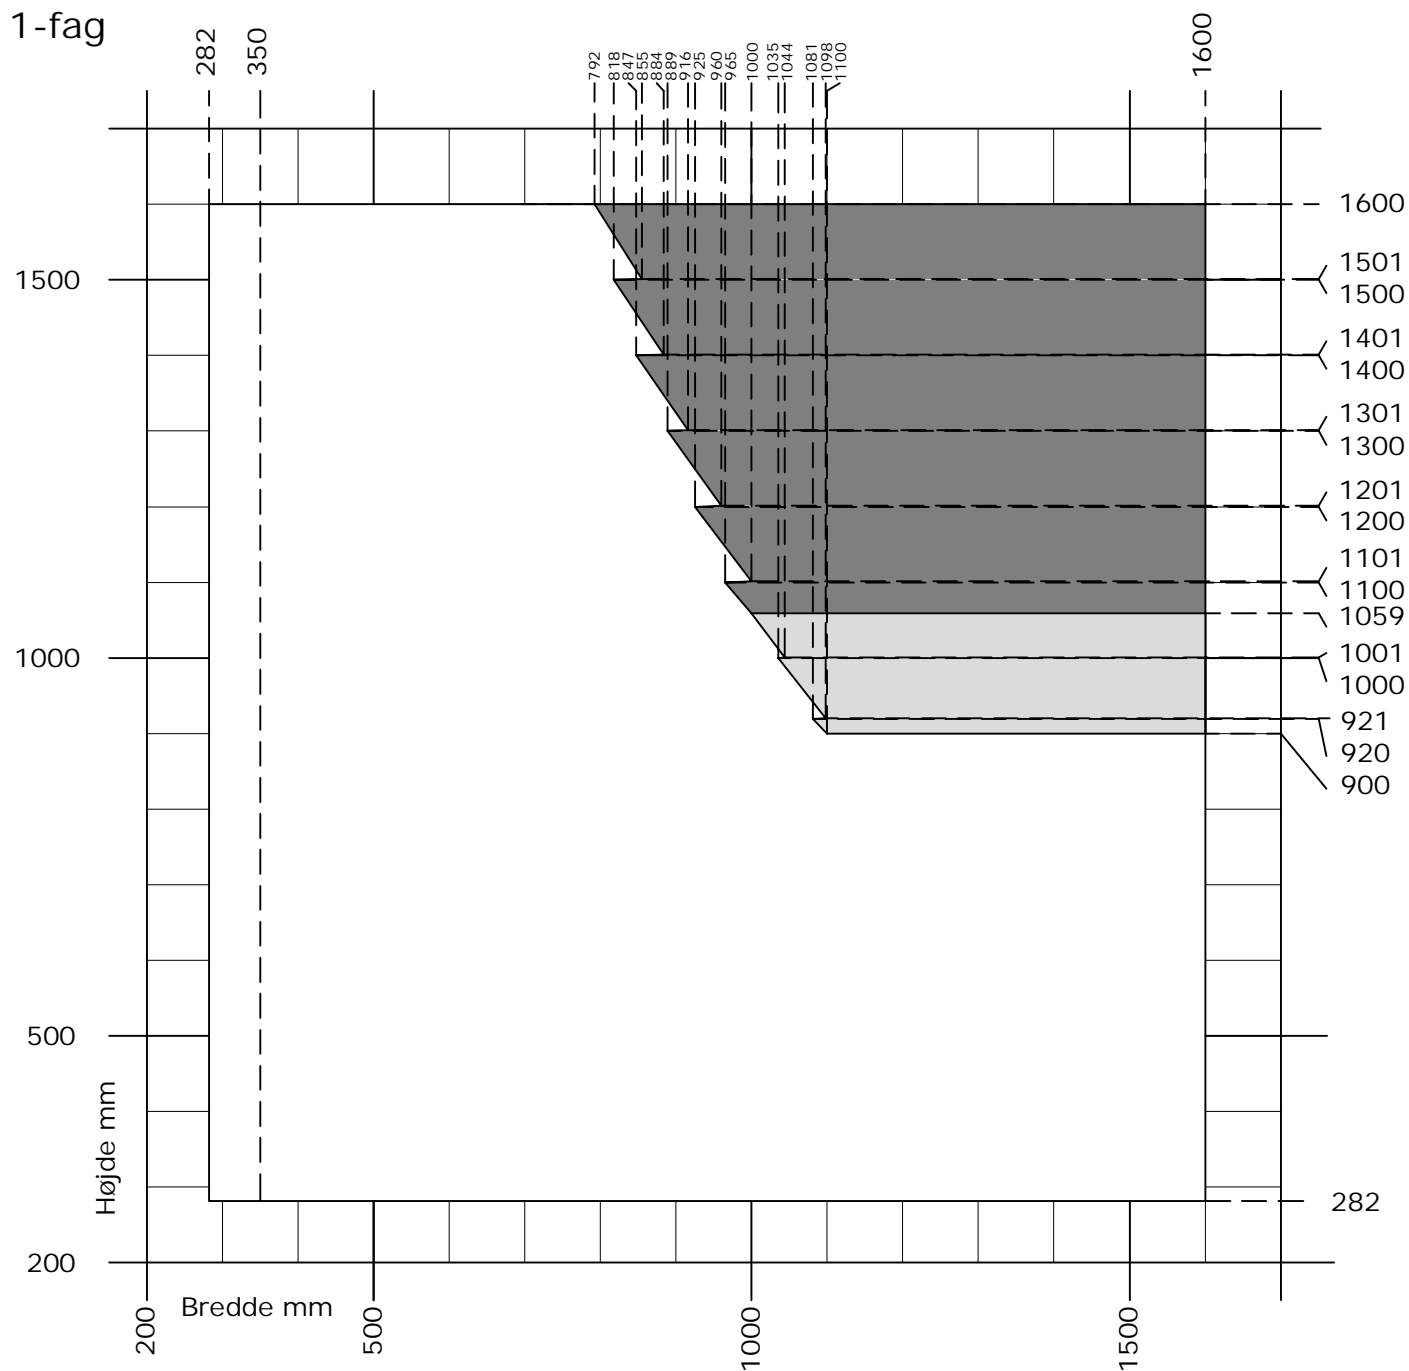

Frame ic / Nation ic Topstyret vindue

1-fag

- 600 Brandredning - 2 m. over terræn
- 500 Brandredning
- Min. - Max. mål

Forvrider/

Anverfer: Min. bredde 282 mm
Paskvil: Min. bredde 350 mm
Rammevægt max. 80 kg.

DK	Min. - Max. mål og brandredning Topstyret vindue - 1 fag	www.idealcombi.dk
UK	Min. - Max. dim and emergensy opening (DK only) Topguided window - 1 light	www.idealcombi.com