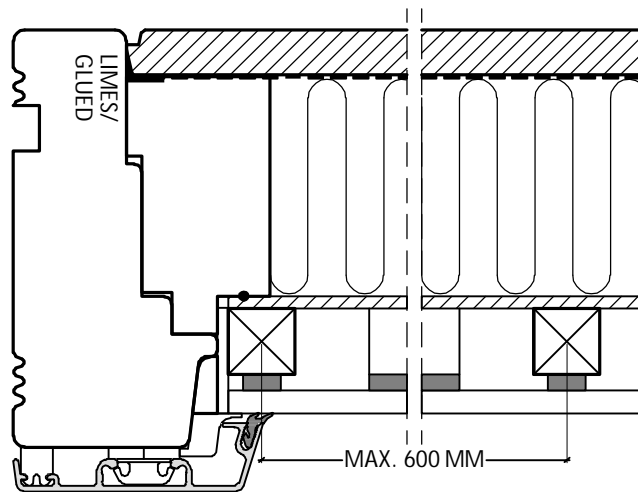

**ALTERNATIV YDERBEKLÆDNING:**

- 5 OG 7,5 MM GLASAL
- 6 OG 8 MM ETERNIT
- 6 OG 8 MM STENI COLOUR
- 6 OG 8 MM ROCKLET

**ALTERNATIVE CLADDING:**

- 5 OR 7,5 MM GLASAL
- 6 OR 8 MM ETERNIT
- 6 OR 8 MM STENI COLOUR
- 6 OR 8 MM ROCKLET

Yderbeklædning tykkelse	5	6	7	7,5	8
Kronebånd	INGEN	5	4	3	3
Afstandsliste	16x23	17,5x17,5	17,5x17,5	17,5x17,5	17,5x17,5

**BAGPLADE ER LØST ISAT. LEVERES UDEN ISOLERING OG DAMPSPÆRRE.  
MDF PANEL IS FITTED LOOSELY. INSULATION AND DPM BY OTHERS.**