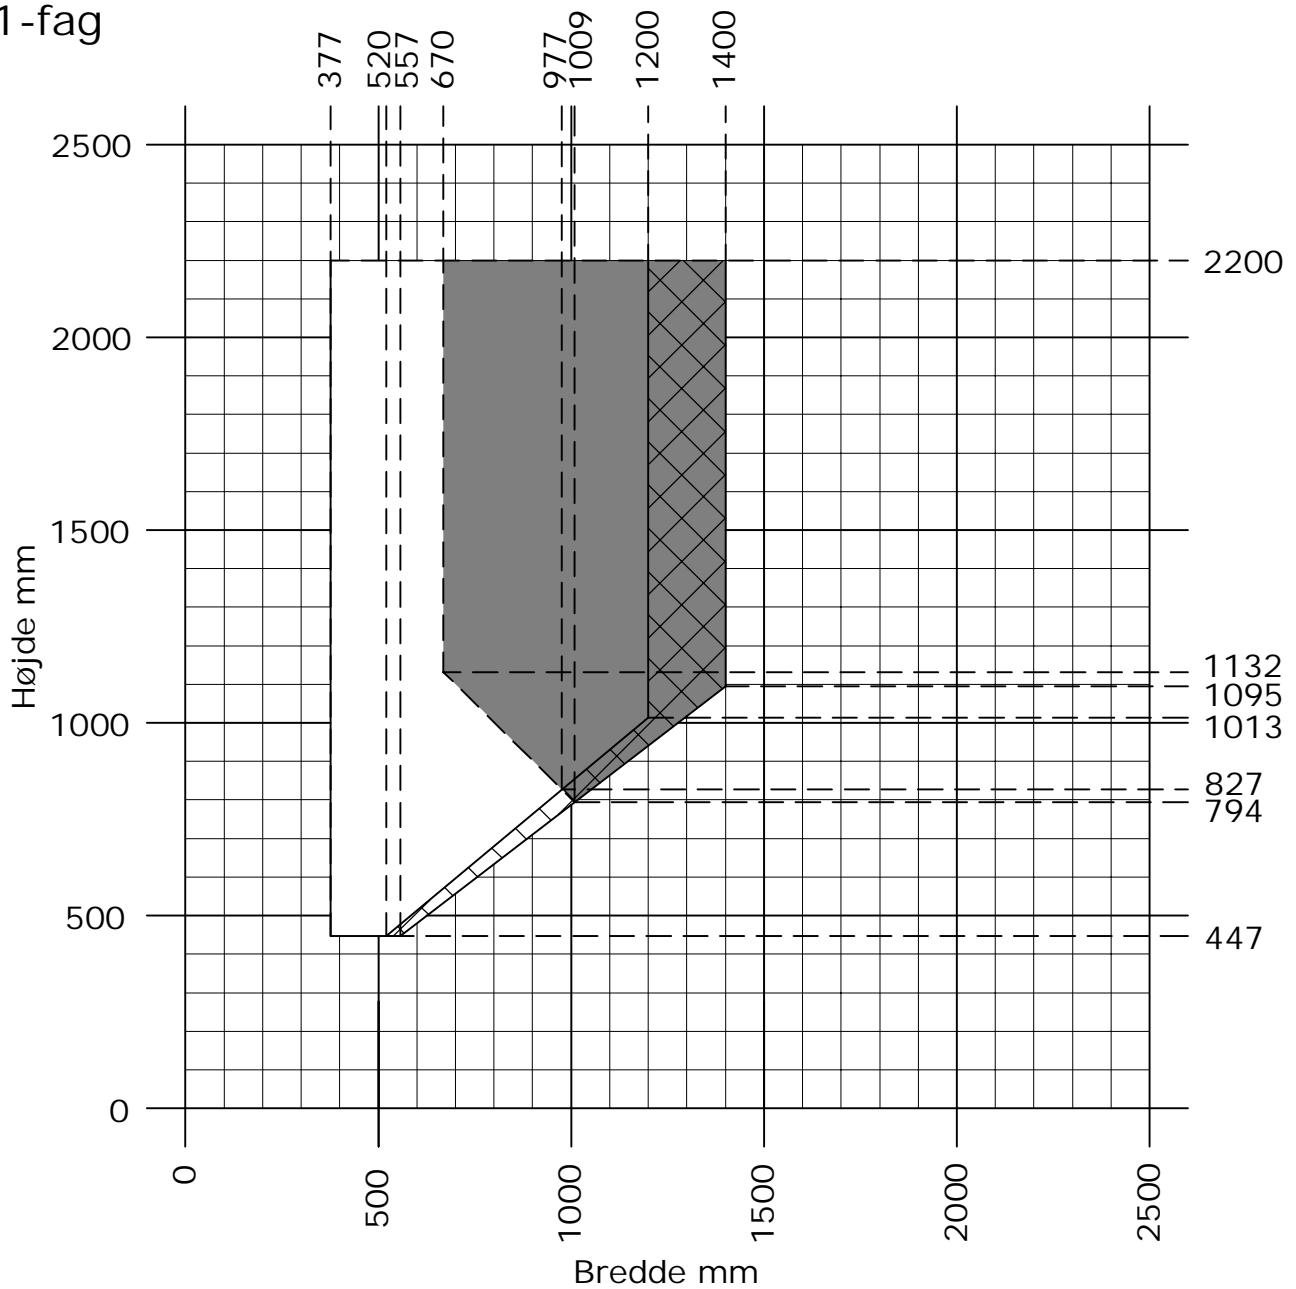

Contura Nation

Kip / dreje vindue

1-fag

600 Brandredning 90° åbning - 2 m. over terræn

Min. - Max. mål

Sidehængt funktion må kun anvendes ved vedligehold.

OBS-
Husk at chek
rammevægten!

DK Contura, kip / dreje vindue - 1 fag
Min. - Max. mål & Brandrednings tabel

www.idealcombi.dk

UK Contura, tilt / turn window - 1 light
Min. - Max. dim & emergency opening (DK. only)

www.idealcombi.com

TYPE Nation

Rev. no. 02

Drawing no. NAT-GRA009

idealcombi
Udvikler vinduet