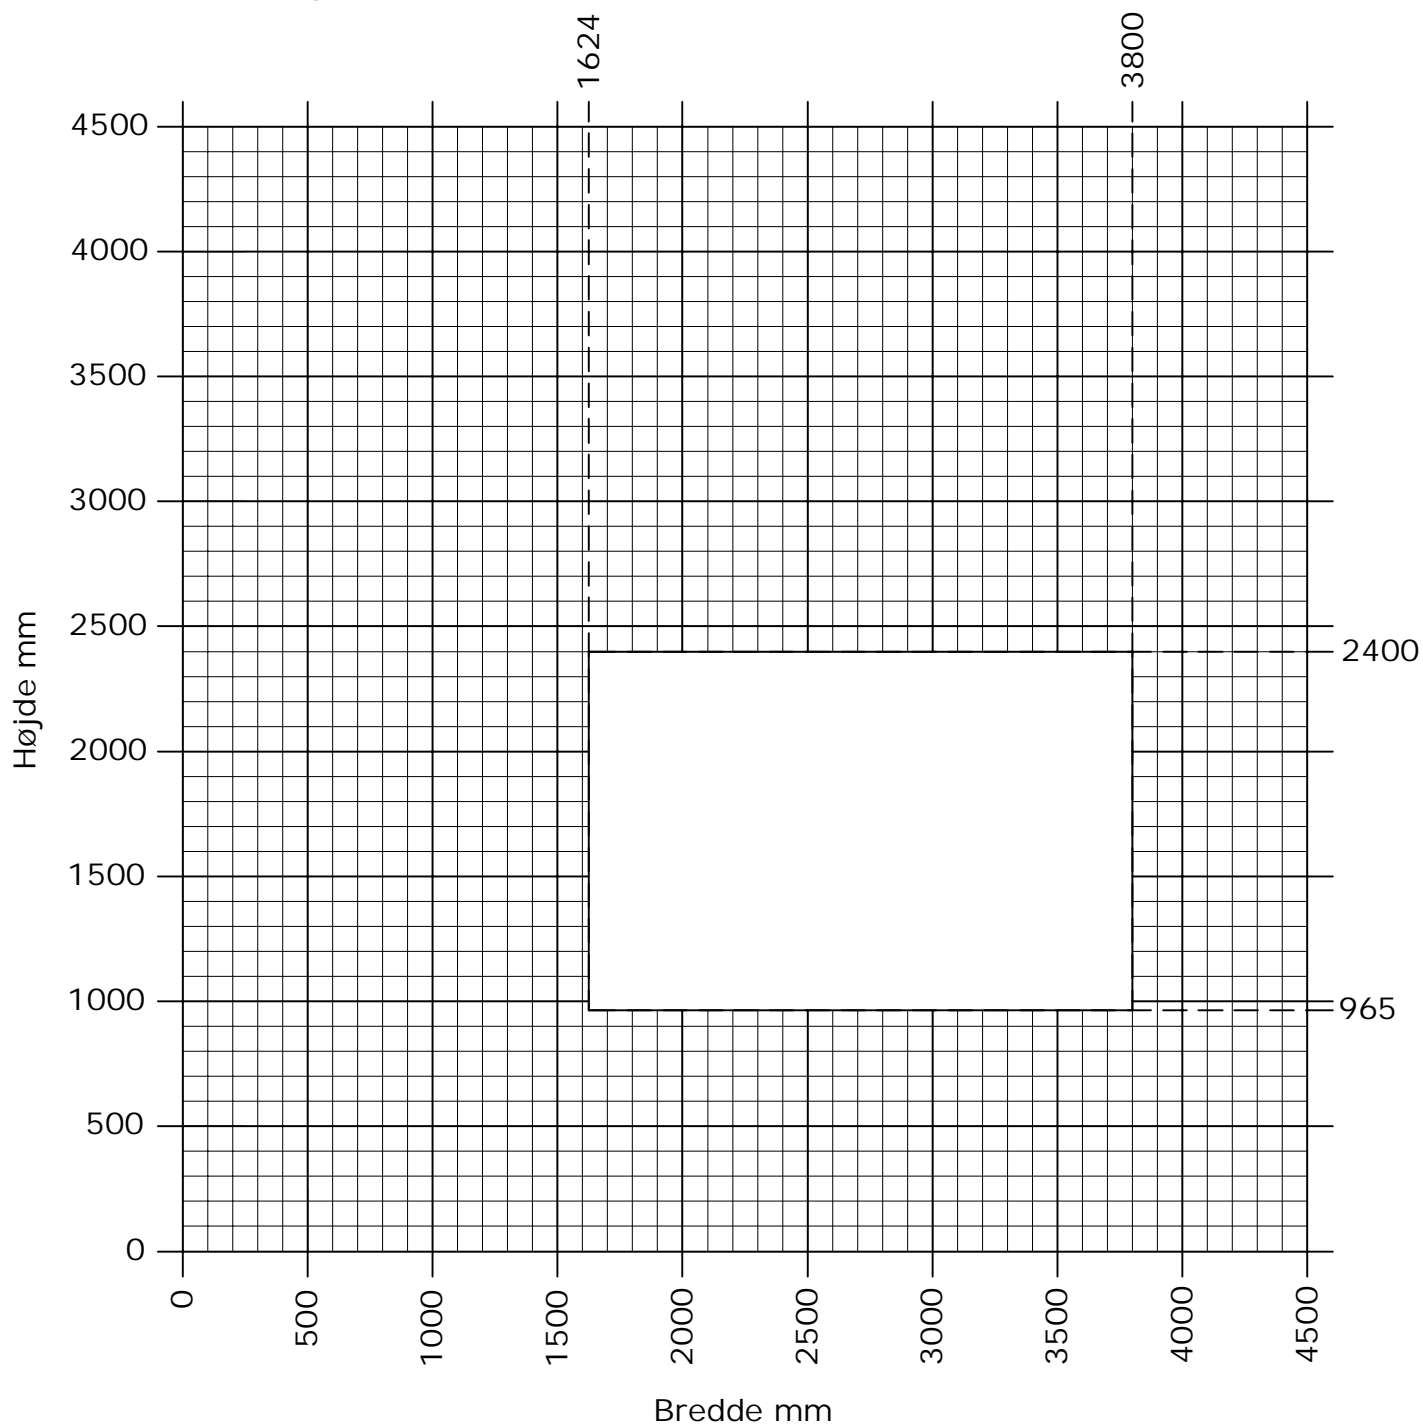

# Contura Frame

## Kip / skyde dør

 Min. - Max. mål

Beregning af fri åbning:  
Udvendig karmbredde/2 - 135 mm

DK Contura, kip / skyde dør  
Min. - Max. mål tabel

[www.idealcombi.dk](http://www.idealcombi.dk)

UK Contura, tilt / slide door  
Min. - Max. dim table